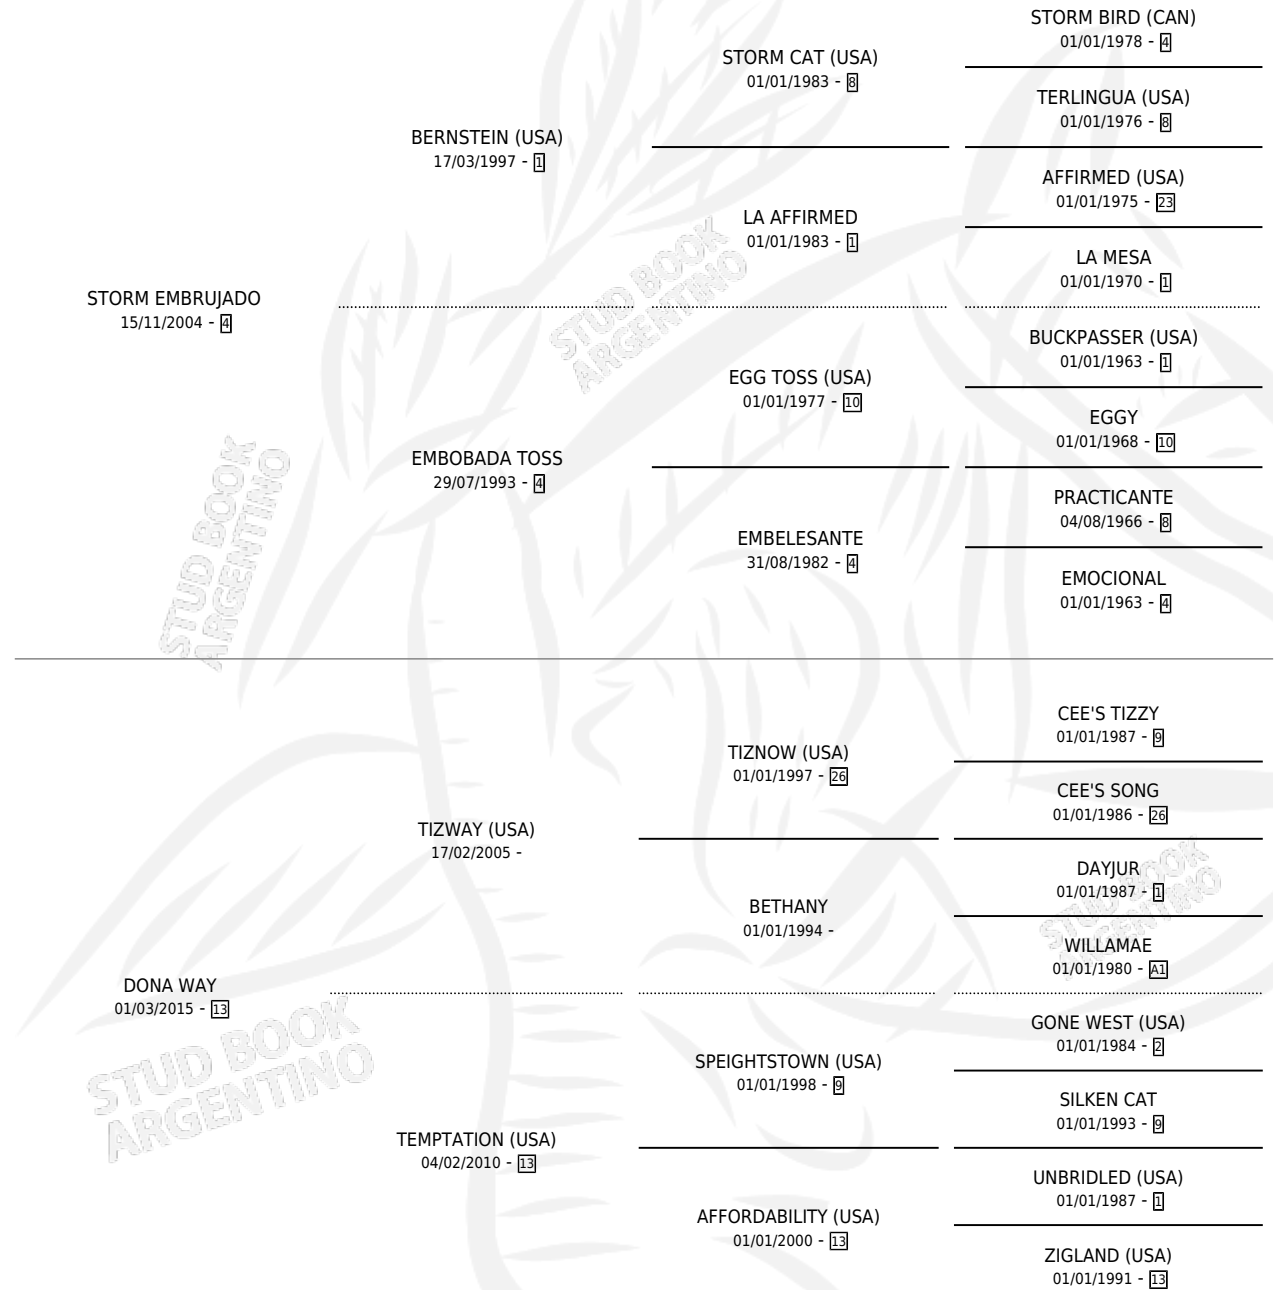

DONA LUNA

por **STORM EMBRUJADO** y **DONA WAY** por **TIZWAY (USA)**

Argentina · Hembra · Zaino · SP · 04/10/2022
Familia 13-c · Volumen 44

ESTADO

TIPIFICACIÓN SANGUÍNEA	X
TIPIFICACIÓN POR ADN	✓
PASAPORTE	✓
IDENTIFICACIÓN POR MICROCHIP	✓
REPRODUCTOR	X

Lugar de nacimiento: La Leyenda De Areco

Criador: Cuestion De Fe S.A.

PEDIGREE

DONA LUNA

Datos oficiales del Stud Book Argentino

Documento generado el 09/05/2026

studbook.org.ar