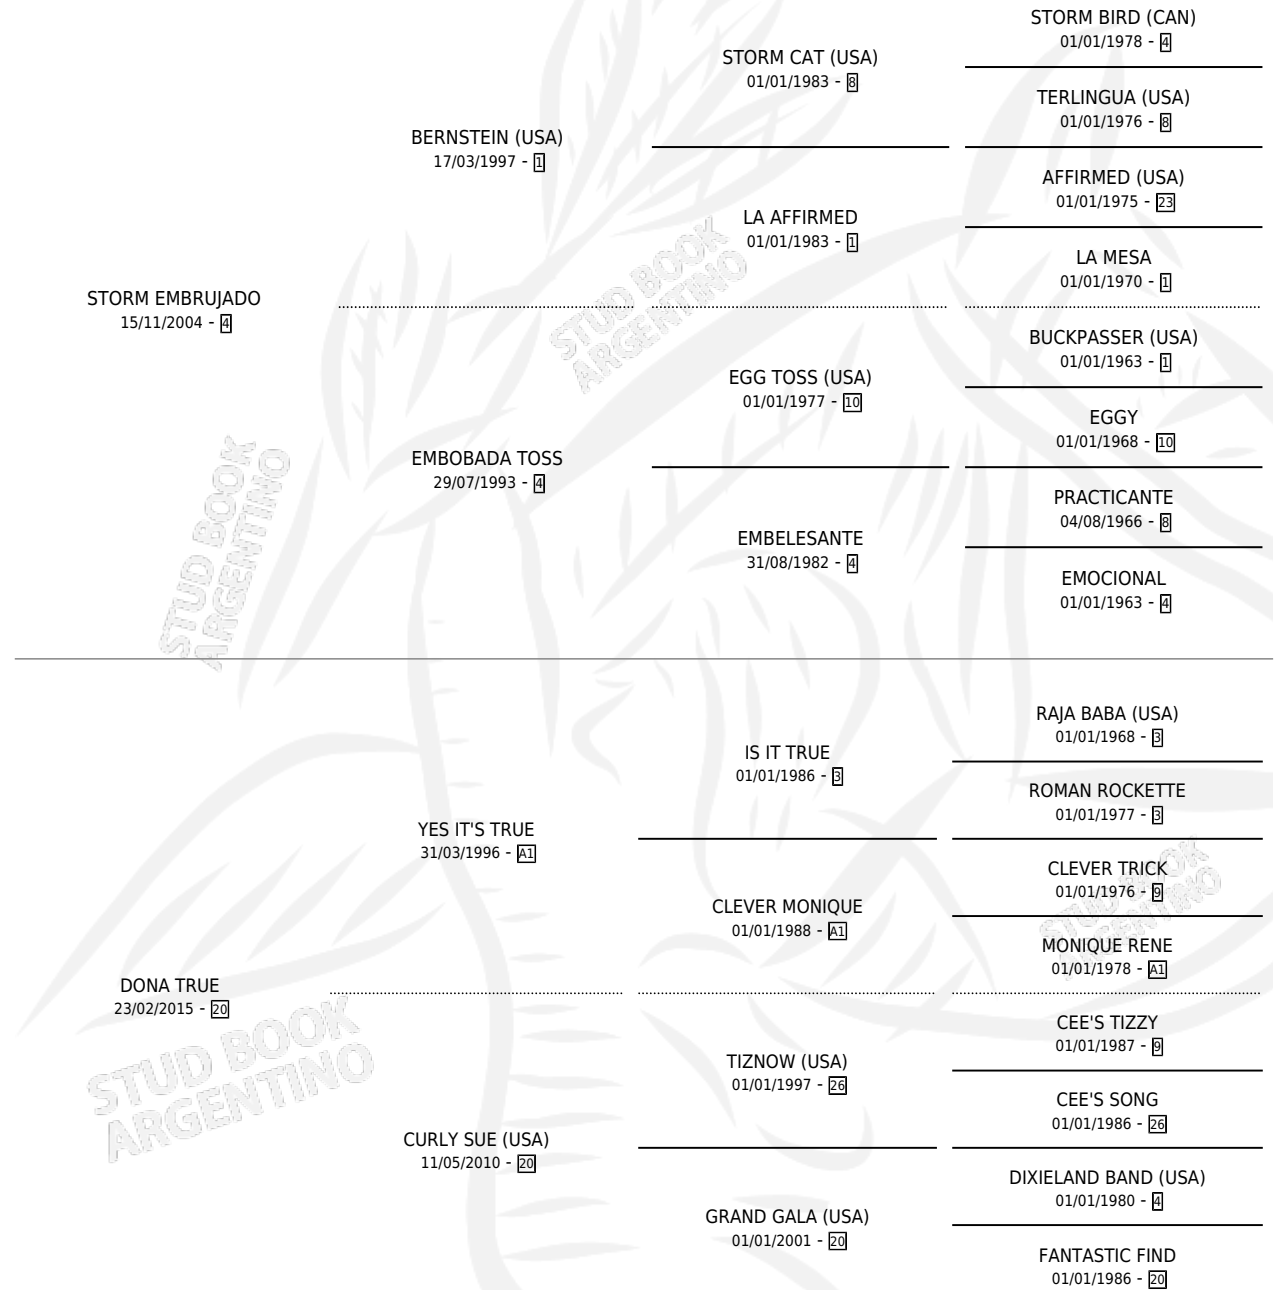

DONA GALA

por **STORM EMBRUJADO** y **DONA TRUE** por **YES IT'S TRUE**

Argentina · Hembra · Zaino · SP · 06/10/2022
Familia 20-b · Volumen 44

ESTADO

TIPIFICACIÓN SANGUÍNEA	X
TIPIFICACIÓN POR ADN	✓
PASAPORTE	✓
IDENTIFICACIÓN POR MICROCHIP	✓
REPRODUCTOR	X

Lugar de nacimiento: La Leyenda De Areco
Criador: Cuestion De Fe S.A.

PEDIGREE

CAMPAÑA

Solo carreras oficiales de Argentina

POR EDAD

EDAD	CC	1°	2°	3°	4°	5°	NP	CLC	CLG	CLCG1	CLGG1	IMPORTE	GANANCIA / CC
3 AÑOS	2	0	2	0	0	0	0	0	0	0	0	\$3,150,000	\$1,575,000
TOTALES	2	0	2	0	0	0	0	0	0	0	0	\$3,150,000	\$1,575,000
%		0.0%	100%	0.0%	0.0%	0.0%	0.0%	0.0%	0.0%	0.0%	0.0%		