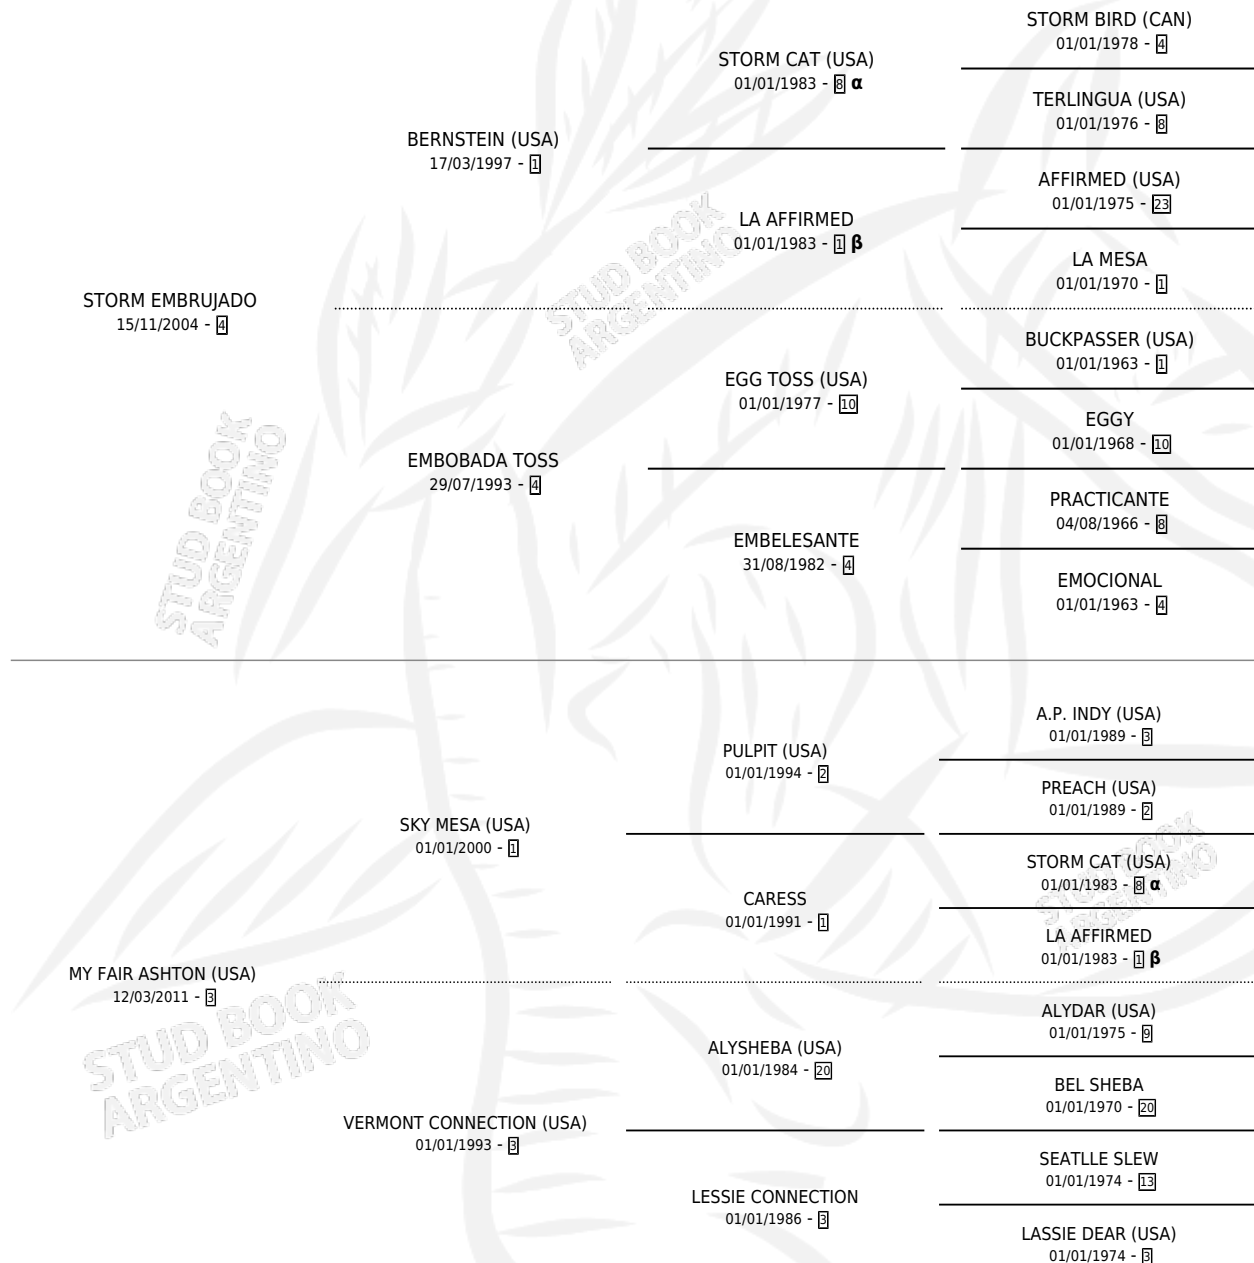

DONA CUCHA

por **STORM EMBRUJADO** y **MY FAIR ASHTON (USA)** por **SKY MESA (USA)**

Argentina · Hembra · Zaino · SP · 08/10/2022
Familia 3-I · Volumen 44

ESTADO

TIPIFICACIÓN SANGUÍNEA	X
TIPIFICACIÓN POR ADN	✓
PASAPORTE	✓
IDENTIFICACIÓN POR MICROCHIP	✓
REPRODUCTOR	X

Lugar de nacimiento: La Leyenda De Areco
Criador: Cuestion De Fe S.A.

PEDIGREE

INBREEDING : α,β

CAMPAÑA

Solo carreras oficiales de Argentina

POR EDAD

EDAD	CC	1°	2°	3°	4°	5°	NP	CLC	CLG	CLCG1	CLGG1	IMPORTE	GANANCIA / CC
2 AÑOS	4	0	0	0	0	1	3	0	0	0	0	\$400,000	\$100,000
3 AÑOS	12	1	2	2	2	1	4	1	0	0	0	\$12,821,500	\$1,068,458
TOTALES	16	1	2	2	2	2	7	1	0	0	0	\$13,221,500	\$826,344
%		6.3%	12.5%	12.5%	12.5%	12.5%	43.8%	6.3%	0.0%	0.0%	0.0%		

Ganadora en San Isidro - \$13,221,500, a los 3 años.

POR DISTANCIA

HIPODROMO	CC	1°	2°	3°	4°	5°	NP	CLC	CLG	CLCG1	CLGG1	IMPORTE
SAN ISIDRO	11	1	2	1	2	0	5	0	0	0	0	\$10,921,500
1200 MTS	2	0	0	0	0	0	2	0	0	0	0	\$100,000
1000 MTS	7	1	2	1	1	0	2	0	0	0	0	\$10,311,500
1100 MTS	2	0	0	0	1	0	1	0	0	0	0	\$510,000
PALERMO	5	0	0	1	0	2	2	0	0	0	0	\$2,300,000
1000 MTS	5	0	0	1	0	2	2	0	0	0	0	\$2,300,000