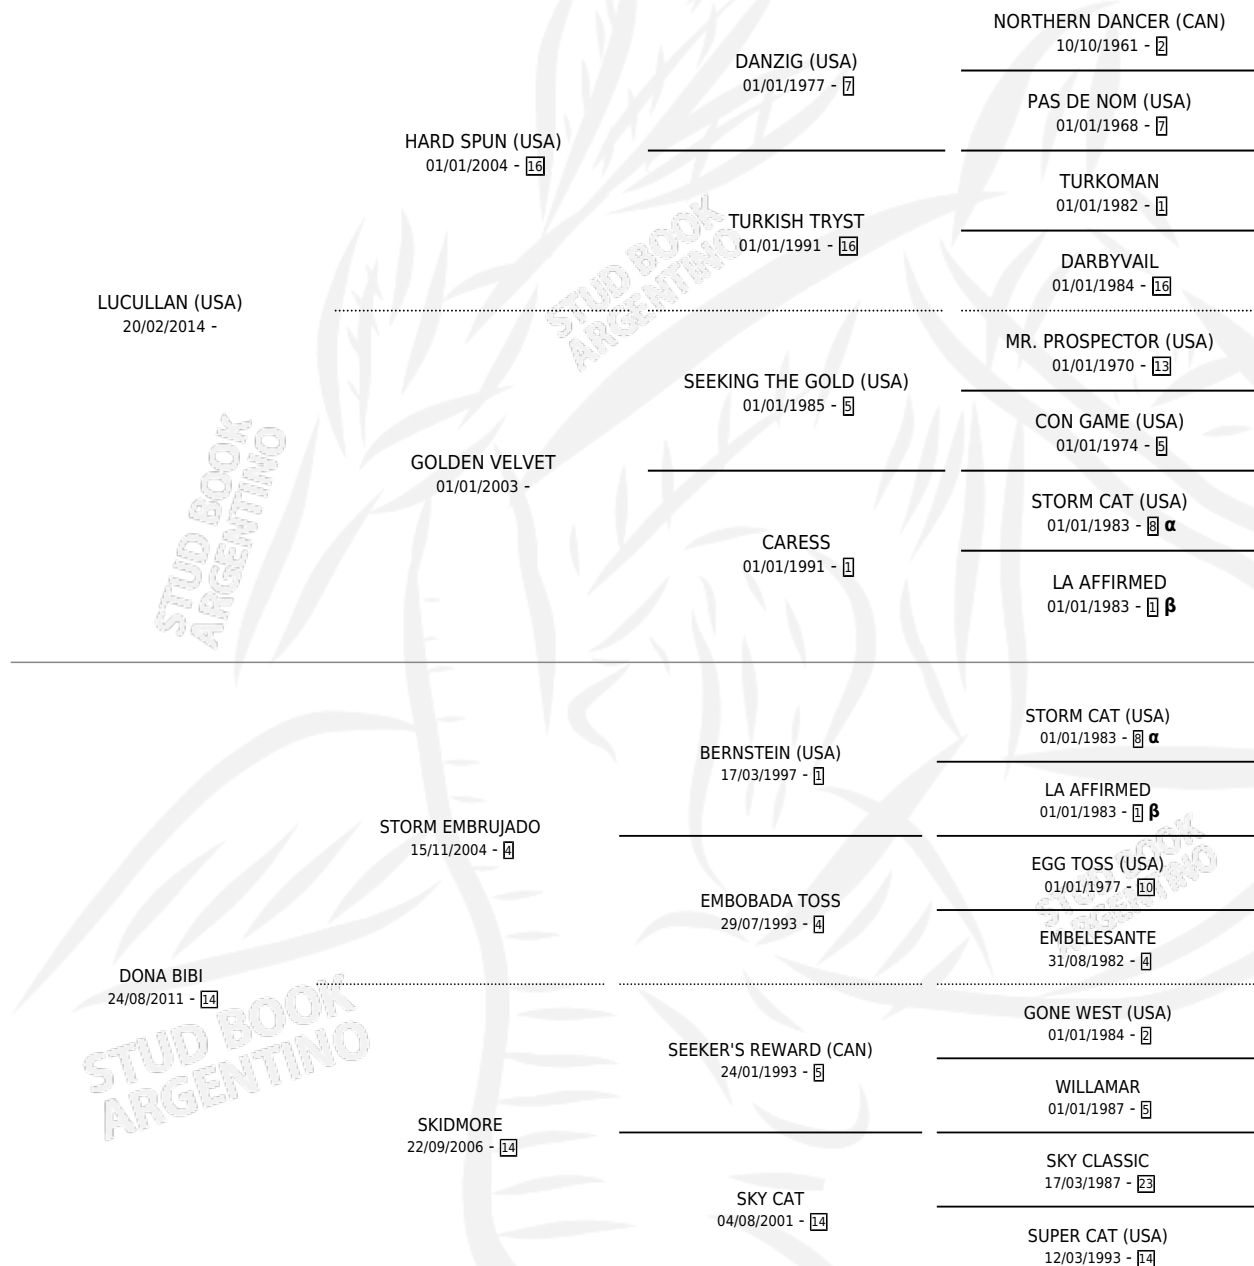

# DONA TERRA

por LUCULLAN (USA) y DONA BIBI por STORM  
EMBRUJADO

Argentina · Hembra · Zaino · SP · 19/09/2022  
Familia 14-c · Volumen 44

## ESTADO

TIPIFICACIÓN SANGUÍNEA	X
TIPIFICACIÓN POR ADN	✓
PASAPORTE	✓
IDENTIFICACIÓN POR MICROCHIP	✓
REPRODUCTOR	X

**Lugar de nacimiento:** La Leyenda De Areco  
**Criador:** Cuestion De Fe S.A.

## PEDIGREE

INBREEDING :  $\alpha, \beta$