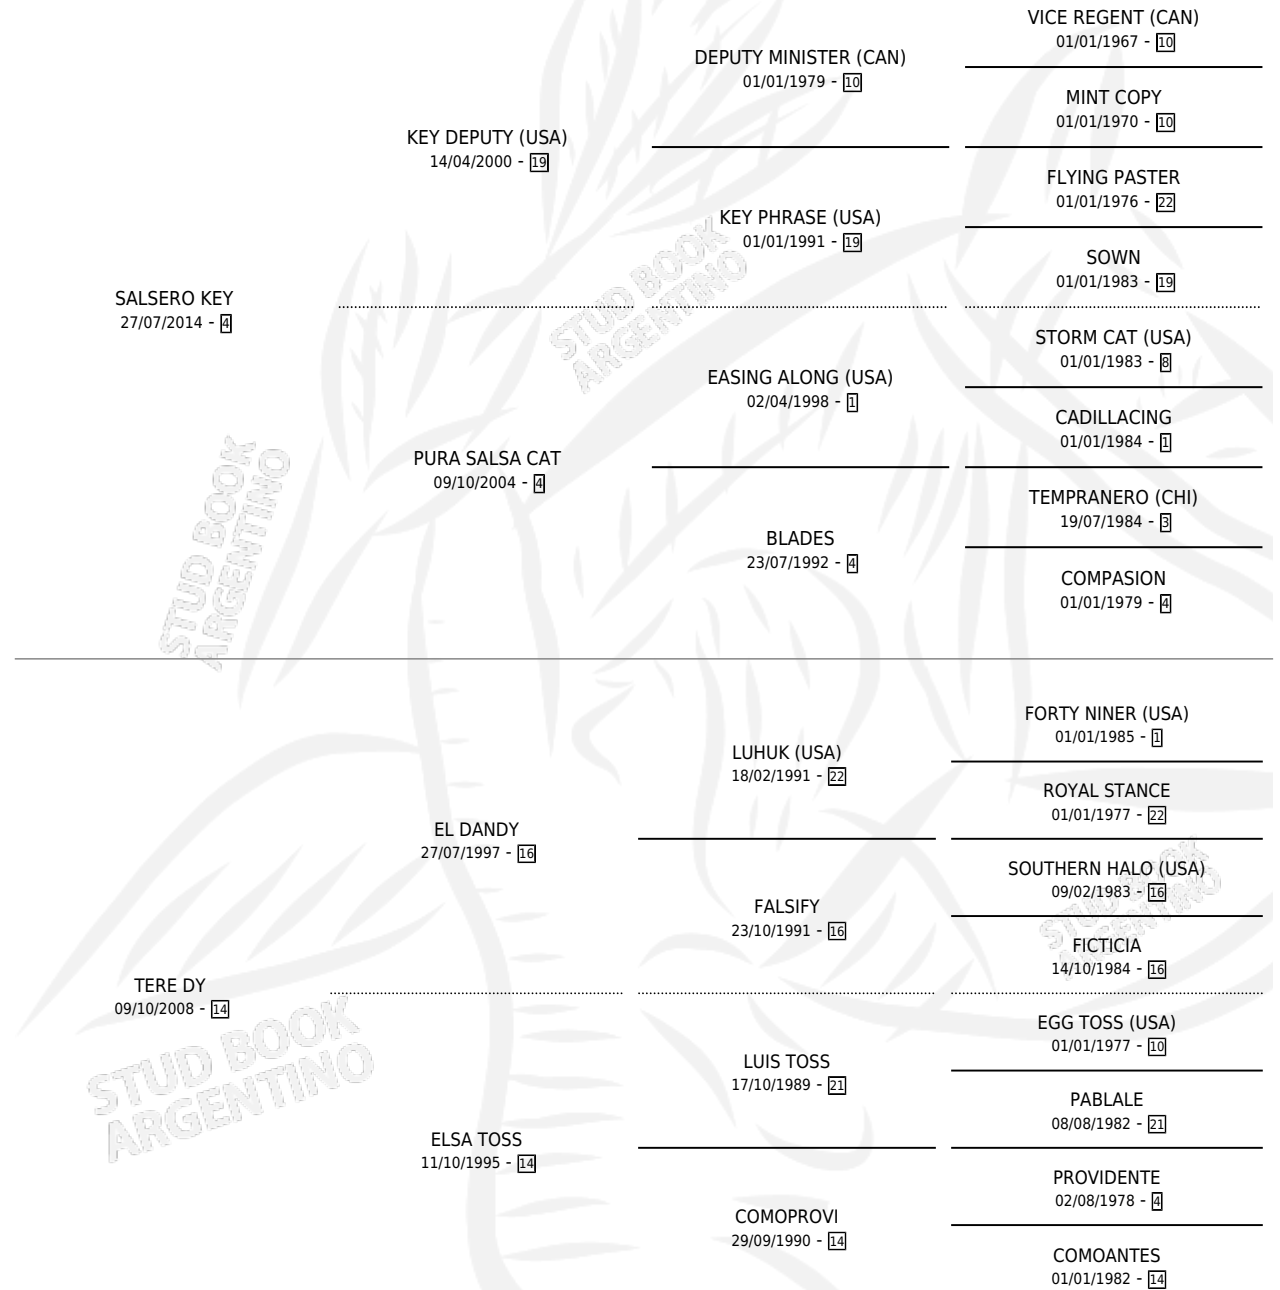

SALSA ROJA

por **SALSERO KEY** y **TERE DY** por **EL DANDY**

Argentina · Hembra · Zaino · SP · 12/09/2022
Familia 14-f · Volumen 44

ESTADO

| | |
|------------------------------|---|
| TIPIFICACIÓN SANGUÍNEA | X |
| TIPIFICACIÓN POR ADN | X |
| PASAPORTE | X |
| IDENTIFICACIÓN POR MICROCHIP | X |
| REPRODUCTOR | X |

Lugar de nacimiento: 25 De Julio

Criador: 25 De Julio

PEDIGREE

SALSA ROJA

Datos oficiales del Stud Book Argentino

Documento generado el 09/05/2026

studbook.org.ar