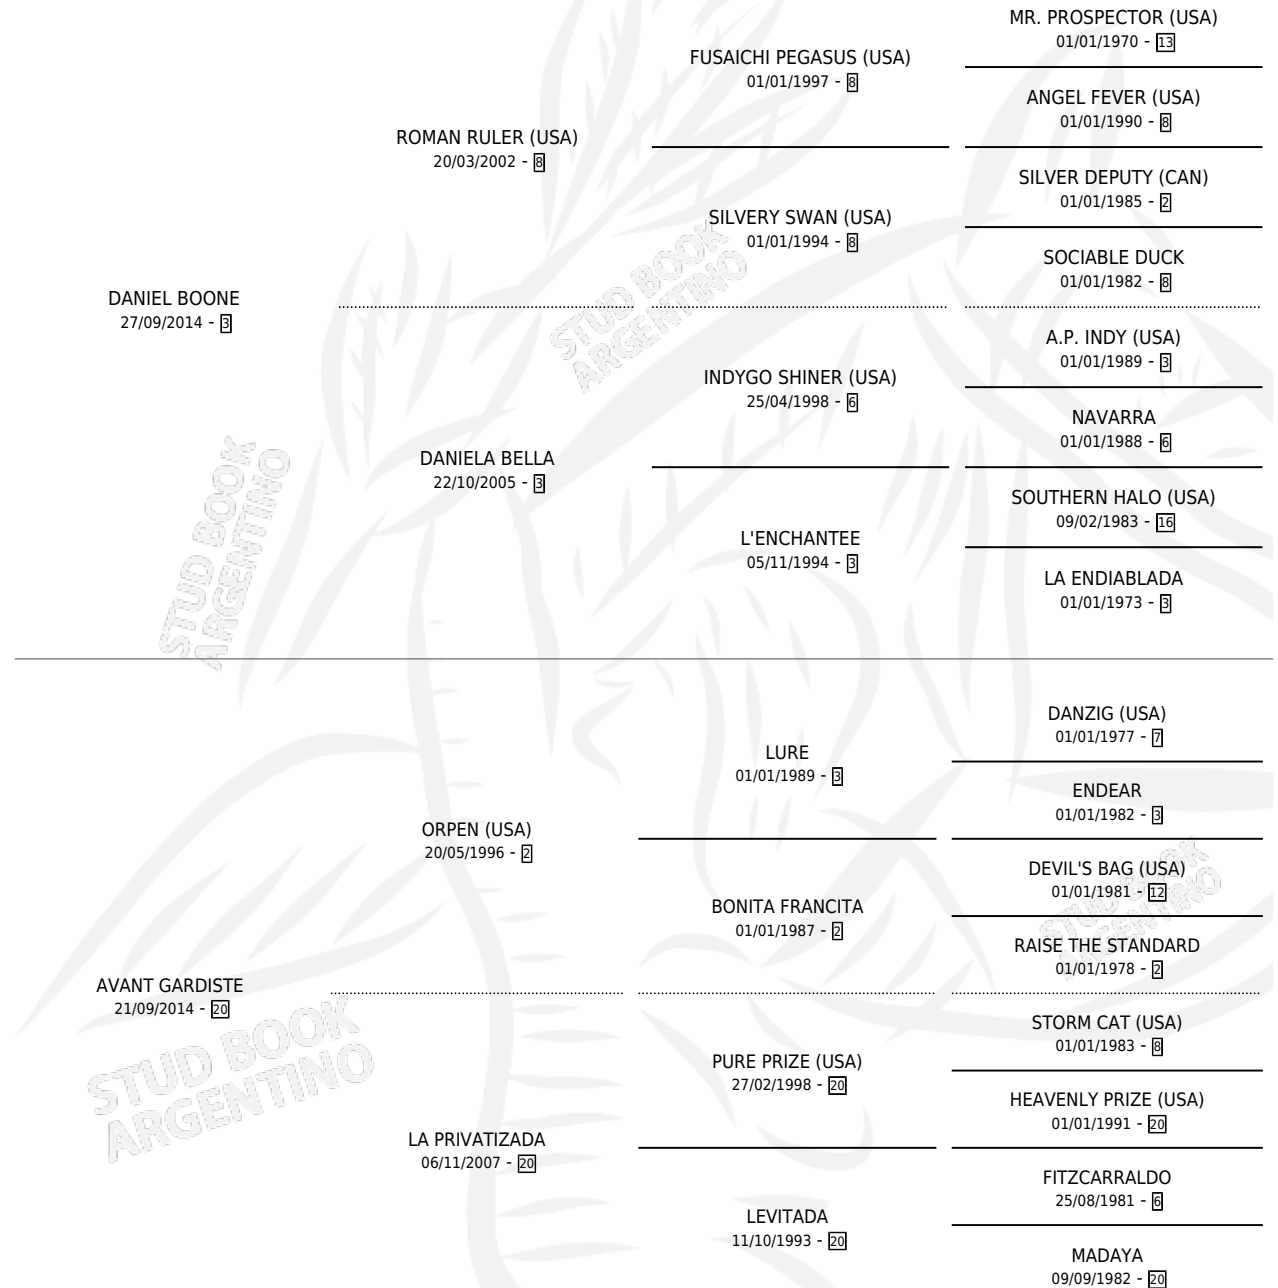

DANIELA ORPEN

por DANIEL BOONE y AVANT GARDISTE por ORPEN (USA)

Argentina · Hembra · Alazan · SP · 05/09/2022
Familia 20-d · Volumen 44

ESTADO

TIPIFICACIÓN SANGUÍNEA	X
TIPIFICACIÓN POR ADN	✓
PASAPORTE	✓
IDENTIFICACIÓN POR MICROCHIP	✓
REPRODUCTOR	X

Lugar de nacimiento: Don Teo

Criador: Don Teo

PEDIGREE