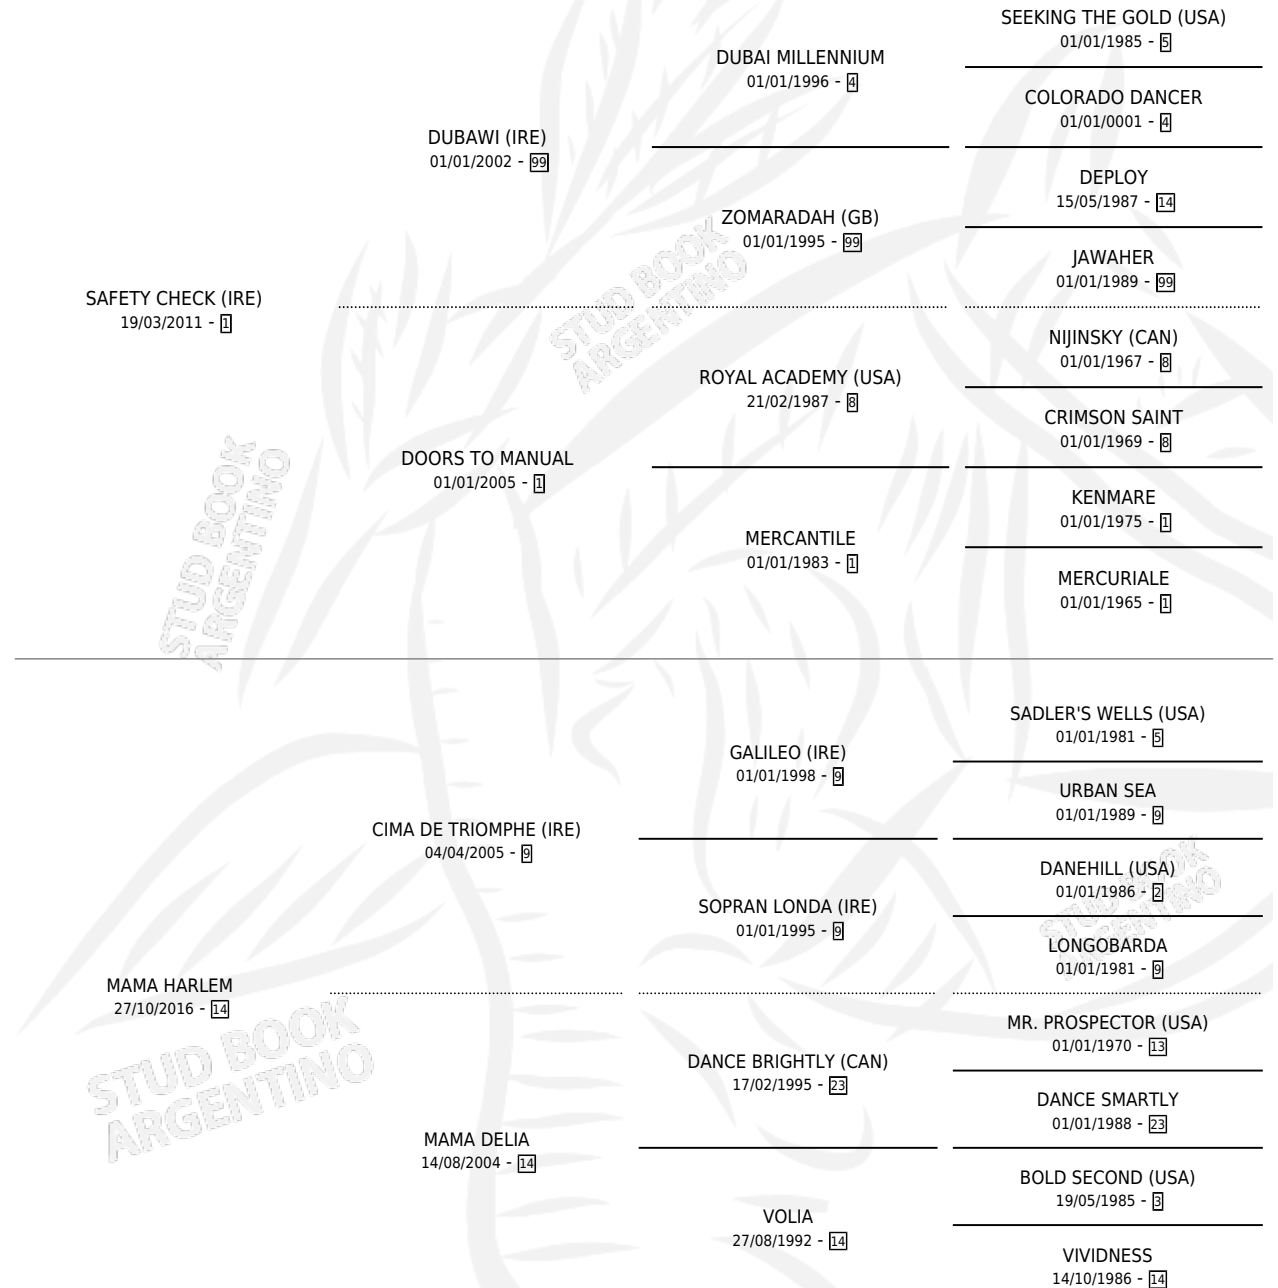

MANHATTAN MAM

por SAFETY CHECK (IRE) y MAMA HARLEM por CIMA DE TRIOMPHE (IRE)

Argentina · Hembra · Zaino · SP · 02/10/2022
Familia 14 · Volumen 44

ESTADO

TIPIFICACIÓN SANGUÍNEA	X
TIPIFICACIÓN POR ADN	✓
PASAPORTE	✓
IDENTIFICACIÓN POR MICROCHIP	✓
REPRODUCTOR	X

Lugar de nacimiento: La Numancia

Criador: Heritage Bloodstock S.A. y Gutierrez Fernando Leopoldo

PEDIGREE

CAMPAÑA

Solo carreras oficiales de Argentina

POR EDAD

EDAD	CC	1°	2°	3°	4°	5°	NP	CLC	CLG	CLCG1	CLGG1	IMPORTE	GANANCIA / CC
2 AÑOS	1	0	0	0	0	1	0	0	0	0	0	\$300,000	\$300,000
3 AÑOS	5	1	0	1	2	1	0	0	0	0	0	\$8,905,000	\$1,781,000
TOTALES	6	1	0	1	2	2	0	0	0	0	0	\$9,205,000	\$1,534,167
%		16.7%	0.0%	16.7%	33.3%	33.3%	0.0%	0.0%	0.0%	0.0%	0.0%		

Ganadora en Palermo - \$9,205,000, a los 3 años.

POR DISTANCIA

HIPODROMO	CC	1°	2°	3°	4°	5°	NP	CLC	CLG	CLCG1	CLGG1	IMPORTE
PALERMO	5	1	0	1	1	2	0	0	0	0	0	\$8,670,000
1000 MTS	3	1	0	1	1	0	0	0	0	0	0	\$8,020,000
1200 MTS	2	0	0	0	0	2	0	0	0	0	0	\$650,000
SAN ISIDRO	1	0	0	0	1	0	0	0	0	0	0	\$535,000
1000 MTS	1	0	0	0	1	0	0	0	0	0	0	\$535,000