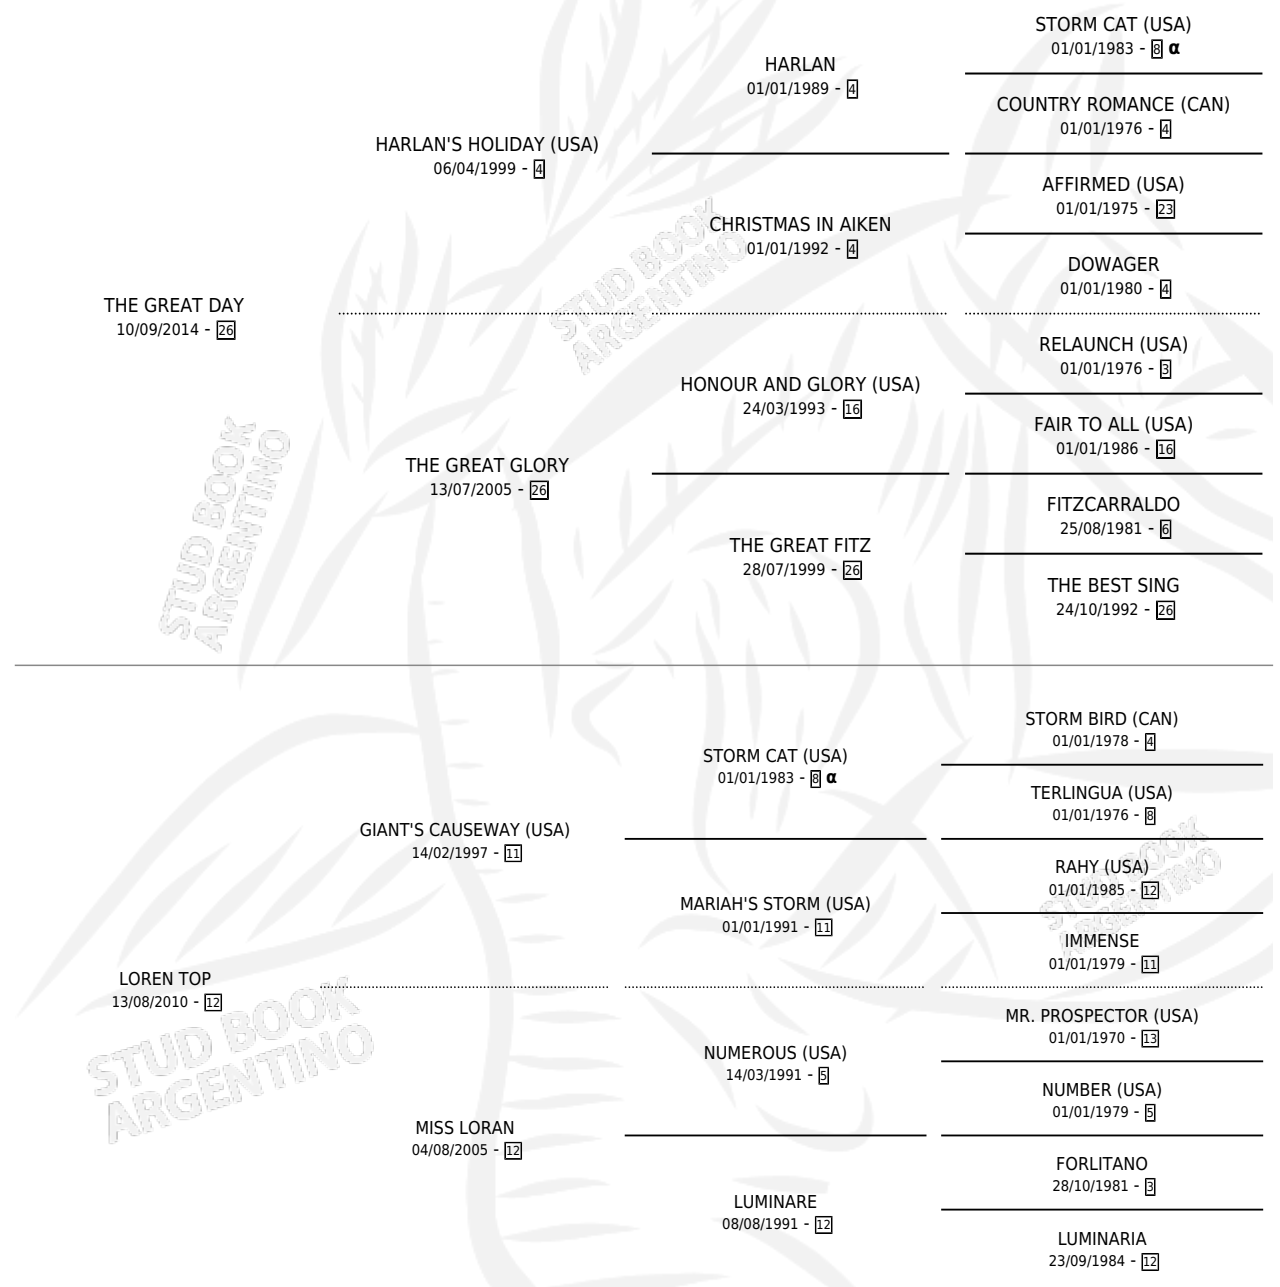

THE GREAT PONTI

por THE GREAT DAY y LOREN TOP por GIANT'S CAUSEWAY (USA)

Argentina · Macho · Zaino · SP · 04/10/2022
Familia 12-d · Volumen 44

ESTADO

TIPIFICACIÓN SANGUÍNEA	X
TIPIFICACIÓN POR ADN	✓
PASAPORTE	✓
IDENTIFICACIÓN POR MICROCHIP	✓
REPRODUCTOR	X

Lugar de nacimiento: Firmamento

Criador: Firmamento

PEDIGREE

INBREEDING : α

THE GREAT PONTI

Datos oficiales del Stud Book Argentino

Documento generado el 14/05/2026

studbook.org.ar