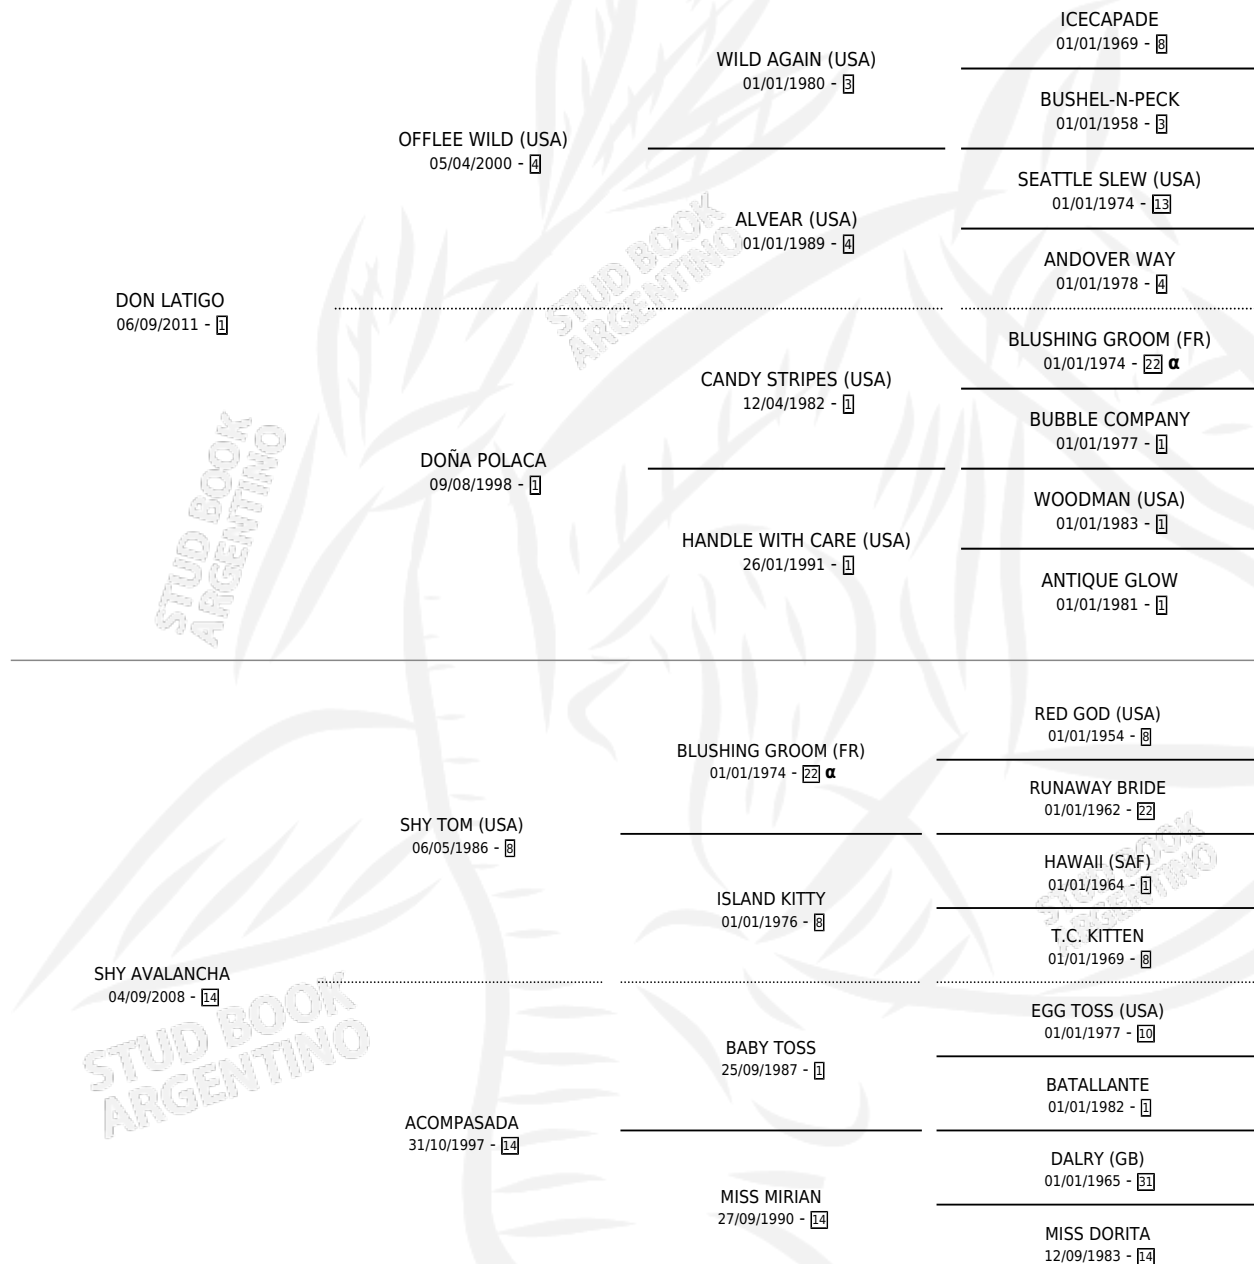

DON AVALANCHA

por DON LATIGO y SHY AVALANCHA por SHY TOM (USA)

Argentina · Macho · Zaino · SP · 26/09/2022
Familia 14-f · Volumen 44

ESTADO

TIPIFICACIÓN SANGUÍNEA	X
TIPIFICACIÓN POR ADN	✓
PASAPORTE	X
IDENTIFICACIÓN POR MICROCHIP	✓
REPRODUCTOR	X

Lugar de nacimiento: La Corona
Criador: La Corona

PEDIGREE

INBREEDING : α

DON AVALANCHA

Datos oficiales del Stud Book Argentino

Documento generado el 04/05/2026

studbook.org.ar