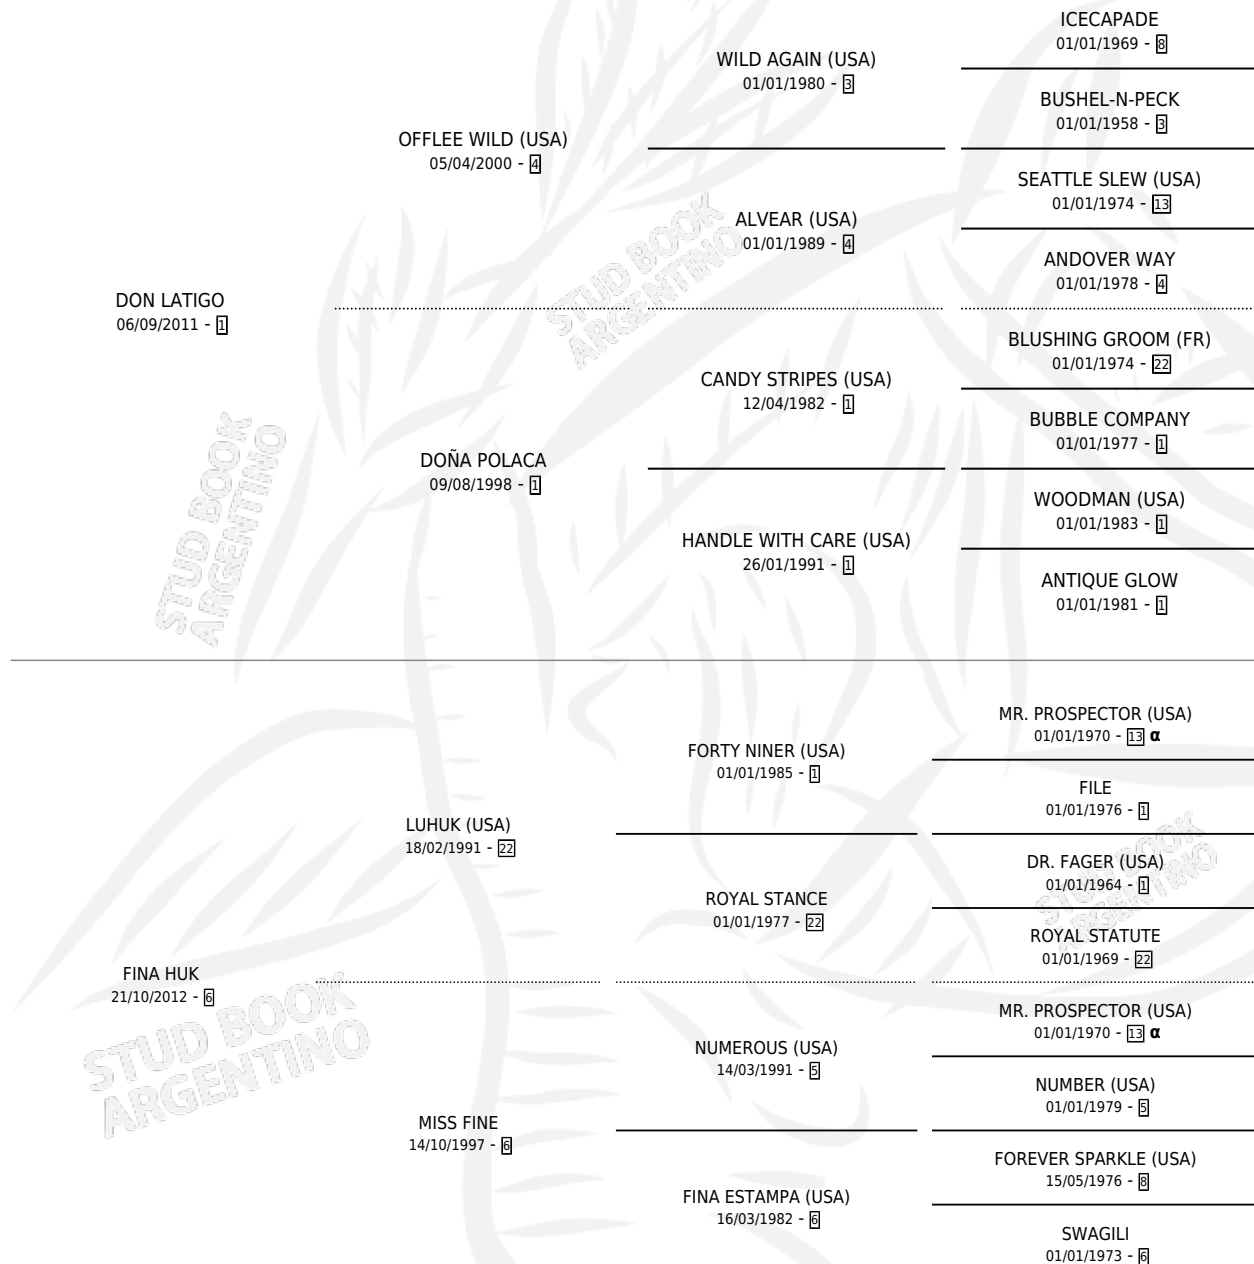

DOÑA FINA

por DON LATIGO y FINA HUK por LUHUK (USA)

Argentina · Hembra · Tordillo · SP · 02/10/2022
Familia 6-f · Volumen 44

ESTADO

TIPIFICACIÓN SANGUÍNEA	X
TIPIFICACIÓN POR ADN	✓
PASAPORTE	✓
IDENTIFICACIÓN POR MICROCHIP	✓
REPRODUCTOR	X

Lugar de nacimiento: La Corona

Criador: La Corona

PEDIGREE

INBREEDING : α

CAMPAÑA

Solo carreras oficiales de Argentina

POR EDAD

EDAD	CC	1°	2°	3°	4°	5°	NP	CLC	CLG	CLCG1	CLGG1	IMPORTE	GANANCIA / CC
3 AÑOS	2	0	0	0	0	0	2	0	0	0	0	\$100,000	\$50,000
TOTALES	2	0	0	0	0	0	2	0	0	0	0	\$100,000	\$50,000
%		0.0%	0.0%	0.0%	0.0%	0.0%	100%	0.0%	0.0%	0.0%	0.0%		

No placés en San Isidro y La Plata en 2 carreras disputadas.

POR DISTANCIA

HIPODROMO	CC	1°	2°	3°	4°	5°	NP	CLC	CLG	CLCG1	CLGG1	IMPORTE
LA PLATA	1	0	0	0	0	0	1	0	0	0	0	\$0
1100 MTS	1	0	0	0	0	0	1	0	0	0	0	\$0
SAN ISIDRO	1	0	0	0	0	0	1	0	0	0	0	\$100,000
1200 MTS	1	0	0	0	0	0	1	0	0	0	0	\$100,000