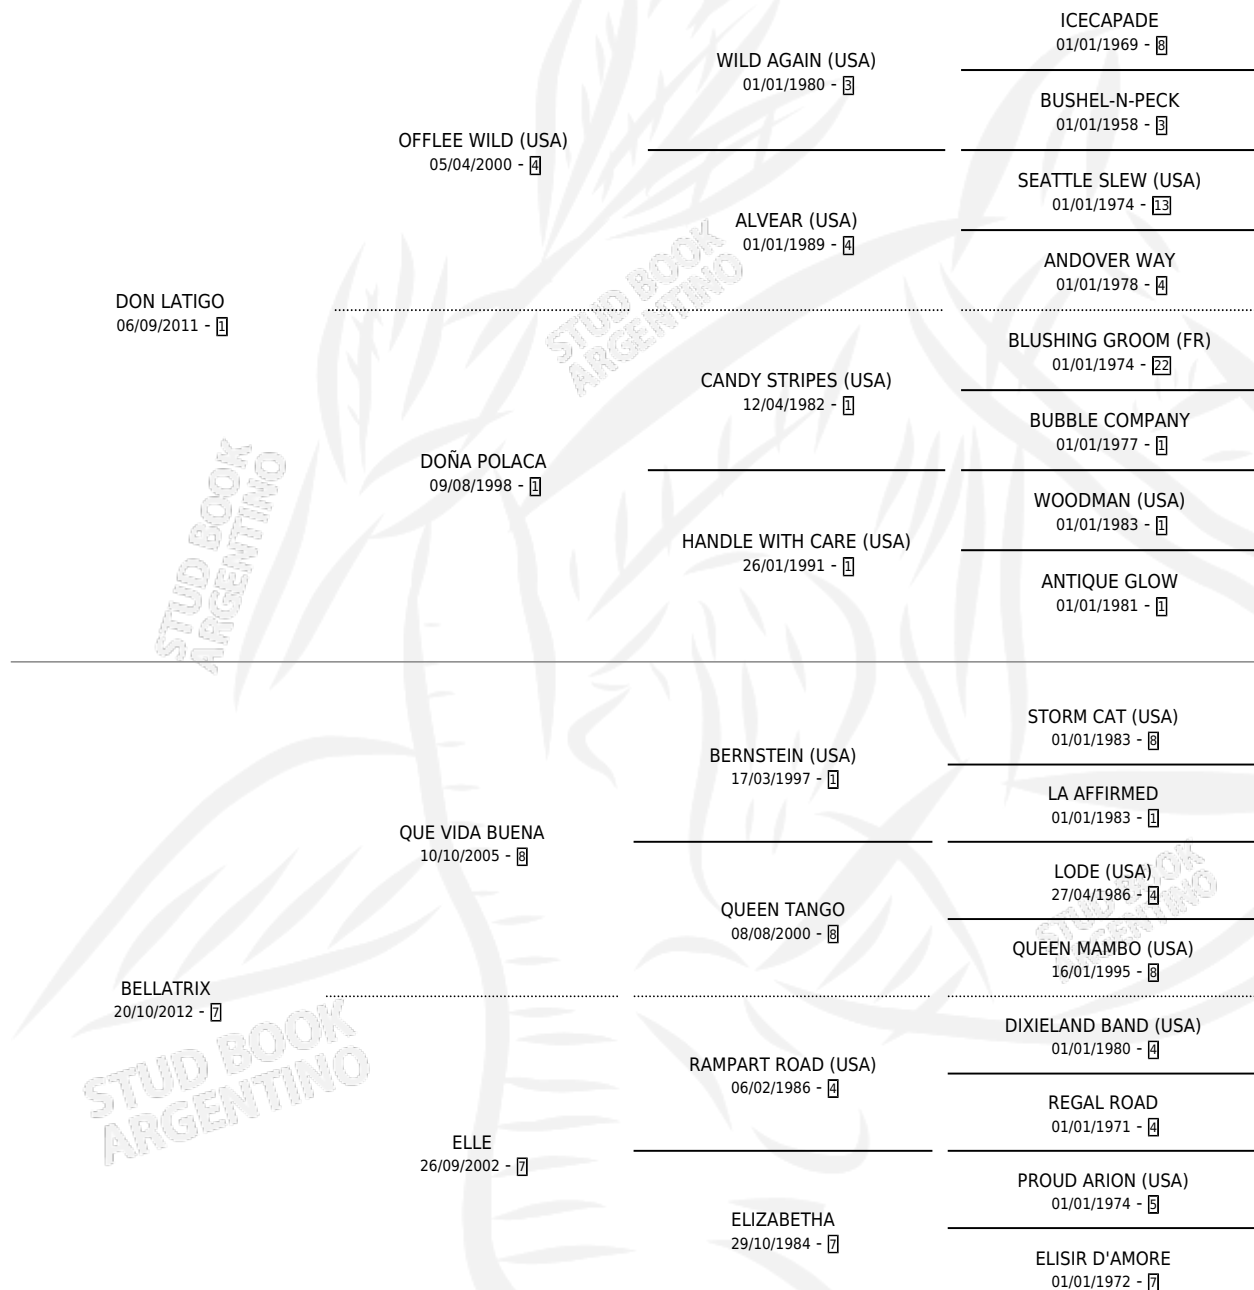

DOÑA TRICK

por DON LATIGO y BELLATRIX por QUE VIDA BUENA

Argentina · Hembra · Zaino · SP · 04/10/2022
Familia 7 · Volumen 44

ESTADO

TIPIFICACIÓN SANGUÍNEA	X
TIPIFICACIÓN POR ADN	✓
PASAPORTE	✓
IDENTIFICACIÓN POR MICROCHIP	✓
REPRODUCTOR	X

Lugar de nacimiento: La Corona

Criador: La Corona

PEDIGREE

CAMPAÑA

Solo carreras oficiales de Argentina

POR EDAD

EDAD	CC	1°	2°	3°	4°	5°	NP	CLC	CLG	CLCG1	CLGG1	IMPORTE	GANANCIA / CC
3 AÑOS	5	1	0	2	0	1	1	0	0	0	0	\$6,750,000	\$1,350,000
TOTALES	5	1	0	2	0	1	1	0	0	0	0	\$6,750,000	\$1,350,000
%		20.0%	0.0%	40.0%	0.0%	20.0%	20.0%	0.0%	0.0%	0.0%	0.0%		

Ganadora en La Plata - \$6,750,000, a los 3 años.

POR DISTANCIA

HIPODROMO	CC	1°	2°	3°	4°	5°	NP	CLC	CLG	CLCG1	CLGG1	IMPORTE
PALERMO	1	0	0	0	0	0	1	0	0	0	0	\$150,000
1000 MTS	1	0	0	0	0	0	1	0	0	0	0	\$150,000
LA PLATA	4	1	0	2	0	1	0	0	0	0	0	\$6,600,000
1100 MTS	1	1	0	0	0	0	0	0	0	0	0	\$4,400,000
1000 MTS	3	0	0	2	0	1	0	0	0	0	0	\$2,200,000