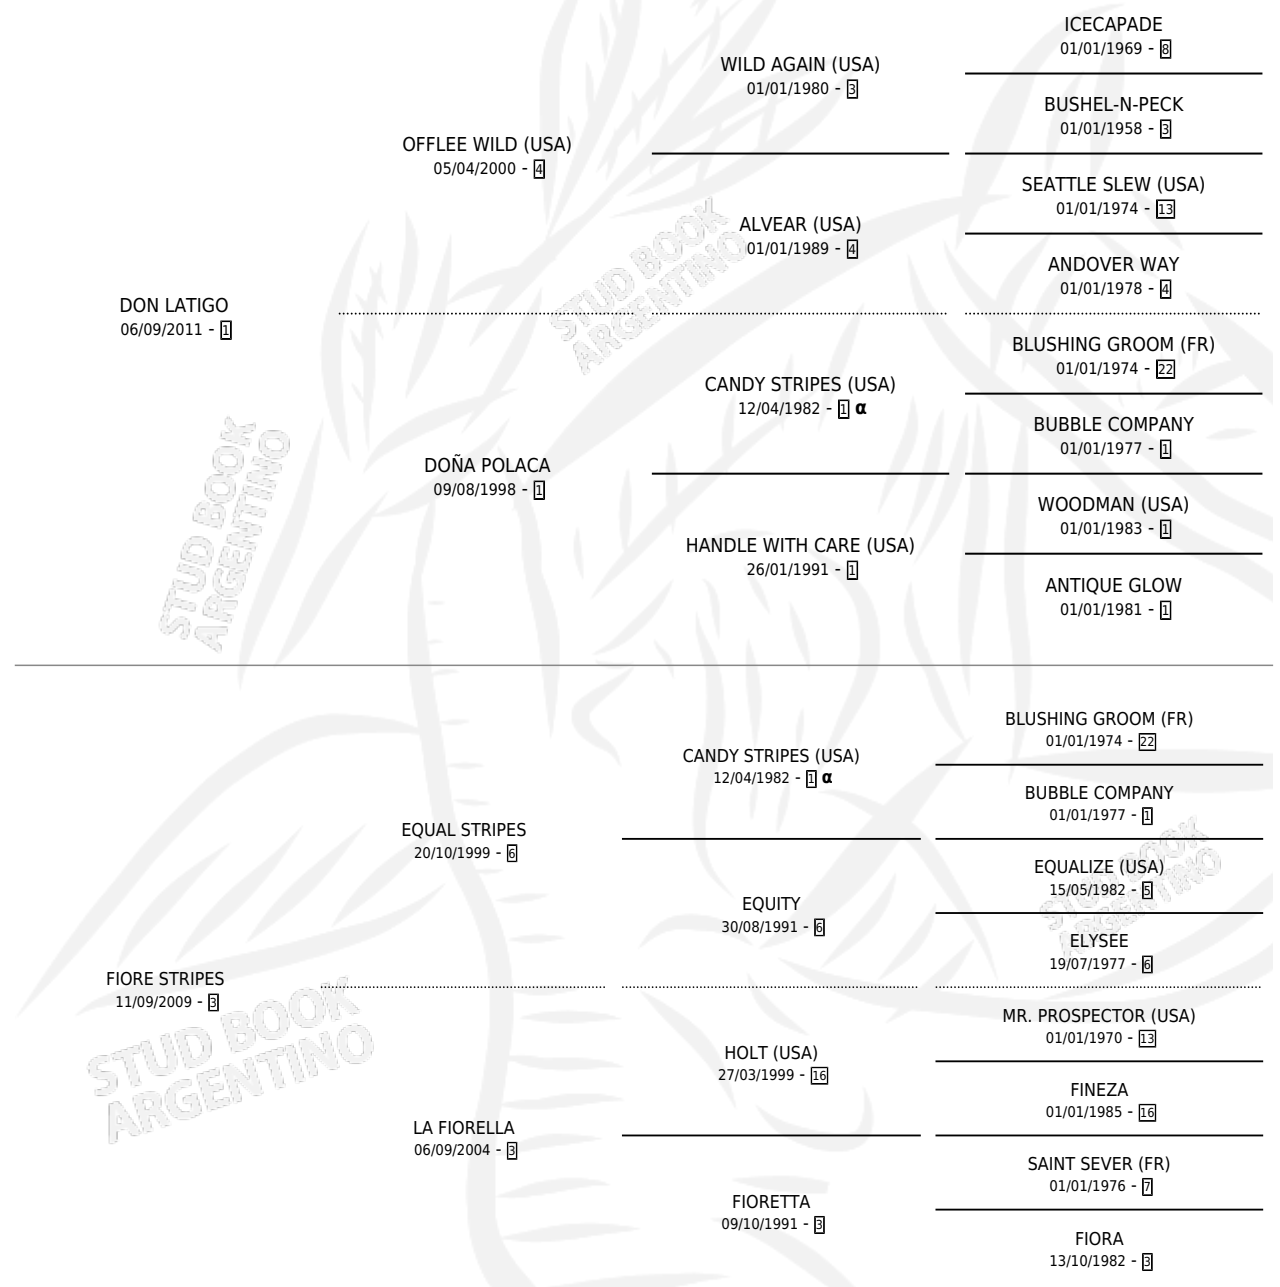

## PEDIGREE

por DON LATIGO y FIORE STRIPES por EQUAL STRIPES

INBREEDING :  $\alpha$

Argentina · Macho · Alazan · SP · 04/10/2022  
Familia 3-b · Volumen 44

### ESTADO

TIPIFICACIÓN SANGUÍNEA	X
TIPIFICACIÓN POR ADN	X
PASAPORTE	X
IDENTIFICACIÓN POR MICROCHIP	X
REPRODUCTOR	X

**Lugar de nacimiento:** La Corona  
**Criador:** Otegui Hector Fabian