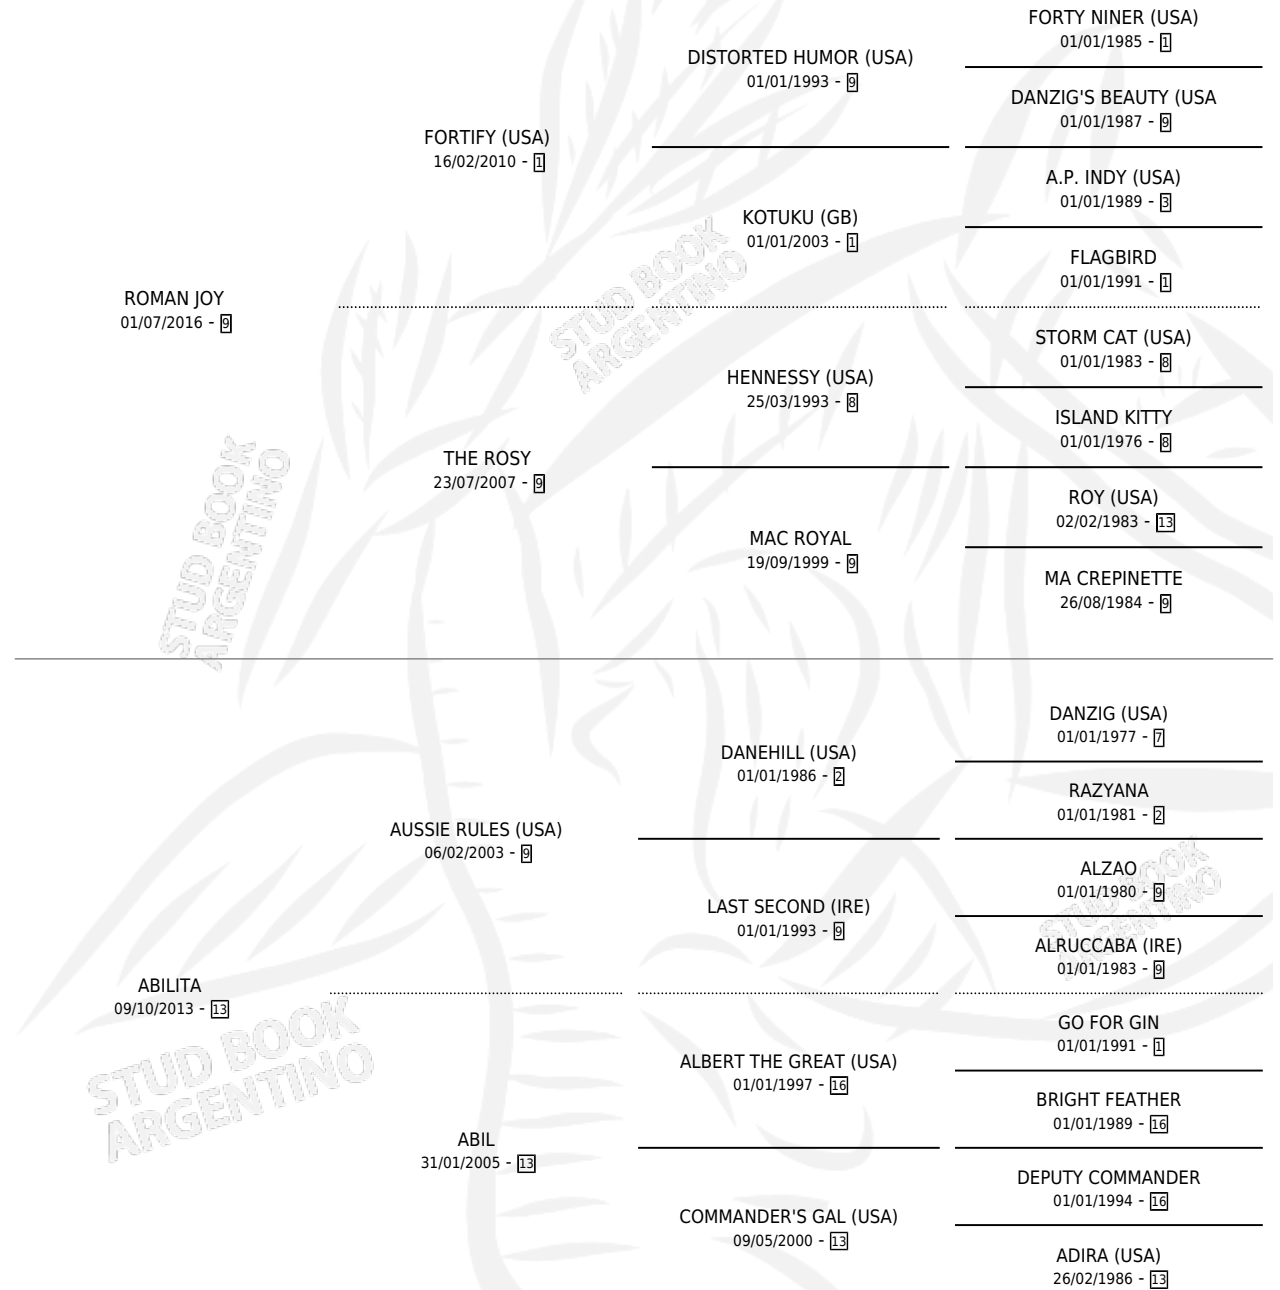

ROMA EN ABRIL

por ROMAN JOY y ABILITA por AUSSIE RULES (USA)

Argentina · Hembra · Zaino · SP · 20/09/2022
Familia 13-c · Volumen 44

ESTADO

TIPIFICACIÓN SANGUÍNEA	X
TIPIFICACIÓN POR ADN	✓
PASAPORTE	✓
IDENTIFICACIÓN POR MICROCHIP	✓
REPRODUCTOR	X

Lugar de nacimiento: El Wing
Criador: El Wing

PEDIGREE

CAMPAÑA

Solo carreras oficiales de Argentina

POR EDAD

EDAD	CC	1°	2°	3°	4°	5°	NP	CLC	CLG	CLCG1	CLGG1	IMPORTE	GANANCIA / CC
2 AÑOS	1	0	1	0	0	0	0	0	0	0	0	\$1,771,000	\$1,771,000
3 AÑOS	4	1	2	0	1	0	0	0	0	0	0	\$12,792,500	\$3,198,125
TOTALES	5	1	3	0	1	0	0	0	0	0	0	\$14,563,500	\$2,912,700
%		20.0%	60.0%	0.0%	20.0%	0.0%	0.0%	0.0%	0.0%	0.0%	0.0%		

Ganadora en San Isidro - \$14,563,500, a los 3 años, incluso 2da Handicap Dr. Ignacio Pavlovsky.

POR DISTANCIA

HIPODROMO	CC	1°	2°	3°	4°	5°	NP	CLC	CLG	CLCG1	CLGG1	IMPORTE
SAN ISIDRO	5	1	3	0	1	0	0	0	0	0	0	\$14,563,500
2000 MTS	3	1	2	0	0	0	0	0	0	0	0	\$12,242,500
1600 MTS	1	0	0	0	1	0	0	0	0	0	0	\$550,000
1400 MTS	1	0	1	0	0	0	0	0	0	0	0	\$1,771,000