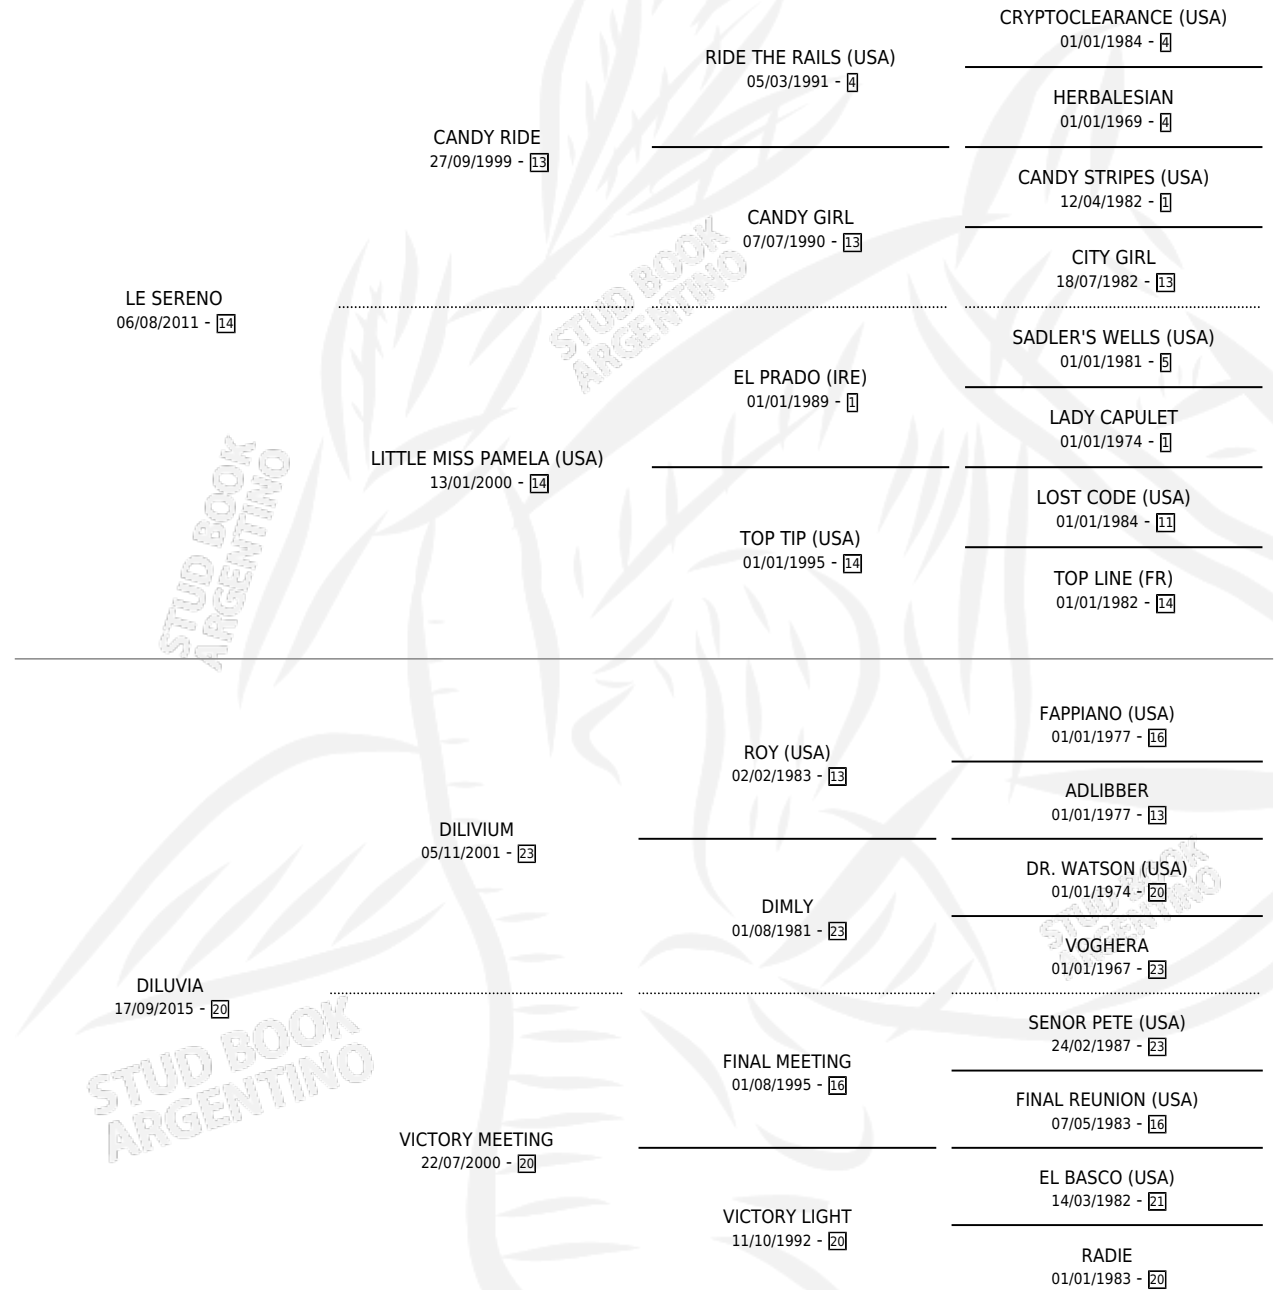

ANGELA SERENA

por LE SERENO y DILUVIA por DILIVIUM

Argentina · Hembra · Tordillo · SP · 23/09/2022
Familia 20-a · Volumen 44

ESTADO

TIPIFICACIÓN SANGUÍNEA	X
TIPIFICACIÓN POR ADN	X
PASAPORTE	X
IDENTIFICACIÓN POR MICROCHIP	X
REPRODUCTOR	X

Lugar de nacimiento: L Argent

Criador: L Argent

PEDIGREE

ANGELA SERENA

Datos oficiales del Stud Book Argentino

Documento generado el 10/05/2026

studbook.org.ar