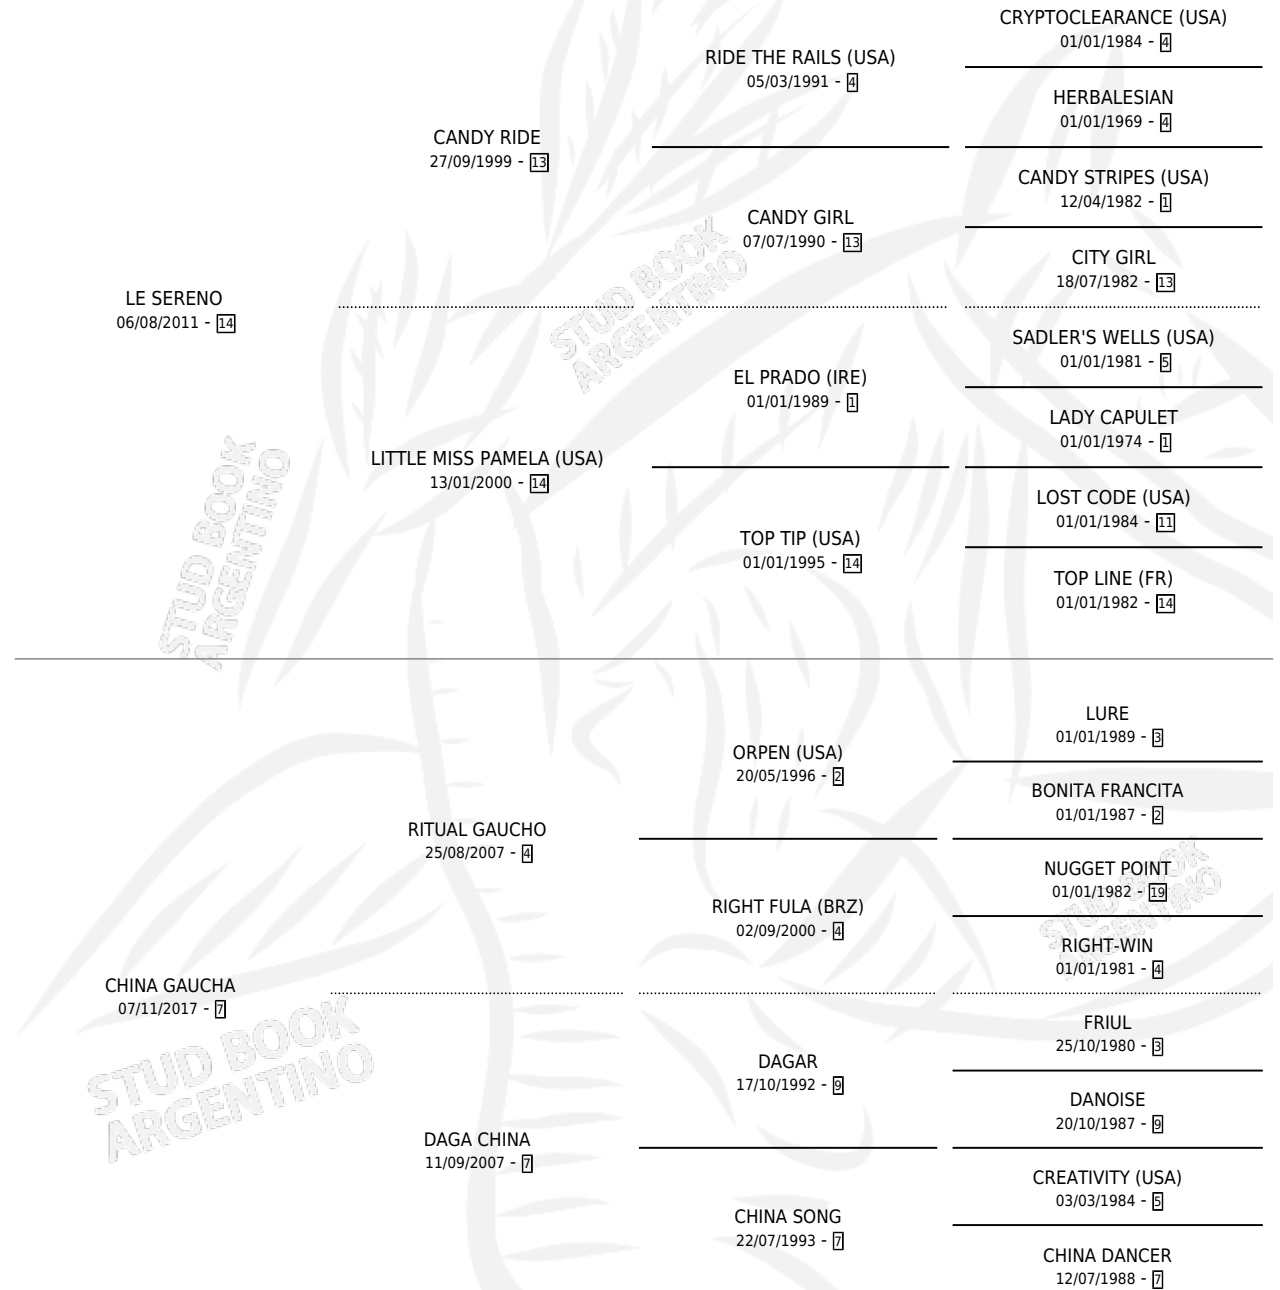

GAUCHO SERENO

por LE SERENO y CHINA GAUCHA por RITUAL GAUCHO

Argentina · Macho · Tordillo · SP · 29/09/2022
Familia 7 · Volumen 44

ESTADO

TIPIFICACIÓN SANGUÍNEA	X
TIPIFICACIÓN POR ADN	X
PASAPORTE	X
IDENTIFICACIÓN POR MICROCHIP	X
REPRODUCTOR	X

Lugar de nacimiento: L Argent

Criador: L Argent

PEDIGREE

GAUCHO SERENO

Datos oficiales del Stud Book Argentino

Documento generado el 10/05/2026

studbook.org.ar