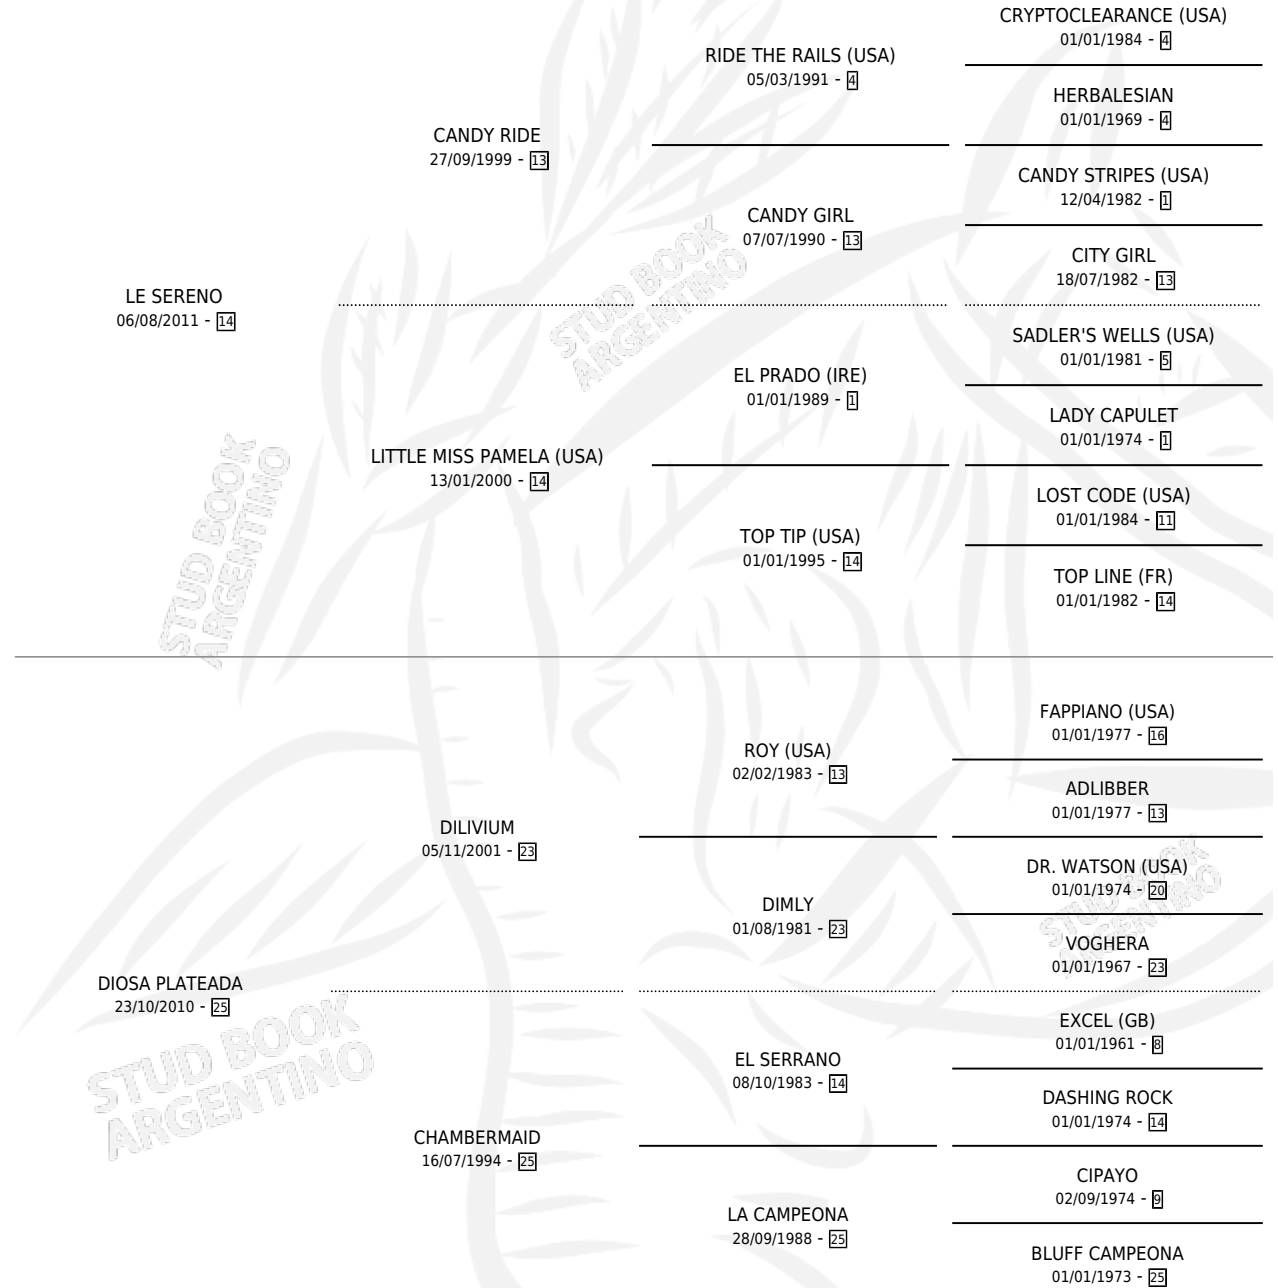

SERENA PLATEADA

por LE SERENO y DIOSA PLATEADA por DILIVIUM

Argentina · Hembra · Zaino · SP · 28/09/2022
Familia 25 · Volumen 44

ESTADO

TIPIFICACIÓN SANGUÍNEA	X
TIPIFICACIÓN POR ADN	X
PASAPORTE	X
IDENTIFICACIÓN POR MICROCHIP	X
REPRODUCTOR	X

Lugar de nacimiento: L Argent

Criador: L Argent

PEDIGREE