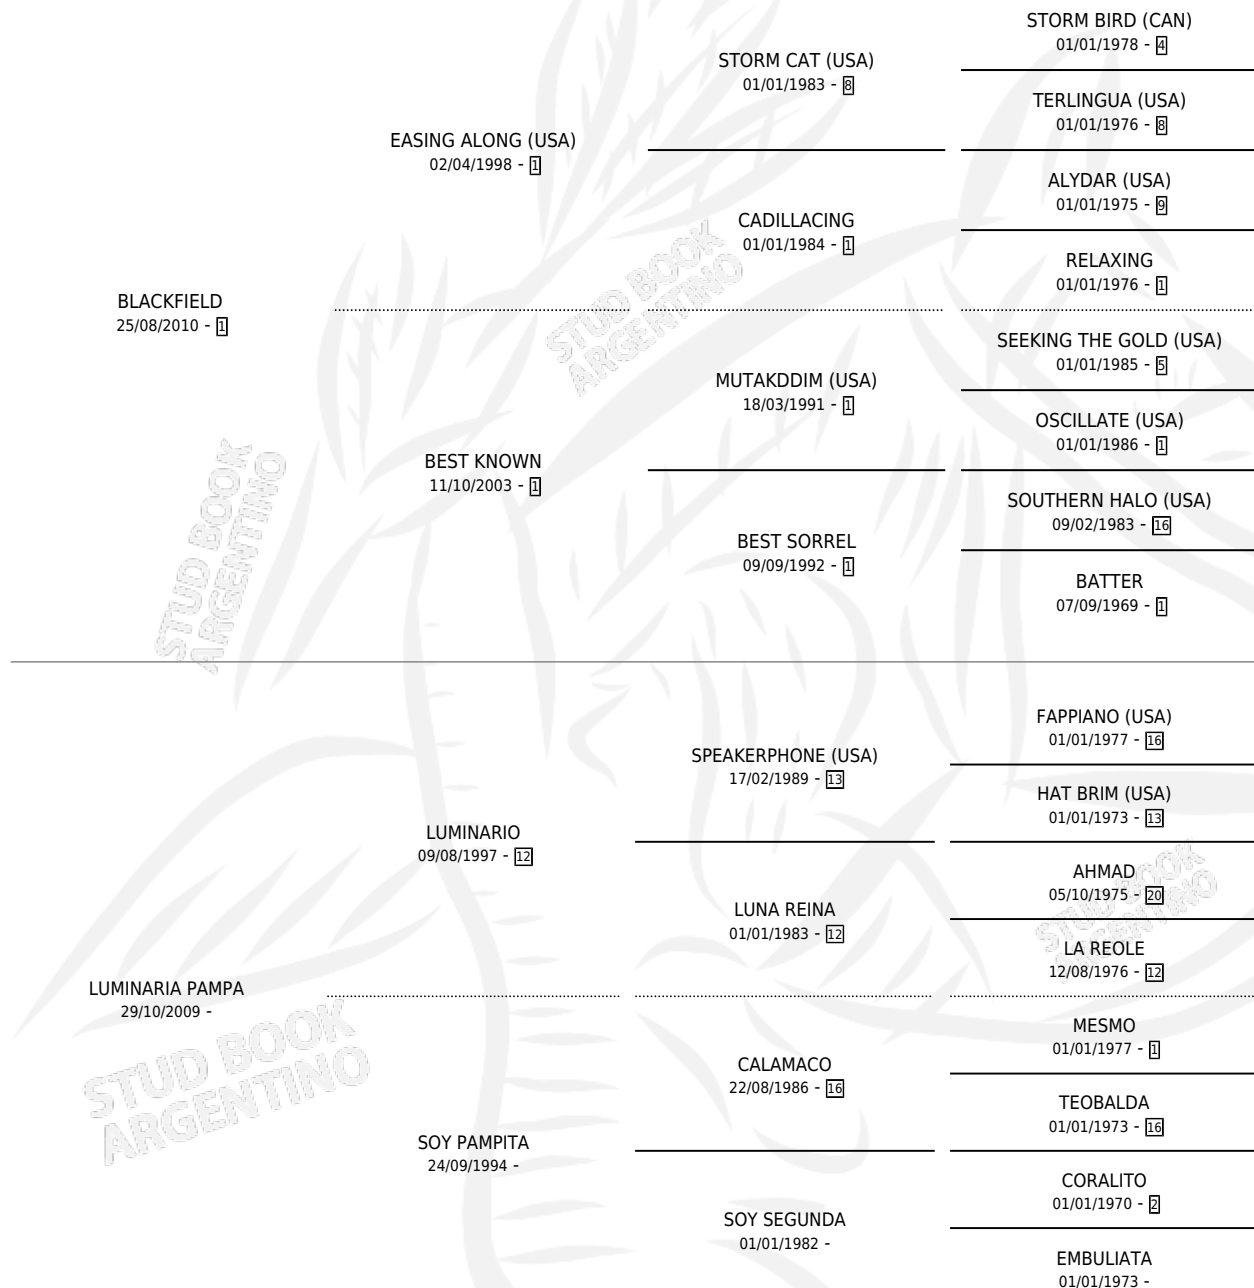

LUMINARIO BLACK

por BLACKFIELD y LUMINARIA PAMPA por LUMINARIO

Argentina · Macho · Alazan · SP · 15/09/2022
Familia · Volumen 44

ESTADO

TIPIFICACIÓN SANGUÍNEA	X
TIPIFICACIÓN POR ADN	X
PASAPORTE	X
IDENTIFICACIÓN POR MICROCHIP	X
REPRODUCTOR	X

Lugar de nacimiento: Campo particular
Criador: Diaz Tomas Eduardo

PEDIGREE

LUMINARIO BLACK

Datos oficiales del Stud Book Argentino

Documento generado el 06/05/2026

studbook.org.ar