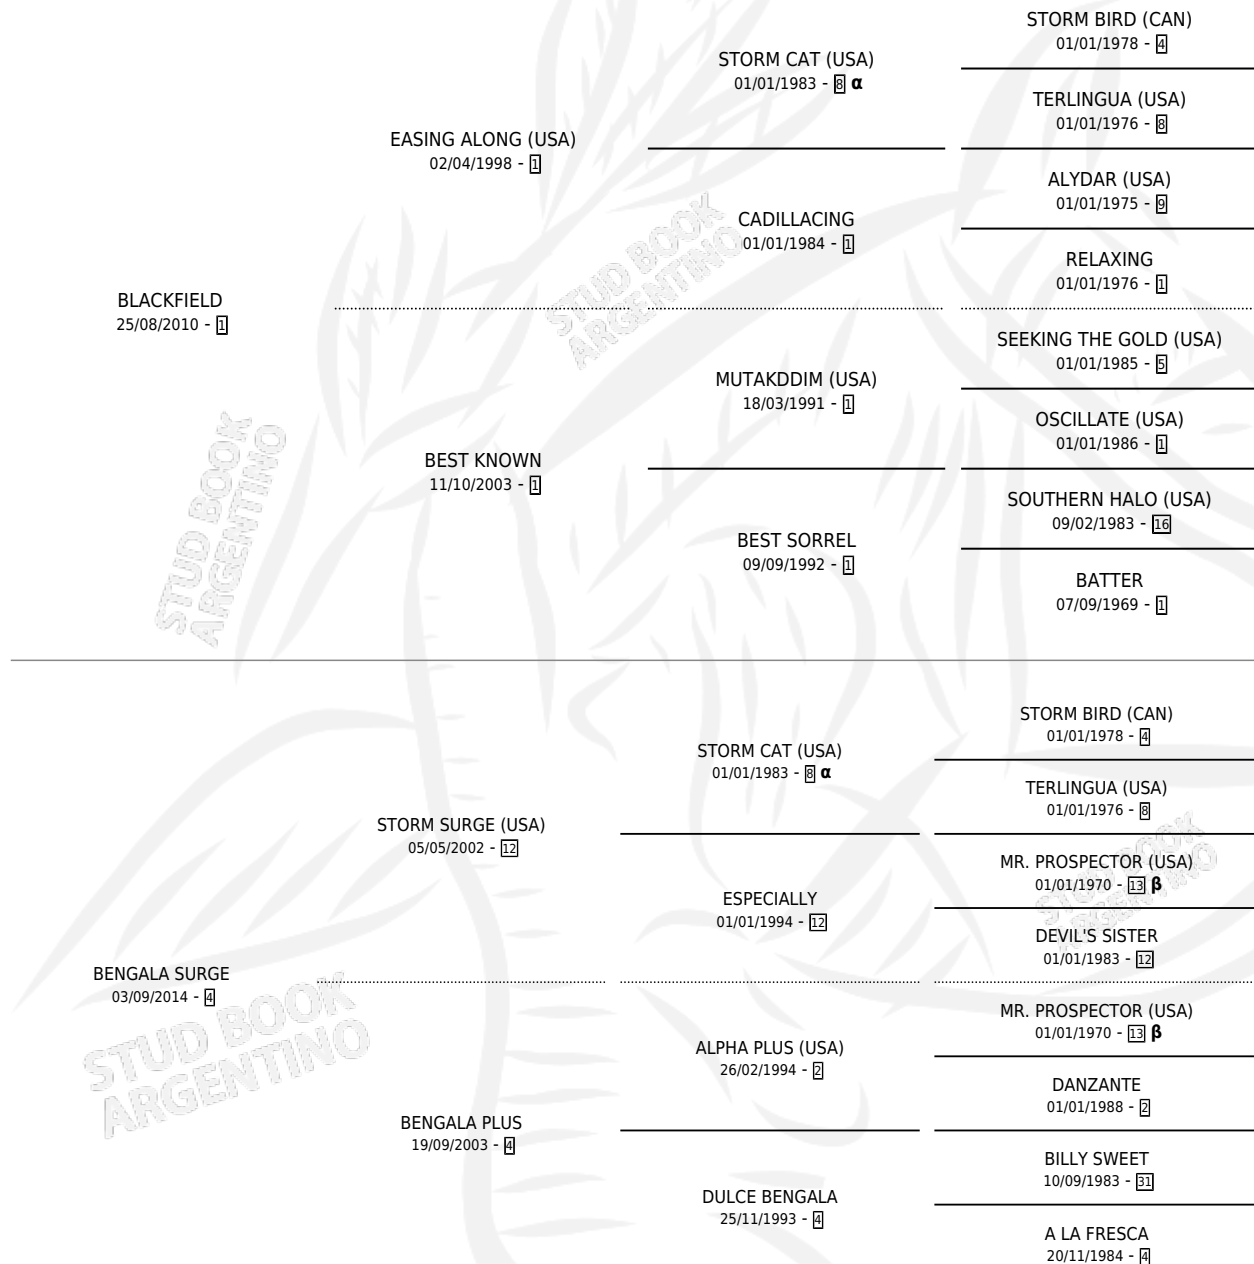

# BLACK SURGE

por **BLACKFIELD** y **BENGALA SURGE** por **STORM SURGE** (USA)

Argentina · Hembra · Alazan · SP · 24/09/2022  
Familia 4-b · Volumen 44

## ESTADO

TIPIFICACIÓN SANGUÍNEA	X
TIPIFICACIÓN POR ADN	✓
PASAPORTE	✓
IDENTIFICACIÓN POR MICROCHIP	✓
REPRODUCTOR	X

**Lugar de nacimiento:** Campo particular  
**Criador:** Diaz Tomas Eduardo

## PEDIGREE

INBREEDING :  $\alpha, \beta$