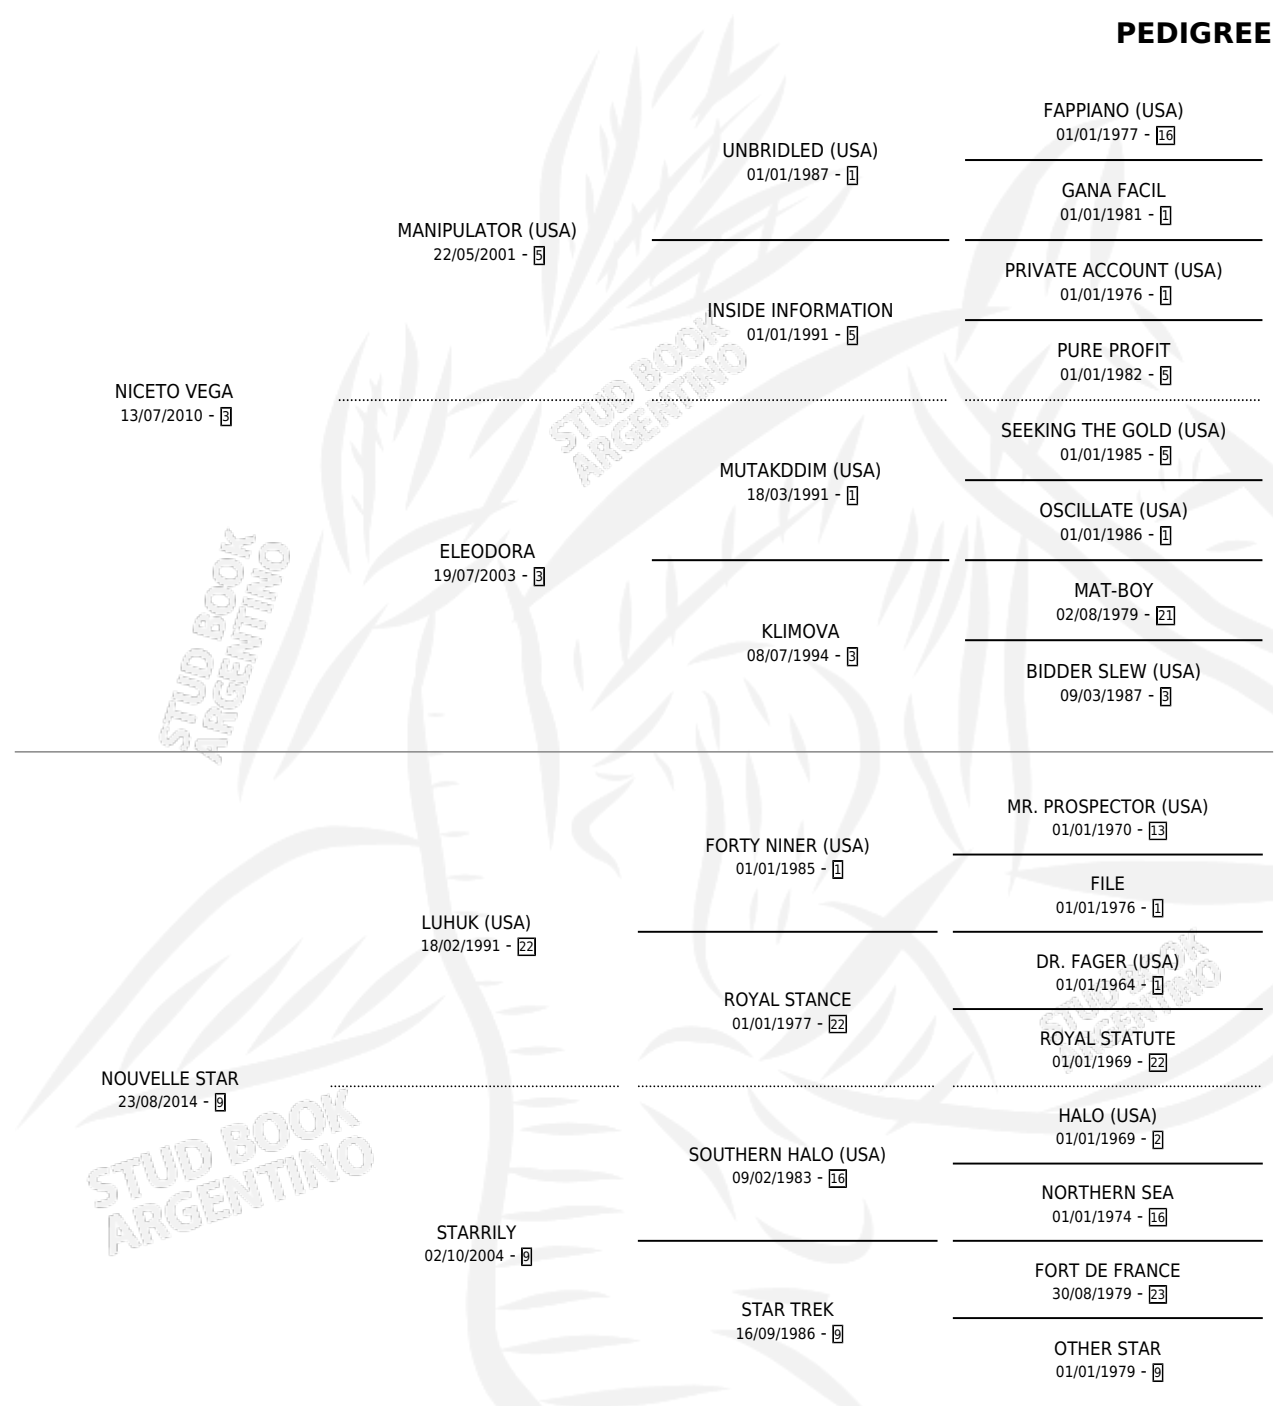

NOBLE VESA

por NICETO VEGA y NOUVELLE STAR por LUHUK (USA)

Argentina · Macho · Zaino · SP · 14/09/2022
Familia 9-g · Volumen 44

ESTADO

TIPIFICACIÓN SANGUÍNEA	X
TIPIFICACIÓN POR ADN	✓
PASAPORTE	✓
IDENTIFICACIÓN POR MICROCHIP	✓
REPRODUCTOR	X

Lugar de nacimiento: Melipal
Criador: Melipal

PEDIGREE

CAMPAÑA

Solo carreras oficiales de Argentina

POR EDAD

EDAD	CC	1°	2°	3°	4°	5°	NP	CLC	CLG	CLCG1	CLGG1	IMPORTE	GANANCIA / CC
2 AÑOS	3	0	0	0	0	0	3	0	0	0	0	\$132,750	\$44,250
TOTALES	3	0	0	0	0	0	3	0	0	0	0	\$132,750	\$44,250
%		0.0%	0.0%	0.0%	0.0%	0.0%	100%	0.0%	0.0%	0.0%	0.0%		

CARRERAS

FECHA	E	HIP.	N°	O	DIST.	PREMIO	CAT.	PISTA	JOCKEY	CABALLERIZA CUIDADOR	POS.	IMPORTE	PAGO
10/06/2025	2	LPA	2	5	1400	LA COLOSA (2017)	ALW	ARENA	CACERES FRANKLIN DANIEL	FRANCESCA (NQN) AGUINACO GUALBERTO FRANCISCO	11	\$0	156.75
20/05/2025	2	LPA	5	5	1000	KHAKI (2004) (2º TURNO)	ALW	ARENA	CACERES FRANKLIN DANIEL	FRANCESCA (NQN) AGUINACO GUALBERTO FRANCISCO	8	\$73,750	150.80
29/04/2025	2	LPA	1	1	1300	FORLI	ALW	ARENA	RIVAROLA JUAN CRUZ	FRANCESCA (NQN) AGUINACO GUALBERTO FRANCISCO	8	\$59,000	28.55