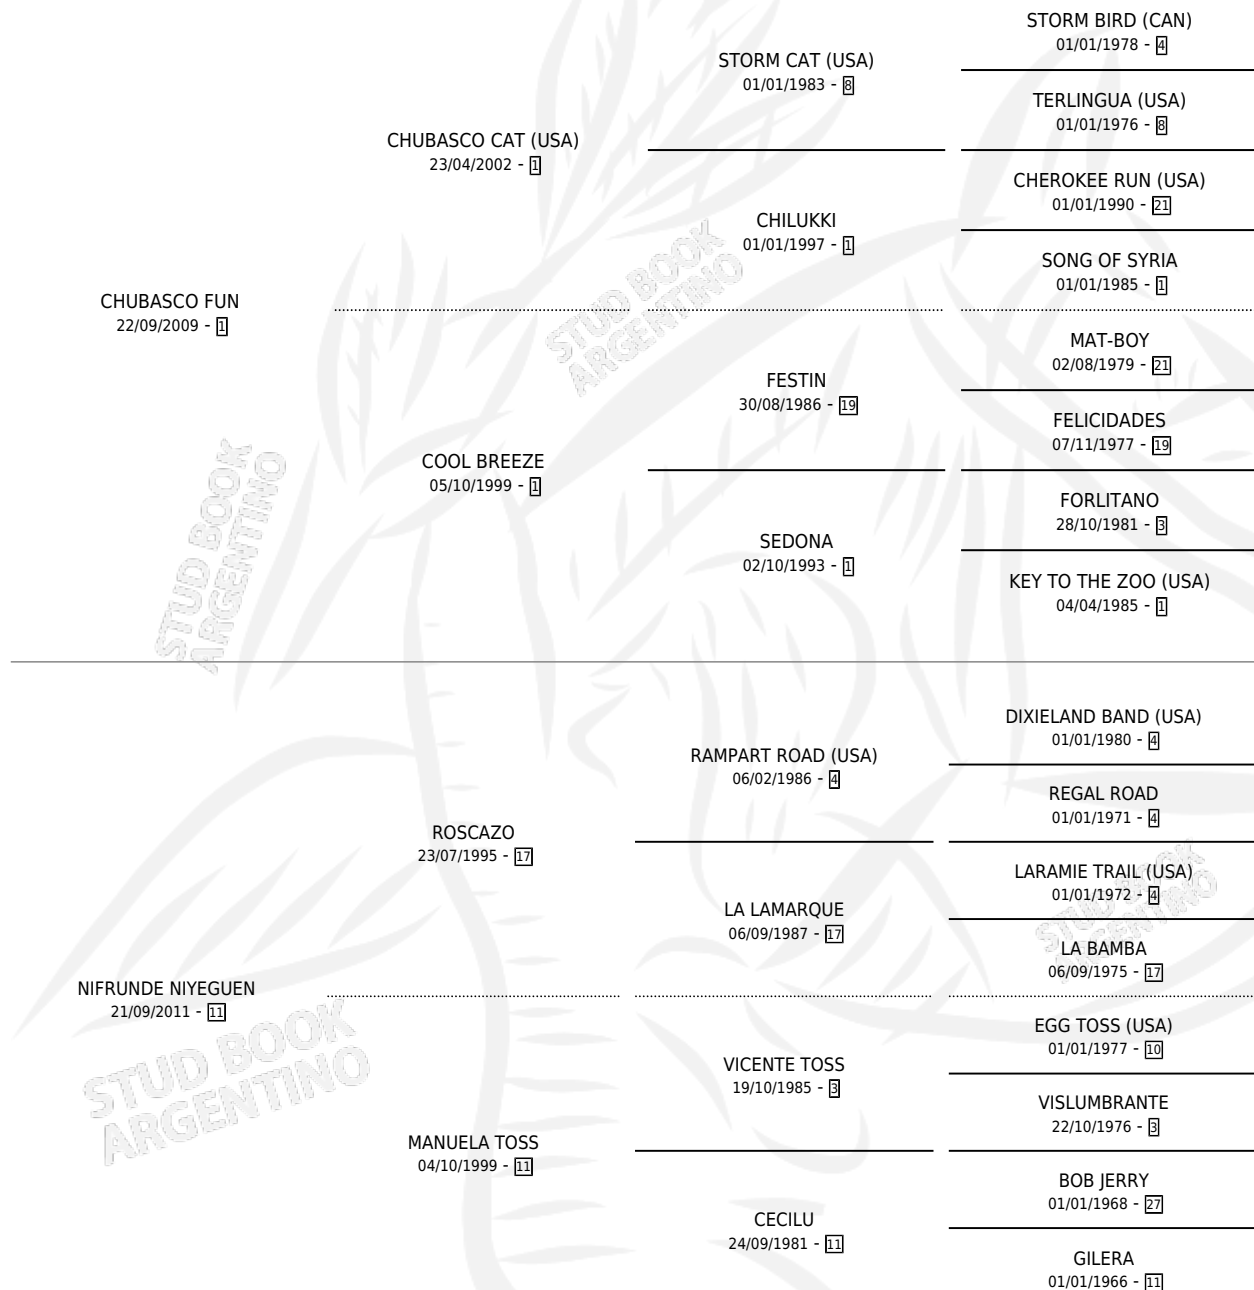

ESTAN CONMIGO

por **CHUBASCO FUN** y **NIFRUNDE NIYEGUEN** por **ROSCAZO**

Argentina · Hembra · Alazan · SP · 20/09/2022
Familia 11 · Volumen 44

ESTADO

| | |
|------------------------------|---|
| TIPIFICACIÓN SANGUÍNEA | X |
| TIPIFICACIÓN POR ADN | X |
| PASAPORTE | X |
| IDENTIFICACIÓN POR MICROCHIP | ✓ |
| REPRODUCTOR | X |

Lugar de nacimiento: Don Eduardo
Criador: Castellano Jose Luis

PEDIGREE

ESTAN CONMIGO

Datos oficiales del Stud Book Argentino

Documento generado el 11/05/2026

studbook.org.ar