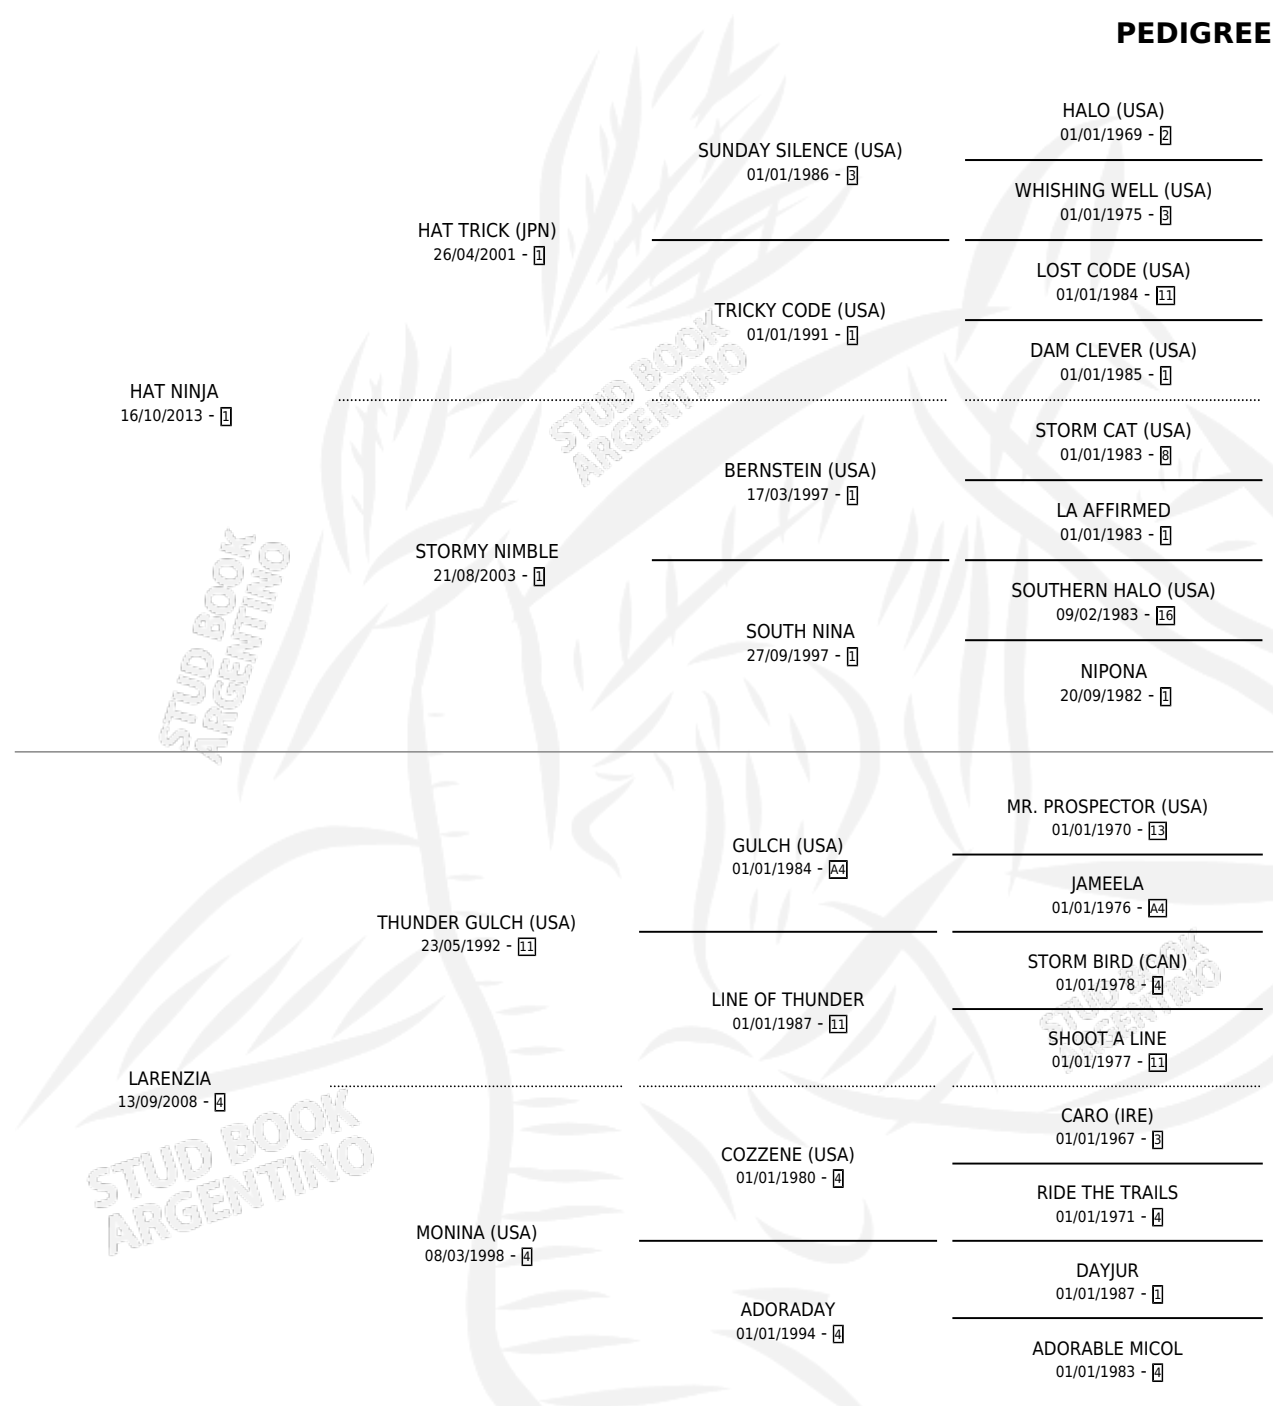

# LYMPHA

por HAT NINJA y LARENZIA por THUNDER GULCH (USA)

Argentina · Hembra · Tordillo · SP · 15/09/2022  
Familia 4-r · Volumen 44

## ESTADO

TIPIFICACIÓN SANGUÍNEA	X
TIPIFICACIÓN POR ADN	✓
PASAPORTE	✓
IDENTIFICACIÓN POR MICROCHIP	✓
REPRODUCTOR	X

**Lugar de nacimiento:** Tiveres

**Criador:** Tiveres

## PEDIGREE