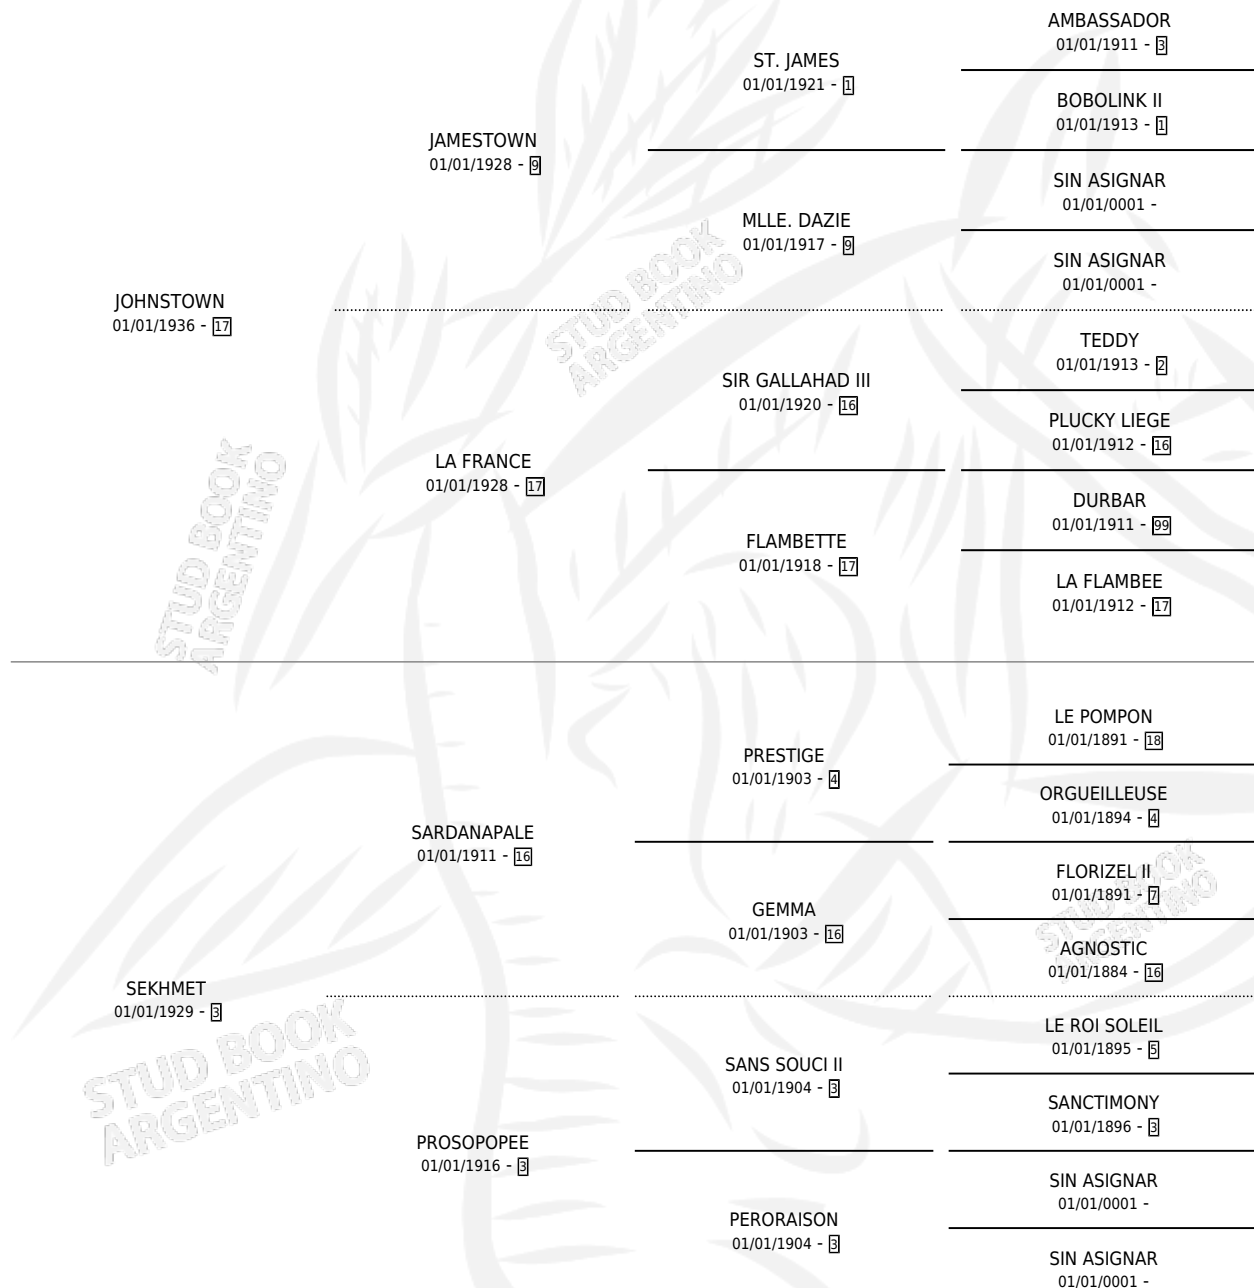

SEGULA

por JOHNSTOWN y SEKHMET por SARDANAPALE

Argentina · Hembra · Zaino · SP · 01/01/1942
Familia 3-m · Volumen 18

ESTADO

TIPIFICACIÓN SANGUÍNEA	X
TIPIFICACIÓN POR ADN	X
PASAPORTE	X
IDENTIFICACIÓN POR MICROCHIP	X
REPRODUCTOR	X

Lugar de nacimiento: Campo particular

Criador: Sin dato

~

HIJOS

	MACHOS	HEMBRAS
2 NACIERON	1	1
SIN ACTUACIONES		

PEDIGREE

SEGULA

Datos oficiales del Stud Book Argentino