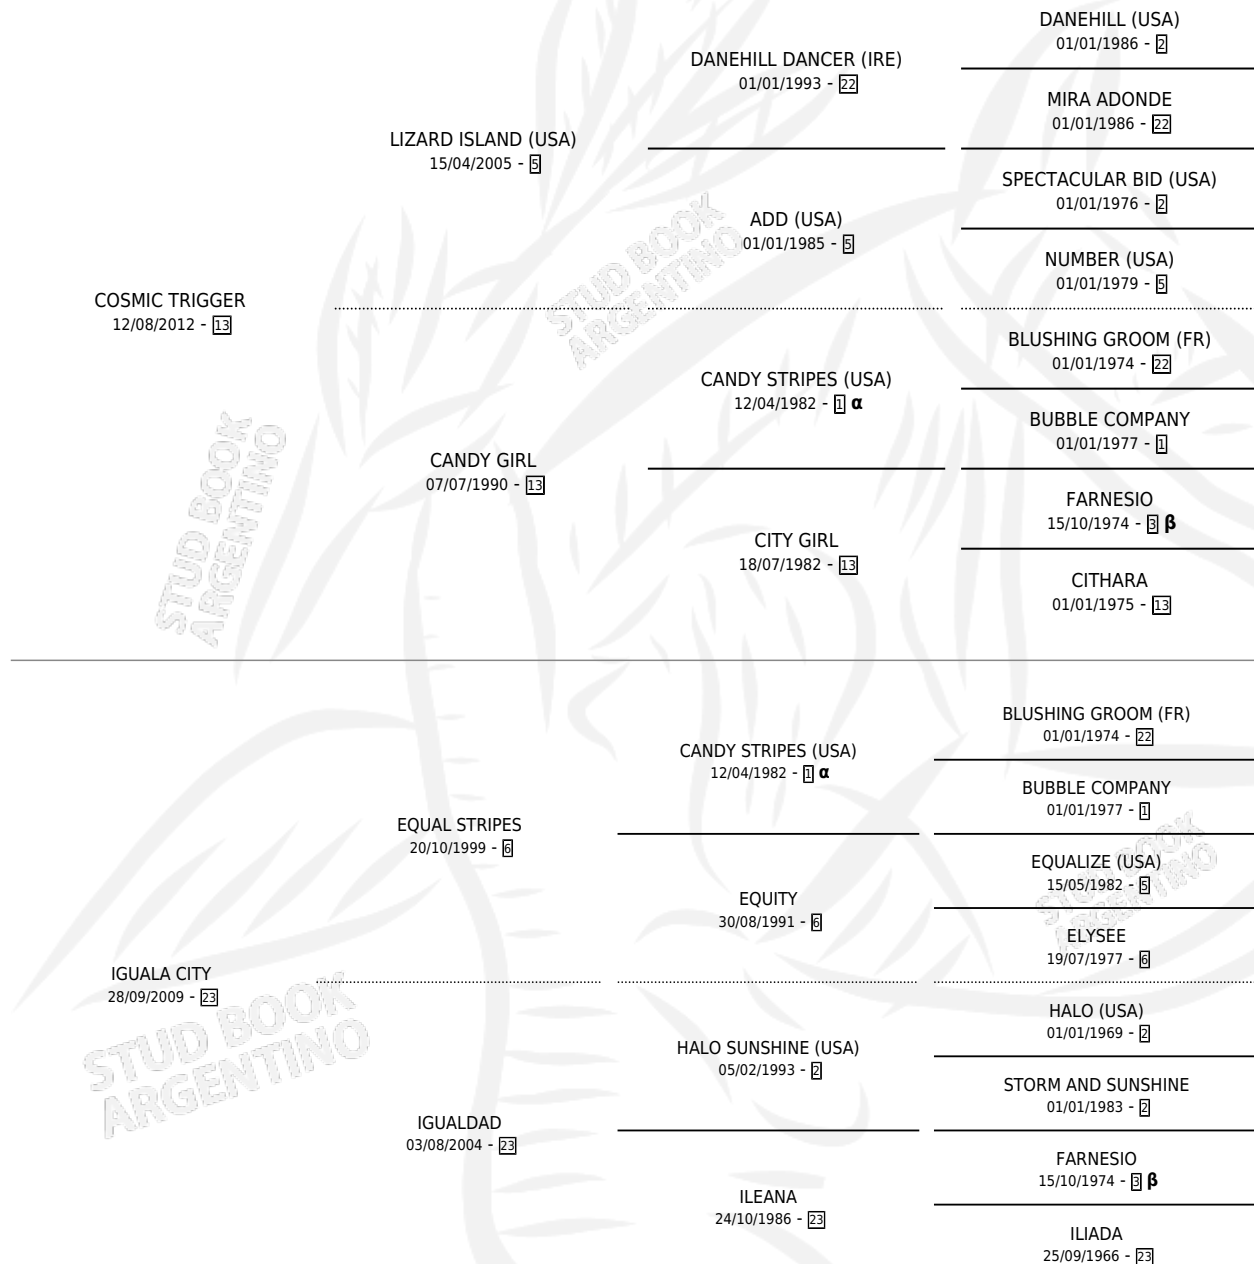

IGUAL TRIGGER

por COSMIC TRIGGER y IGUALA CITY por EQUAL STRIPES

Argentina · Macho · Alazan · SP · 14/09/2022
Familia 23-a · Volumen 44

ESTADO

TIPIFICACIÓN SANGUÍNEA	X
TIPIFICACIÓN POR ADN	✓
PASAPORTE	✓
IDENTIFICACIÓN POR MICROCHIP	✓
REPRODUCTOR	X

Lugar de nacimiento: La Nobleza
Criador: Abolengo

PEDIGREE

INBREEDING : α, β

CAMPAÑA

Solo carreras oficiales de Argentina

POR EDAD

EDAD	CC	1°	2°	3°	4°	5°	NP	CLC	CLG	CLCG1	CLGG1	IMPORTE	GANANCIA / CC
3 AÑOS	1	0	0	0	0	0	1	0	0	0	0	\$0	\$0
TOTALES	1	0	0	0	0	0	1	0	0	0	0	\$0	\$0
%		0.0%	0.0%	0.0%	0.0%	0.0%	100%	0.0%	0.0%	0.0%	0.0%		