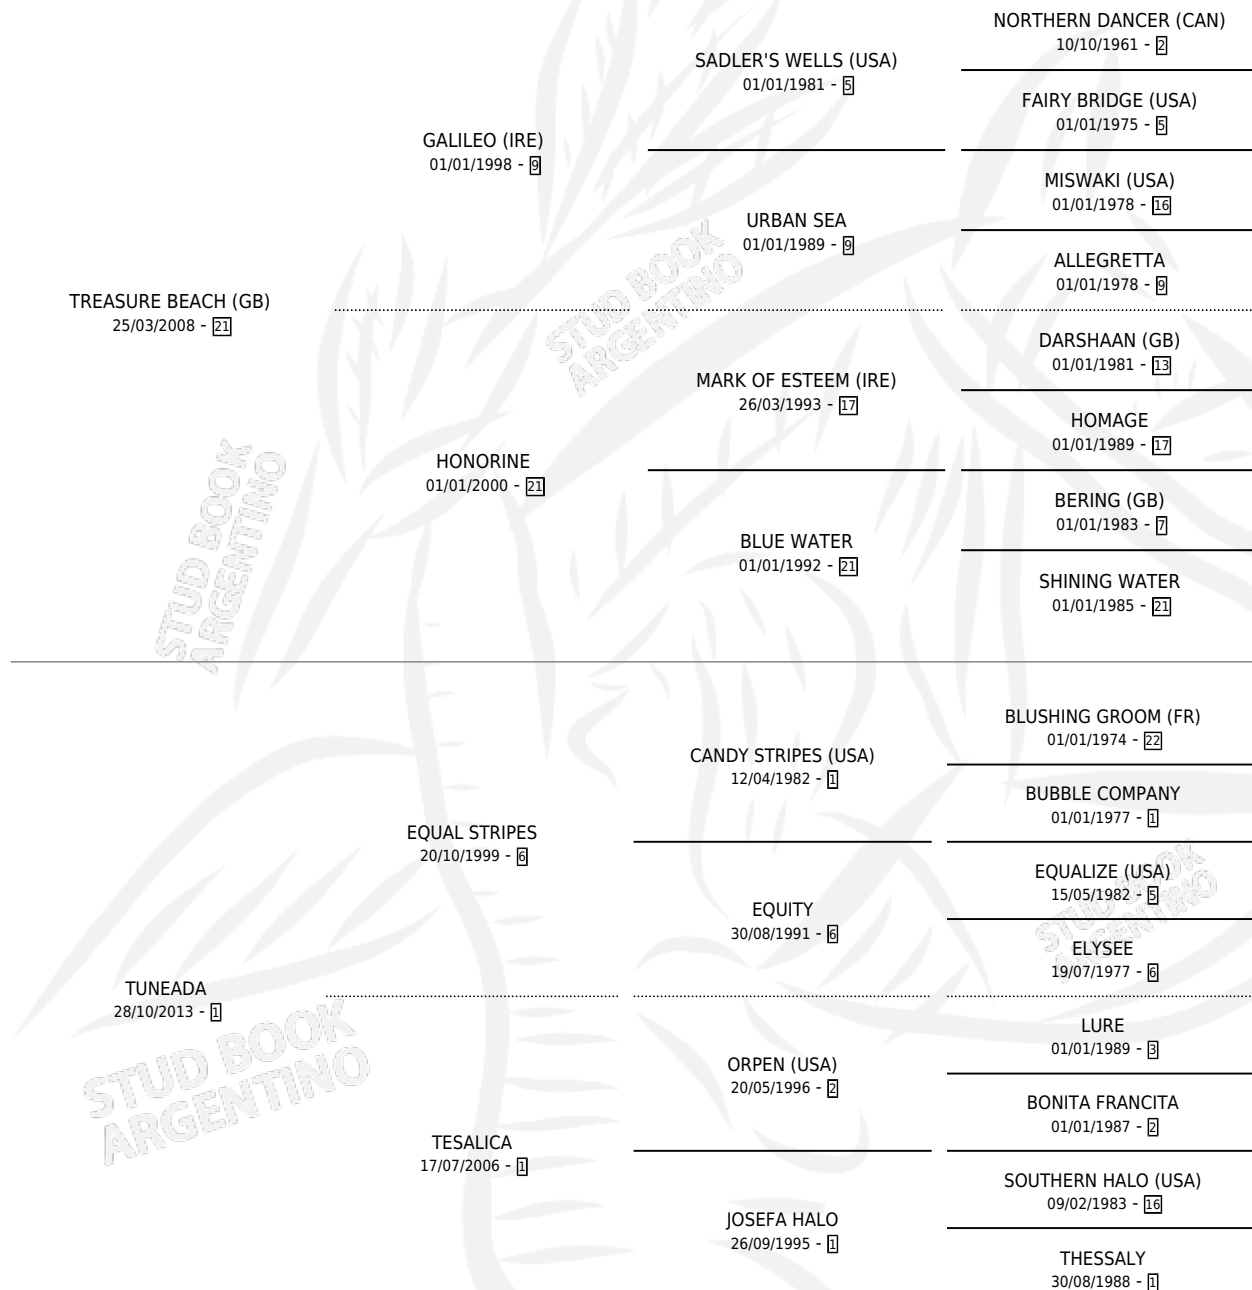

TITTUS

por **TREASURE BEACH (GB)** y **TUNEADA** por **EQUAL STRIPES**

Argentina · Hembra · Zaino · SP · 21/09/2022
Familia 1-w · Volumen 44

ESTADO

TIPIFICACIÓN SANGUÍNEA	X
TIPIFICACIÓN POR ADN	✓
PASAPORTE	✓
IDENTIFICACIÓN POR MICROCHIP	✓
REPRODUCTOR	X

Lugar de nacimiento: Abolengo
Criador: Abolengo

PEDIGREE

CAMPAÑA

Solo carreras oficiales de Argentina

POR EDAD

EDAD	CC	1°	2°	3°	4°	5°	NP	CLC	CLG	CLCG1	CLGG1	IMPORTE	GANANCIA / CC
3 AÑOS	2	0	0	0	1	0	1	0	0	0	0	\$326,542	\$163,271
TOTALES	2	0	0	0	1	0	1	0	0	0	0	\$326,542	\$163,271
%		0.0%	0.0%	0.0%	50.0%	0.0%	50.0%	0.0%	0.0%	0.0%	0.0%		