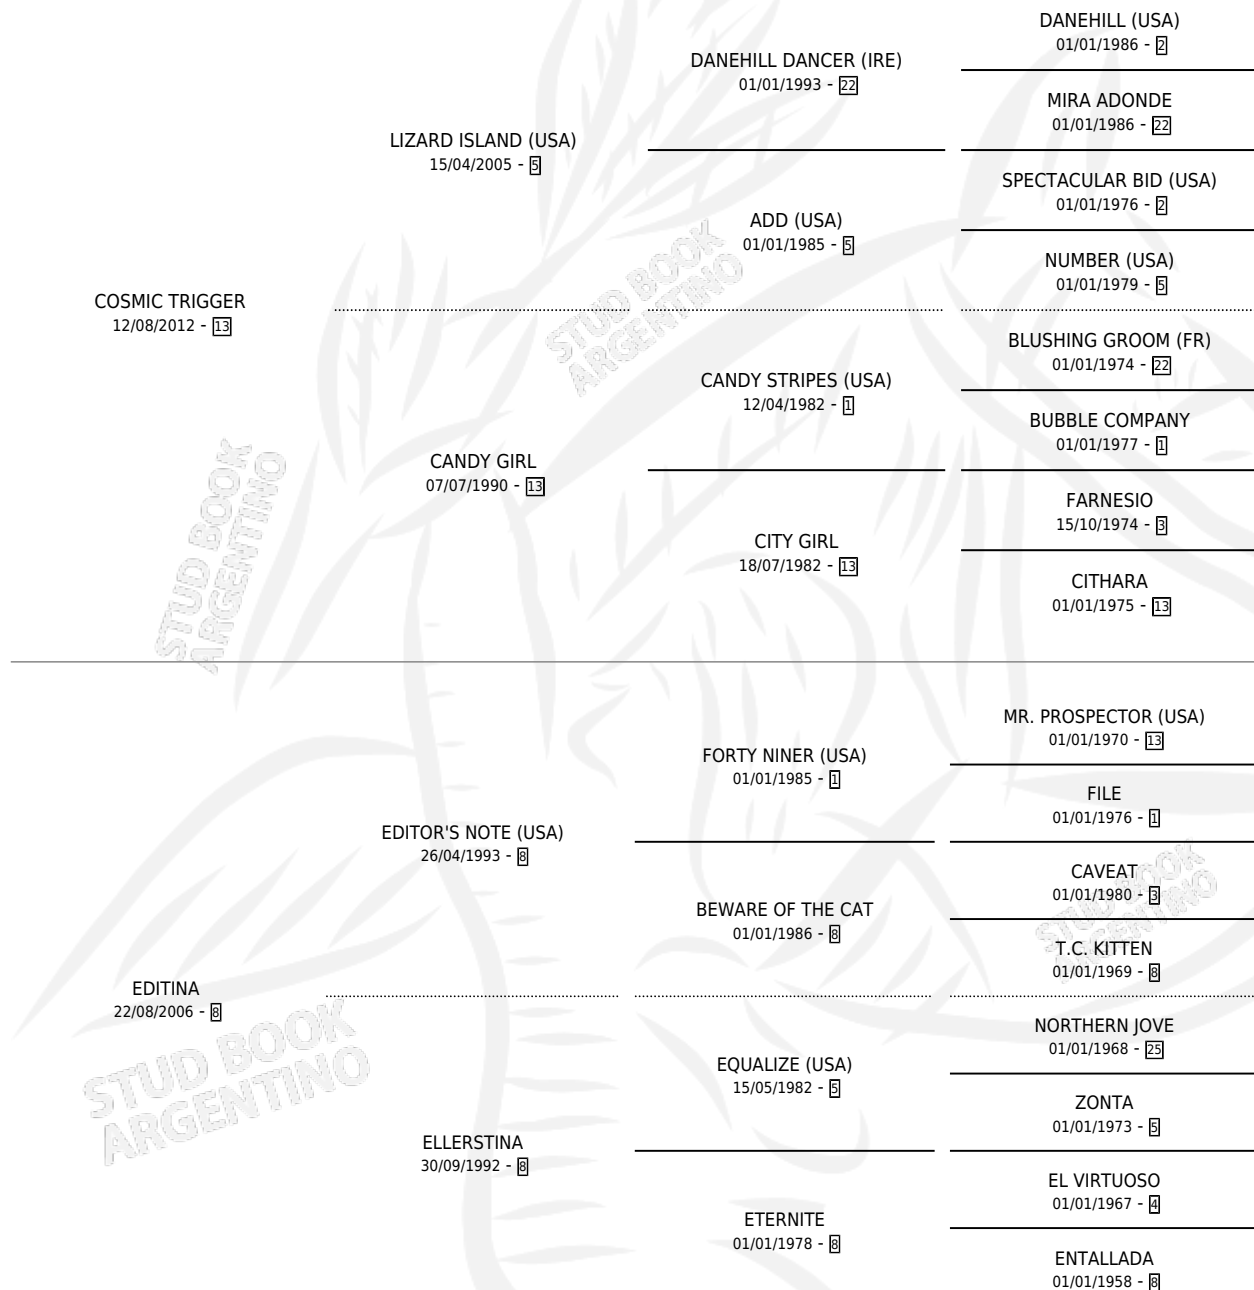

EDILLY

por COSMIC TRIGGER y EDITINA por EDITOR'S NOTE
(USA)

Argentina · Hembra · Zaino · SP · 24/09/2022
Familia 8-j · Volumen 44

ESTADO

TIPIFICACIÓN SANGUÍNEA	X
TIPIFICACIÓN POR ADN	✓
PASAPORTE	✓
IDENTIFICACIÓN POR MICROCHIP	✓
REPRODUCTOR	X

Lugar de nacimiento: Abolengo
Criador: Abolengo

PEDIGREE

CAMPAÑA

Solo carreras oficiales de Argentina

POR EDAD

EDAD	CC	1°	2°	3°	4°	5°	NP	CLC	CLG	CLCG1	CLGG1	IMPORTE	GANANCIA / CC
2 AÑOS	1	0	0	0	0	0	1	0	0	0	0	\$150,000	\$150,000
TOTALES	1	0	0	0	0	0	1	0	0	0	0	\$150,000	\$150,000
%		0.0%	0.0%	0.0%	0.0%	0.0%	100%	0.0%	0.0%	0.0%	0.0%		