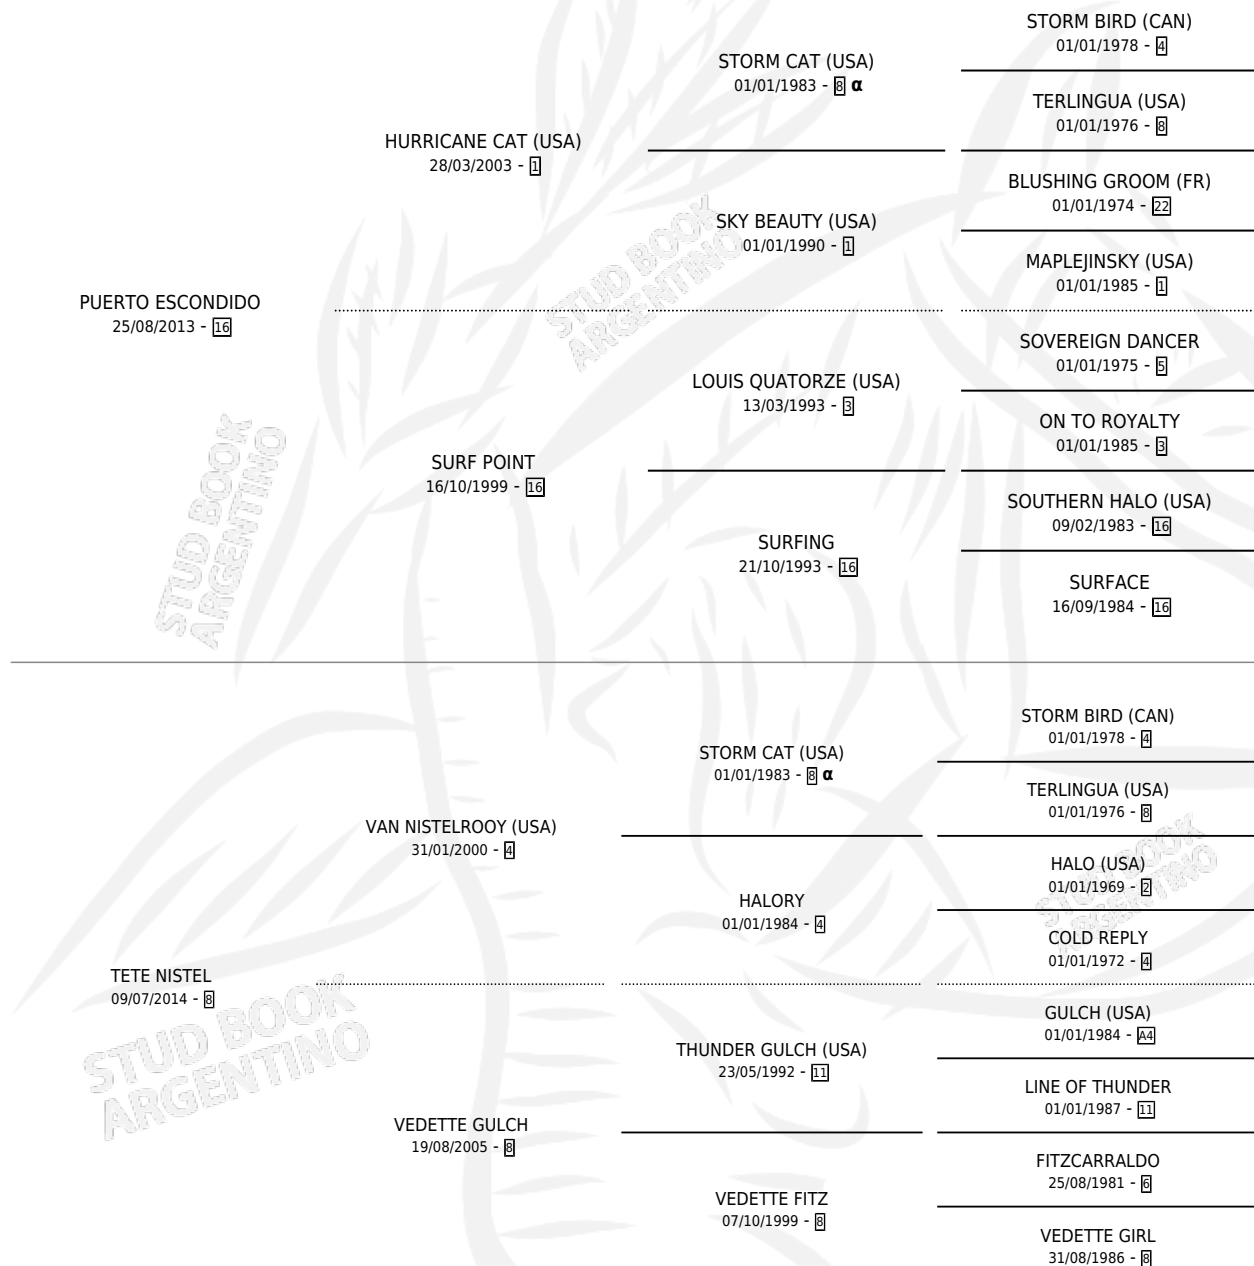

TETE ESCONDIDA

por **PUERTO ESCONDIDO** y **TETE NISTEL** por **VAN NISTELROOY (USA)**

Argentina · Hembra · Zaino · SP · 01/10/2022
Familia 8-j · Volumen 44

ESTADO

TIPIFICACIÓN SANGUÍNEA	X
TIPIFICACIÓN POR ADN	✓
PASAPORTE	✓
IDENTIFICACIÓN POR MICROCHIP	✓
REPRODUCTOR	X

Lugar de nacimiento: Maria Alicia
Criador: Costanzo Jorge Federico

PEDIGREE

INBREEDING : α

TETE ESCONDIDA

Datos oficiales del Stud Book Argentino

Documento generado el 11/05/2026

studbook.org.ar