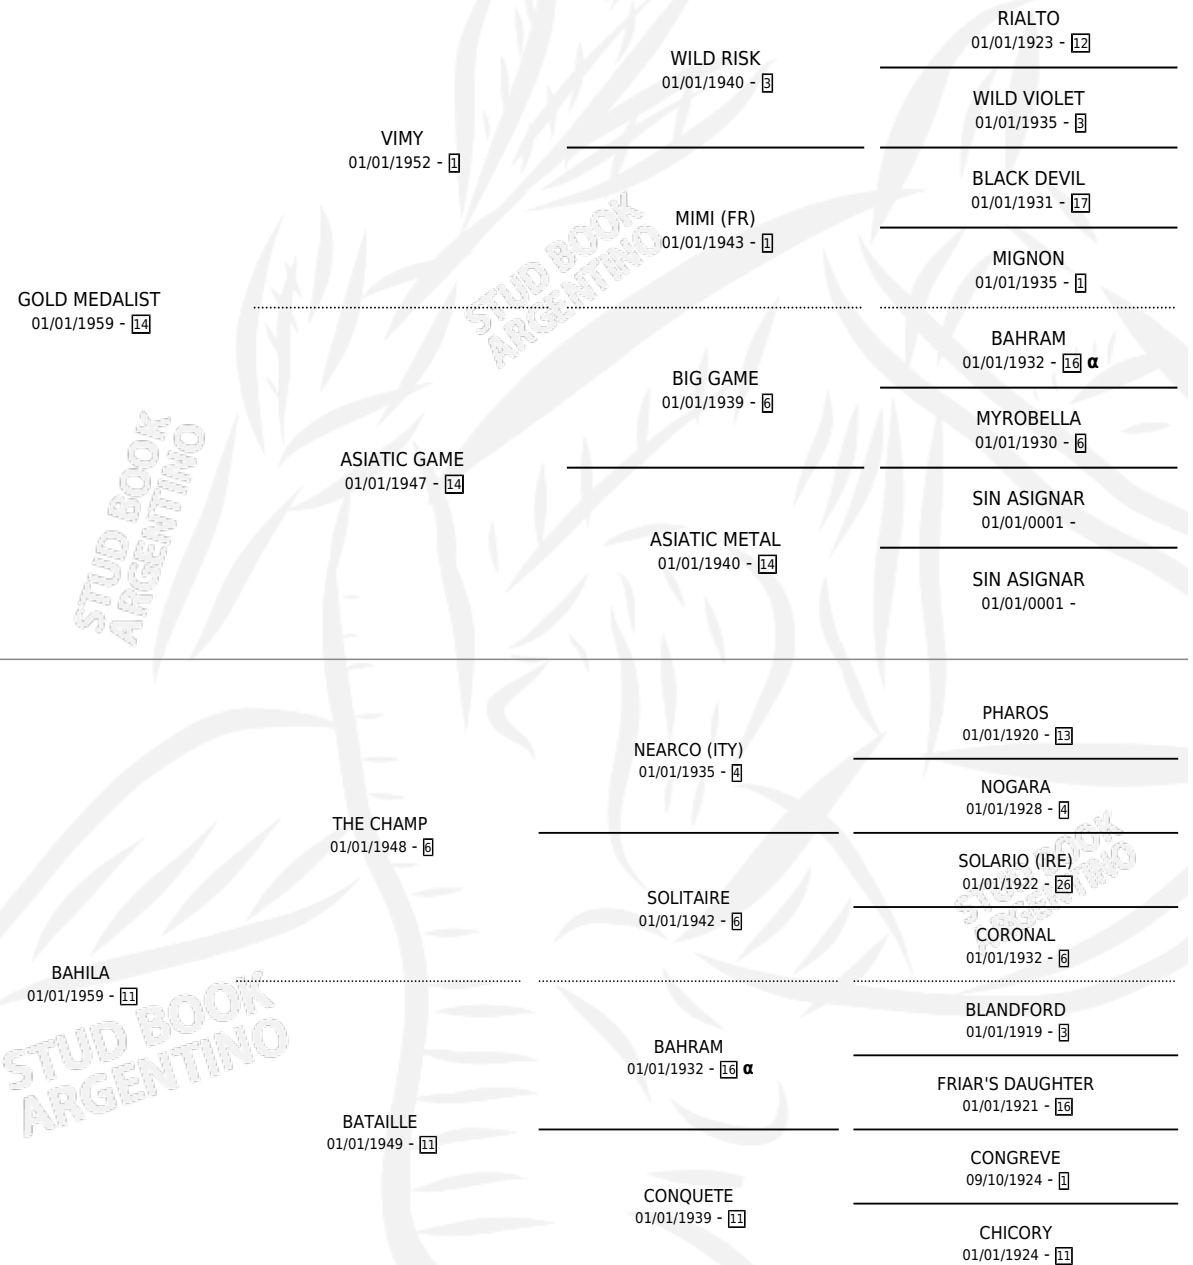

GOLD LISA

por **GOLD MEDALIST** y **BAHILA** por **THE CHAMP**

PEDIGREE

Argentina · Hembra · Alazan Tostado · SP · 26/08/1964
Familia 11-a · Volumen 25

ESTADO

TIPIFICACIÓN SANGUÍNEA	X
TIPIFICACIÓN POR ADN	X
PASAPORTE	X
IDENTIFICACIÓN POR MICROCHIP	X
REPRODUCTOR	✓

Lugar de nacimiento: Campo particular

Criador: Sin dato

~

HIJOS

	MACHOS	HEMBRAS
6 NACIERON	4	2
2 CORRIERON	1	1
2 GANARON	1	1
0 GANADORES CL	0 GANADORES GR	0 GANADORES G1

INBREEDING : **α**

S

cimientos 6 / Efectividad 42.86%

PADRILLO	PRODUCTO	CRIADOR	1ER SERVICIO	ÚLTIMO SERVICIO
ARABIAN NIGHT GOLD LISA	ARAGOLA (H Z, 24/08/1970) •MURIÓ EL 01/07/2002•	SIN DATO		
PRINCE DILEMMA Datos oficiales del Stud Book Argentino	∅			
PRINCE DILEMMA Documento generado el 03/05/2026	∅			
PRINCE DILEMMA	∅			
PRINCE DILEMMA	∅			
PRINCE DILEMMA	∅			
PRINCE DILEMMA	∅			
WEST SIDE	∅			
AHOGADO	∅			
PRINCE DILEMMA	PRINCE REAL (M Z, 14/08/1977)	SIN DATO		
CHOEL	CHOELLIZA (H ZC, 10/10/1975) •MURIÓ EL 16/09/1979•	SIN DATO		
ARAKUMO	GENERADOR (M Z, 10/10/1974) •MURIÓ EL 01/07/2006•	SIN DATO		
AHOGADO	MEGATON (M A, 04/08/1973) •MURIÓ EL 04/05/1984•	SIN DATO		
HIGH SUN	GOLD SUN (M A, 28/08/1971) •MURIÓ EL 09/11/1972•	SIN DATO		
IRON	∅			