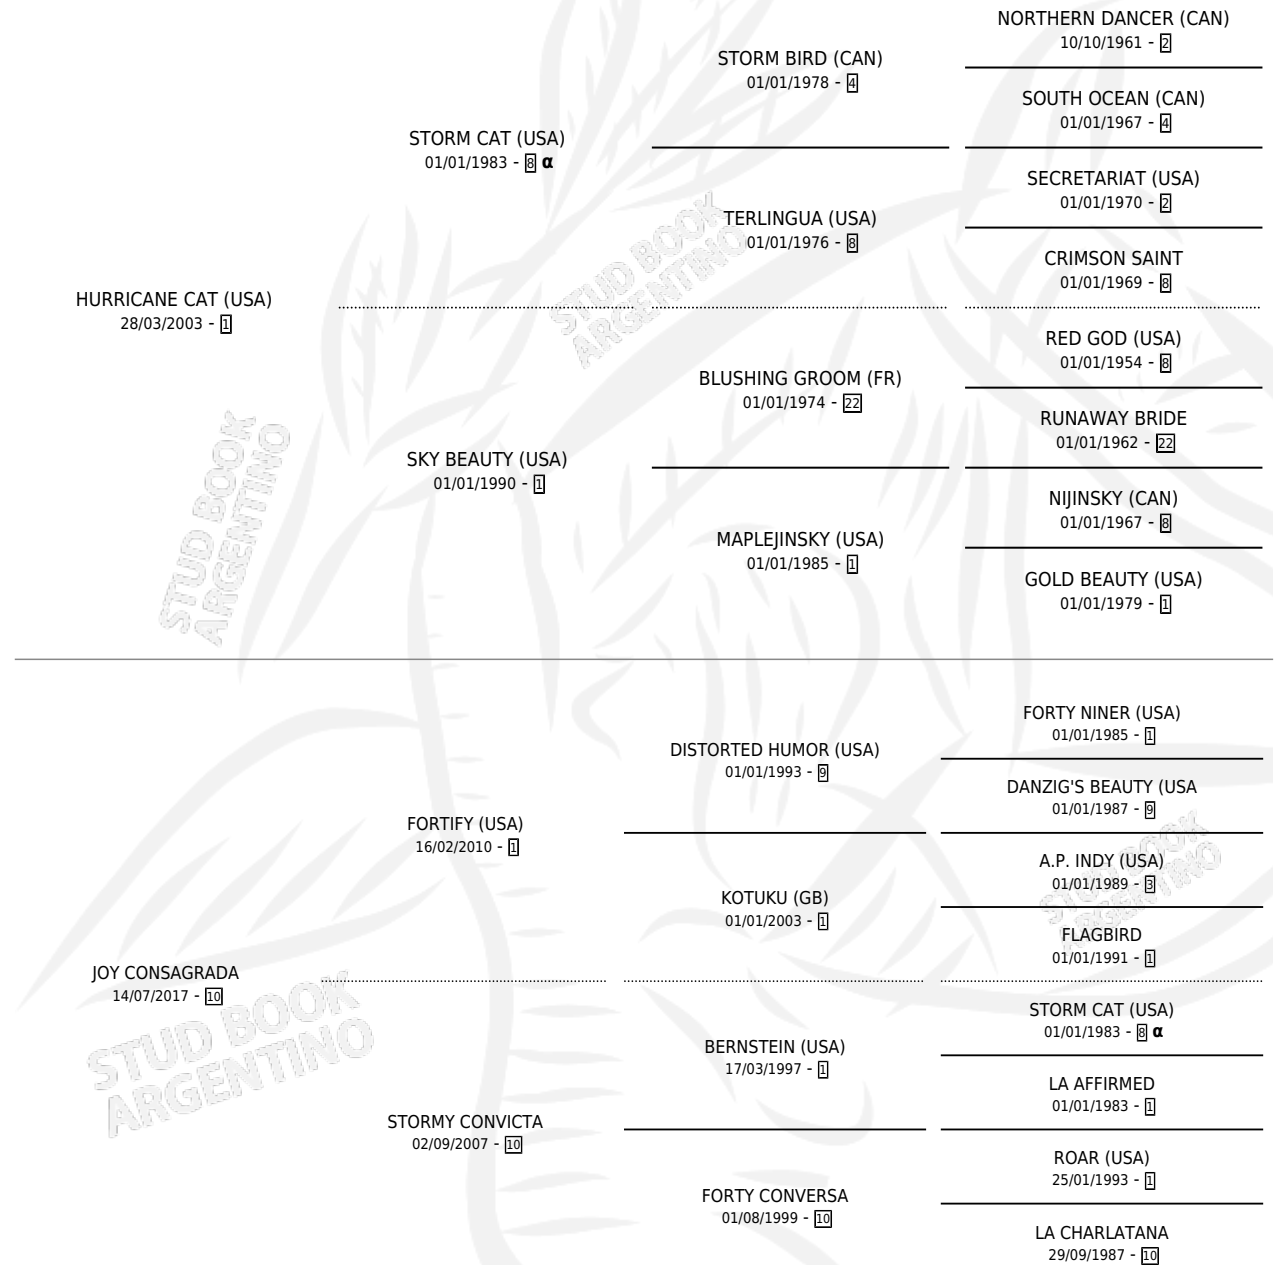

TLON

por **HURRICANE CAT (USA)** y **JOY CONSAGRADA** por **FORTIFY (USA)**

Argentina · Macho · Alazan · SP · 23/09/2022
Familia 10-b · Volumen 44

ESTADO

TIPIFICACIÓN SANGUÍNEA	X
TIPIFICACIÓN POR ADN	✓
PASAPORTE	✓
IDENTIFICACIÓN POR MICROCHIP	✓
REPRODUCTOR	X

Lugar de nacimiento: Abolengo
Criador: Nycsi

PEDIGREE

INBREEDING : α

CAMPAÑA

Solo carreras oficiales de Argentina

POR EDAD

EDAD	CC	1°	2°	3°	4°	5°	NP	CLC	CLG	CLCG1	CLGG1	IMPORTE	GANANCIA / CC
3 AÑOS	6	1	0	2	1	0	2	0	0	0	0	\$5,096,000	\$849,333
TOTALES	6	1	0	2	1	0	2	0	0	0	0	\$5,096,000	\$849,333
%		16.7%	0.0%	33.3%	16.7%	0.0%	33.3%	0.0%	0.0%	0.0%	0.0%		

Ganador en San Isidro - \$5,096,000, a los 3 años.

POR DISTANCIA

HIPODROMO	CC	1°	2°	3°	4°	5°	NP	CLC	CLG	CLCG1	CLGG1	IMPORTE
SAN ISIDRO	6	1	0	2	1	0	2	0	0	0	0	\$5,096,000
1600 MTS	2	0	0	1	0	0	1	0	0	0	0	\$900,000
1400 MTS	2	1	0	0	1	0	0	0	0	0	0	\$3,520,000
1200 MTS	1	0	0	1	0	0	0	0	0	0	0	\$576,000
1100 MTS	1	0	0	0	0	0	1	0	0	0	0	\$100,000