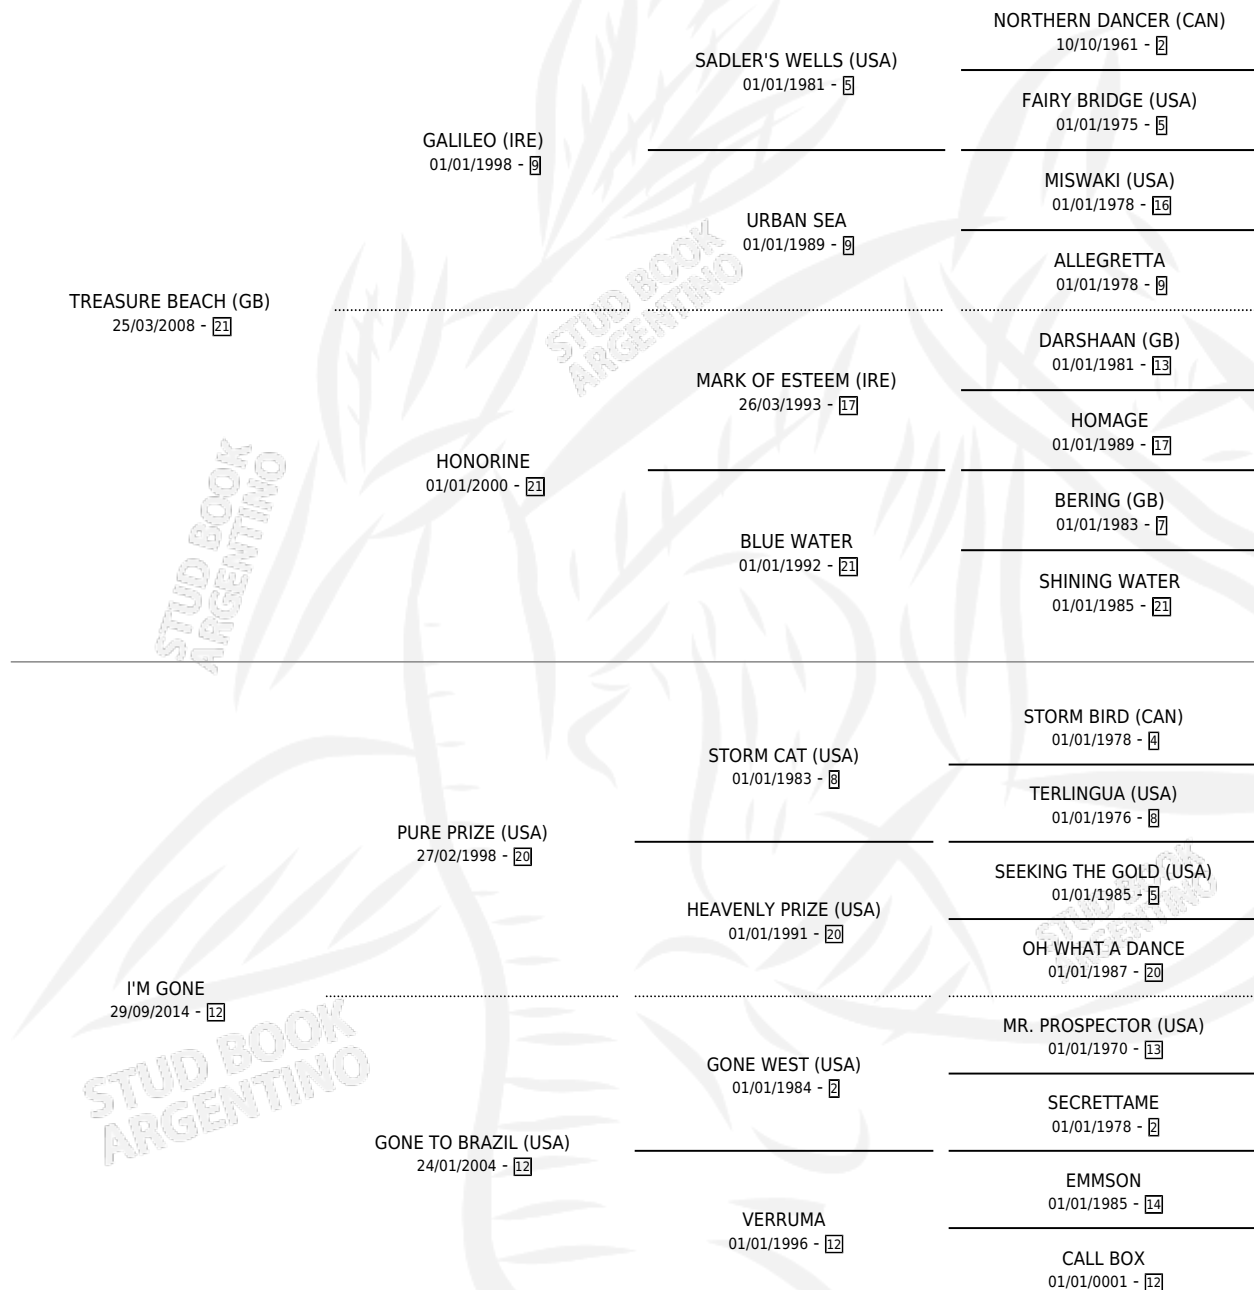

I'M A TREASURE

por **TREASURE BEACH (GB)** y **I'M GONE** por **PURE PRIZE (USA)**

Argentina · Hembra · Zaino · SP · 19/09/2022
Familia 12-b · Volumen 44

ESTADO

TIPIFICACIÓN SANGUÍNEA	X
TIPIFICACIÓN POR ADN	✓
PASAPORTE	✓
IDENTIFICACIÓN POR MICROCHIP	✓
REPRODUCTOR	X

Lugar de nacimiento: Abolengo
Criador: Nycsi

PEDIGREE