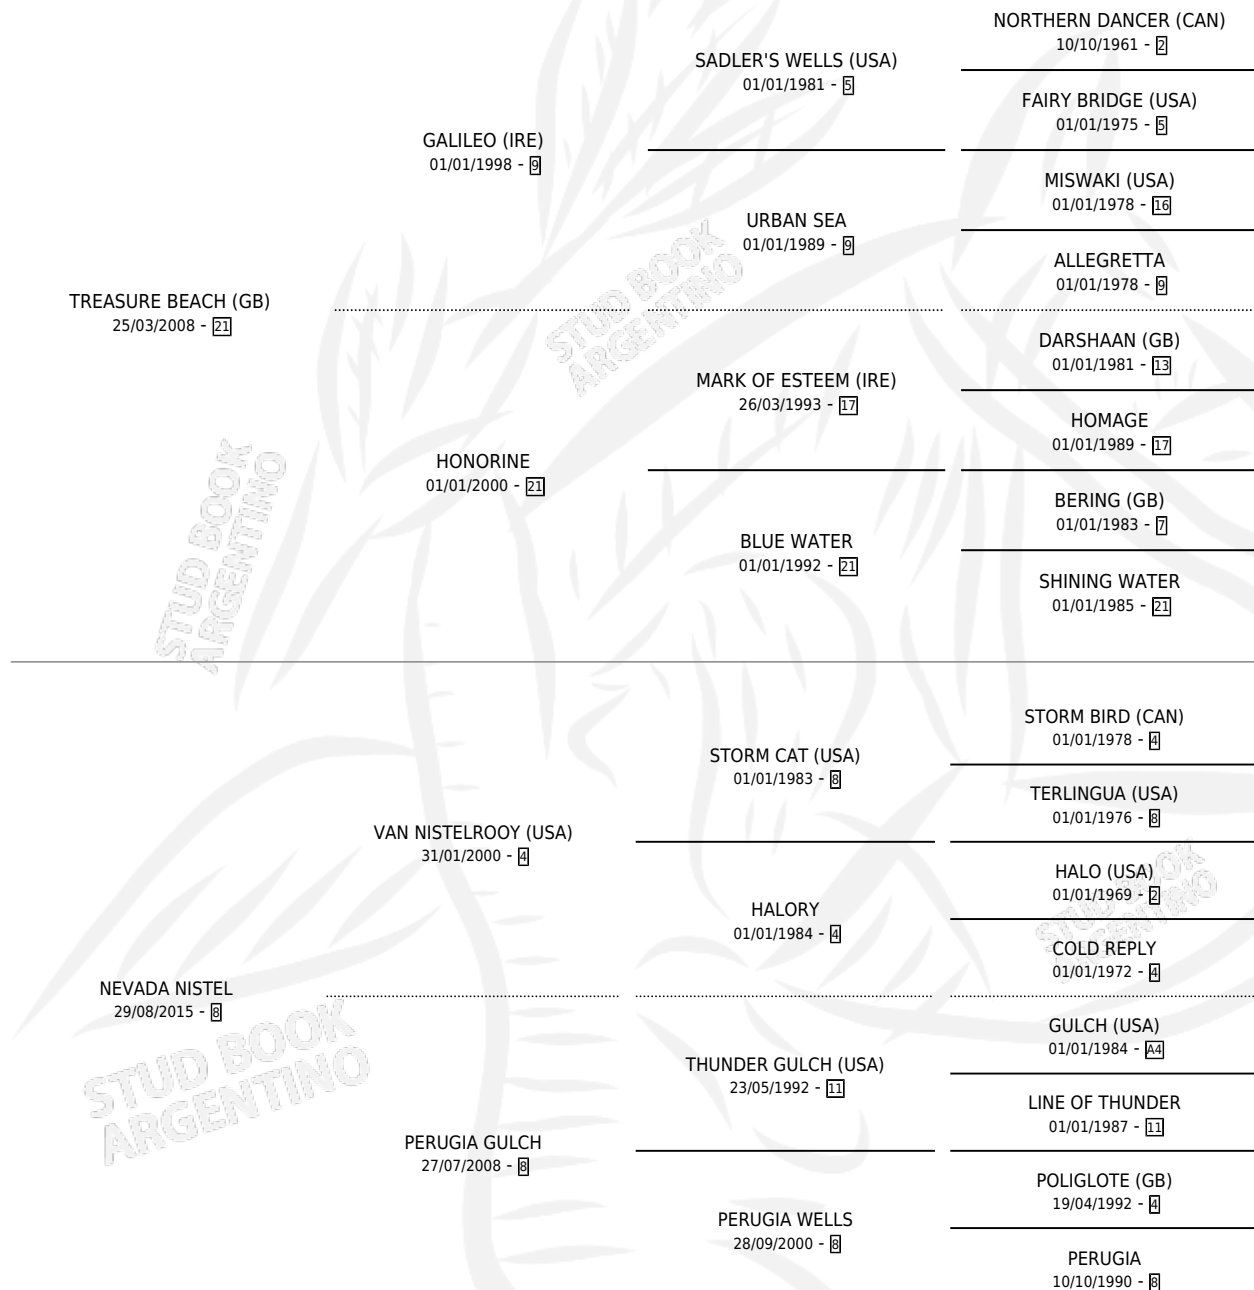

MAJOR MANCAKE

por **TREASURE BEACH (GB)** y **NEVADA NISTEL** por **VAN NISTELROOY (USA)**

Argentina · Macho · Zaino · SP · 30/08/2022
Familia 8-k · Volumen 44

ESTADO

TIPIFICACIÓN SANGUÍNEA	X
TIPIFICACIÓN POR ADN	✓
PASAPORTE	✓
IDENTIFICACIÓN POR MICROCHIP	✓
REPRODUCTOR	X

Lugar de nacimiento: Buenaventura
Criador: Buenaventura

PEDIGREE

CAMPAÑA

Solo carreras oficiales de Argentina

POR EDAD

EDAD	CC	1°	2°	3°	4°	5°	NP	CLC	CLG	CLCG1	CLGG1	IMPORTE	GANANCIA / CC
3 AÑOS	8	0	0	0	0	0	8	0	0	0	0	\$398,200	\$49,775
TOTALES	8	0	0	0	0	0	8	0	0	0	0	\$398,200	\$49,775
%		0.0%	0.0%	0.0%	0.0%	0.0%	100%	0.0%	0.0%	0.0%	0.0%		