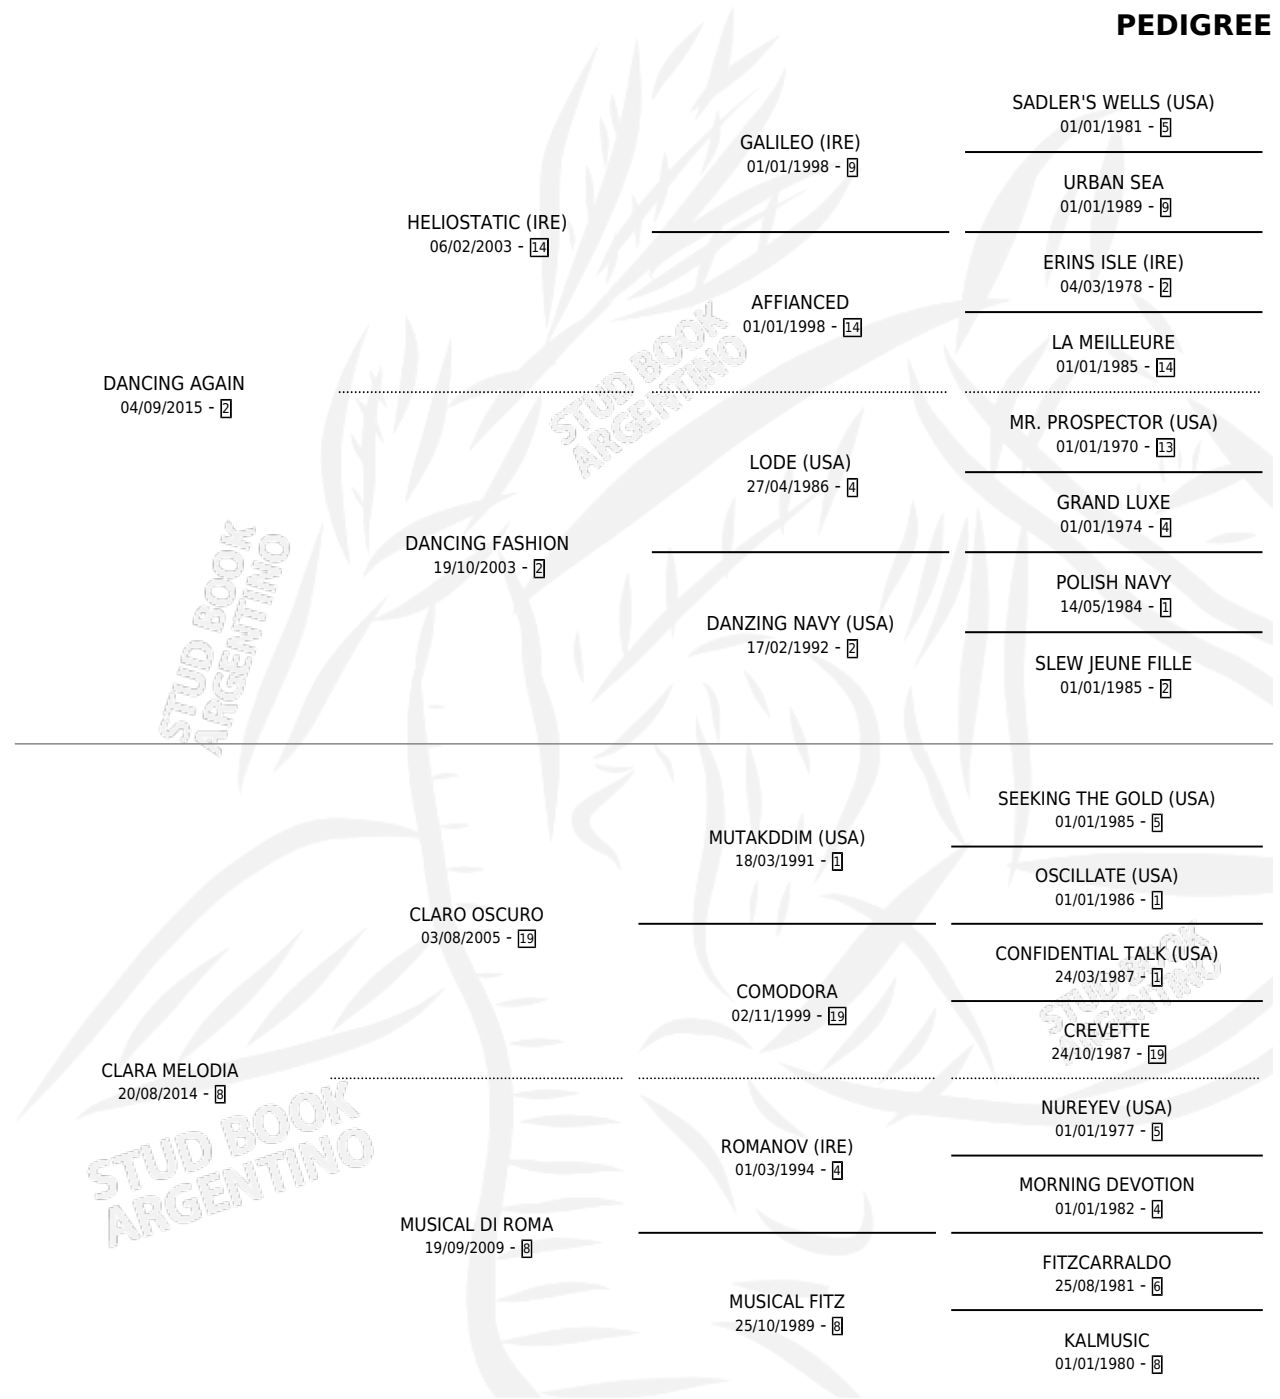

BAILA MELODIA

por **DANCING AGAIN** y **CLARA MELODIA** por **CLARO OSCURO**

Argentina · Hembra · Zaino · SP · 12/09/2022
Familia 8-f · Volumen 44

ESTADO

TIPIFICACIÓN SANGUÍNEA	X
TIPIFICACIÓN POR ADN	✓
PASAPORTE	✓
IDENTIFICACIÓN POR MICROCHIP	✓
REPRODUCTOR	X

Lugar de nacimiento: Sanlucar
Criador: Sanlucar

PEDIGREE

BAILA MELODIA

Datos oficiales del Stud Book Argentino

Documento generado el 11/05/2026

studbook.org.ar