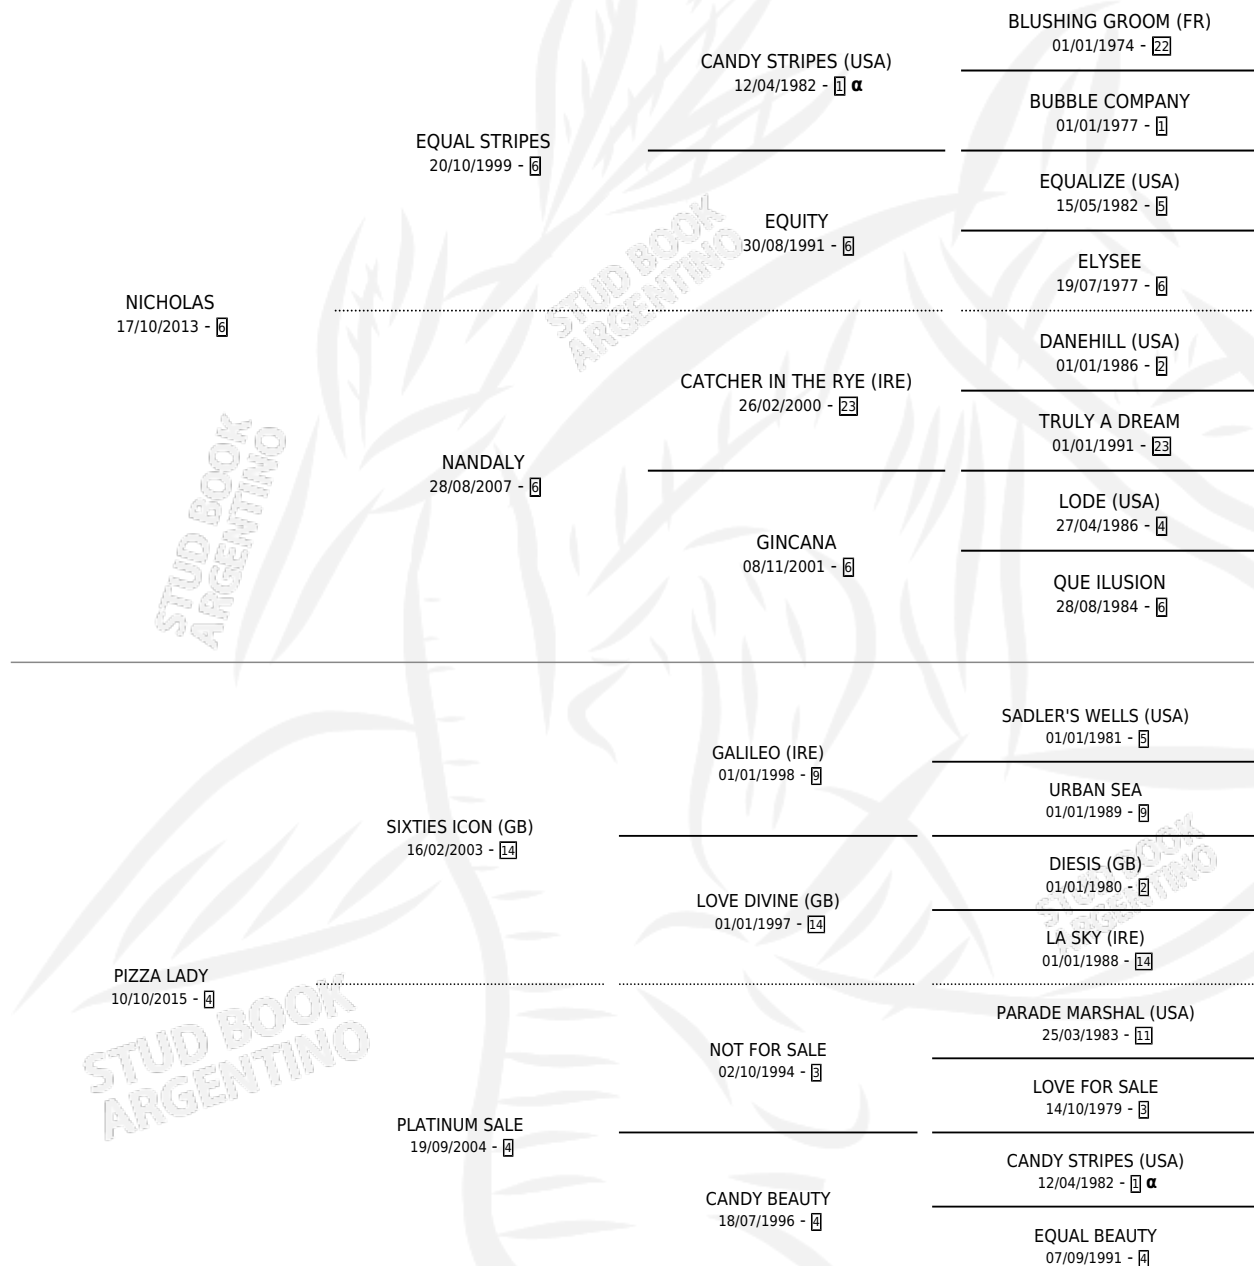

EL FAINA

por NICHOLAS y PIZZA LADY por SIXTIES ICON (GB)

Argentina · Macho · Zaino · SP · 18/09/2022
Familia 4-f · Volumen 44

ESTADO

TIPIFICACIÓN SANGUÍNEA	X
TIPIFICACIÓN POR ADN	✓
PASAPORTE	✓
IDENTIFICACIÓN POR MICROCHIP	✓
REPRODUCTOR	X

Lugar de nacimiento: El Mallin
Criador: El Mallin

PEDIGREE

INBREEDING : α

EL FAINA

Datos oficiales del Stud Book Argentino

Documento generado el 10/05/2026

studbook.org.ar