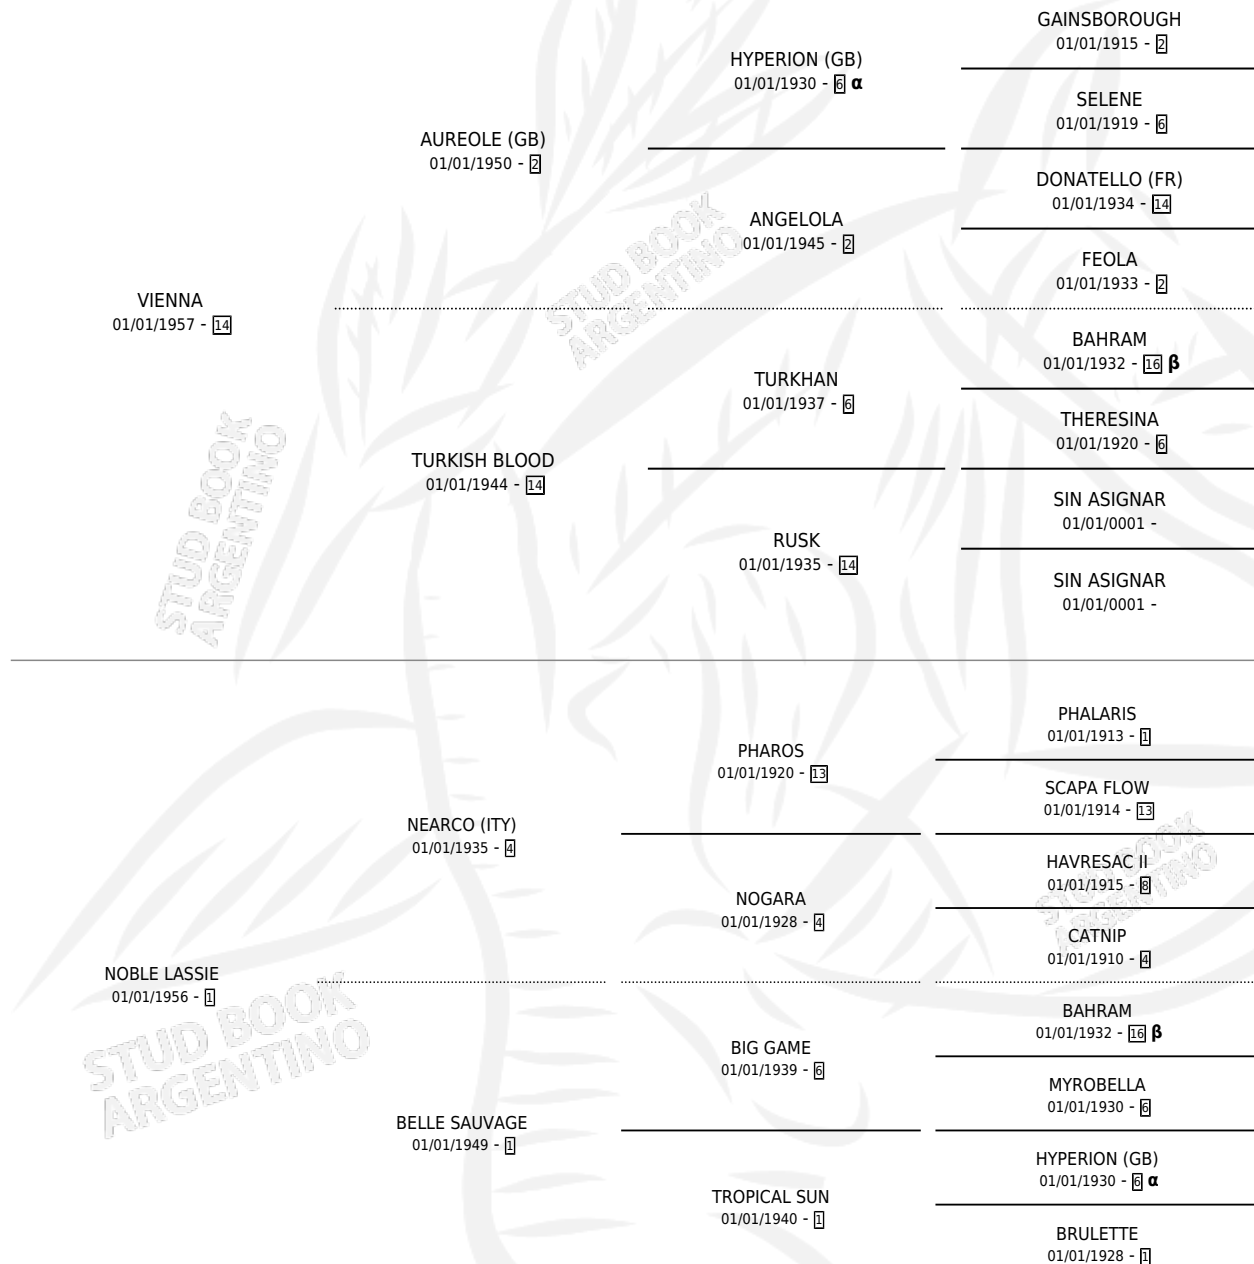

VAGUELY NOBLE (IRE)

por VIENNA y NOBLE LASSIE por NEARCO (ITY)

Irlanda · Macho · Zaino Colorado · SP · 01/01/1965
Familia 1-d · Volumen web

ESTADO

| | |
|------------------------------|---|
| TIPIFICACIÓN SANGUÍNEA | X |
| TIPIFICACIÓN POR ADN | X |
| PASAPORTE | X |
| IDENTIFICACIÓN POR MICROCHIP | X |
| REPRODUCTOR | X |

Lugar de nacimiento: Irlanda

Criador: Extranjero

~

HIJOS

| | MACHOS | HEMBRAS |
|-------------|--------|---------|
| 70 NACIERON | 21 | 49 |
| 2 CORRIERON | 0 | 2 |
| 1 GANARON | 0 | 1 |

0 GANADORES **CL** **0** GANADORES **GR** **0** GANADORES **G1**

PEDIGREE

INBREEDING : **α,β**

VAGUELY NOBLE (IRE)

Datos oficiales del Stud Book Argentino

Documento generado el 15/05/2026

studbook.org.ar