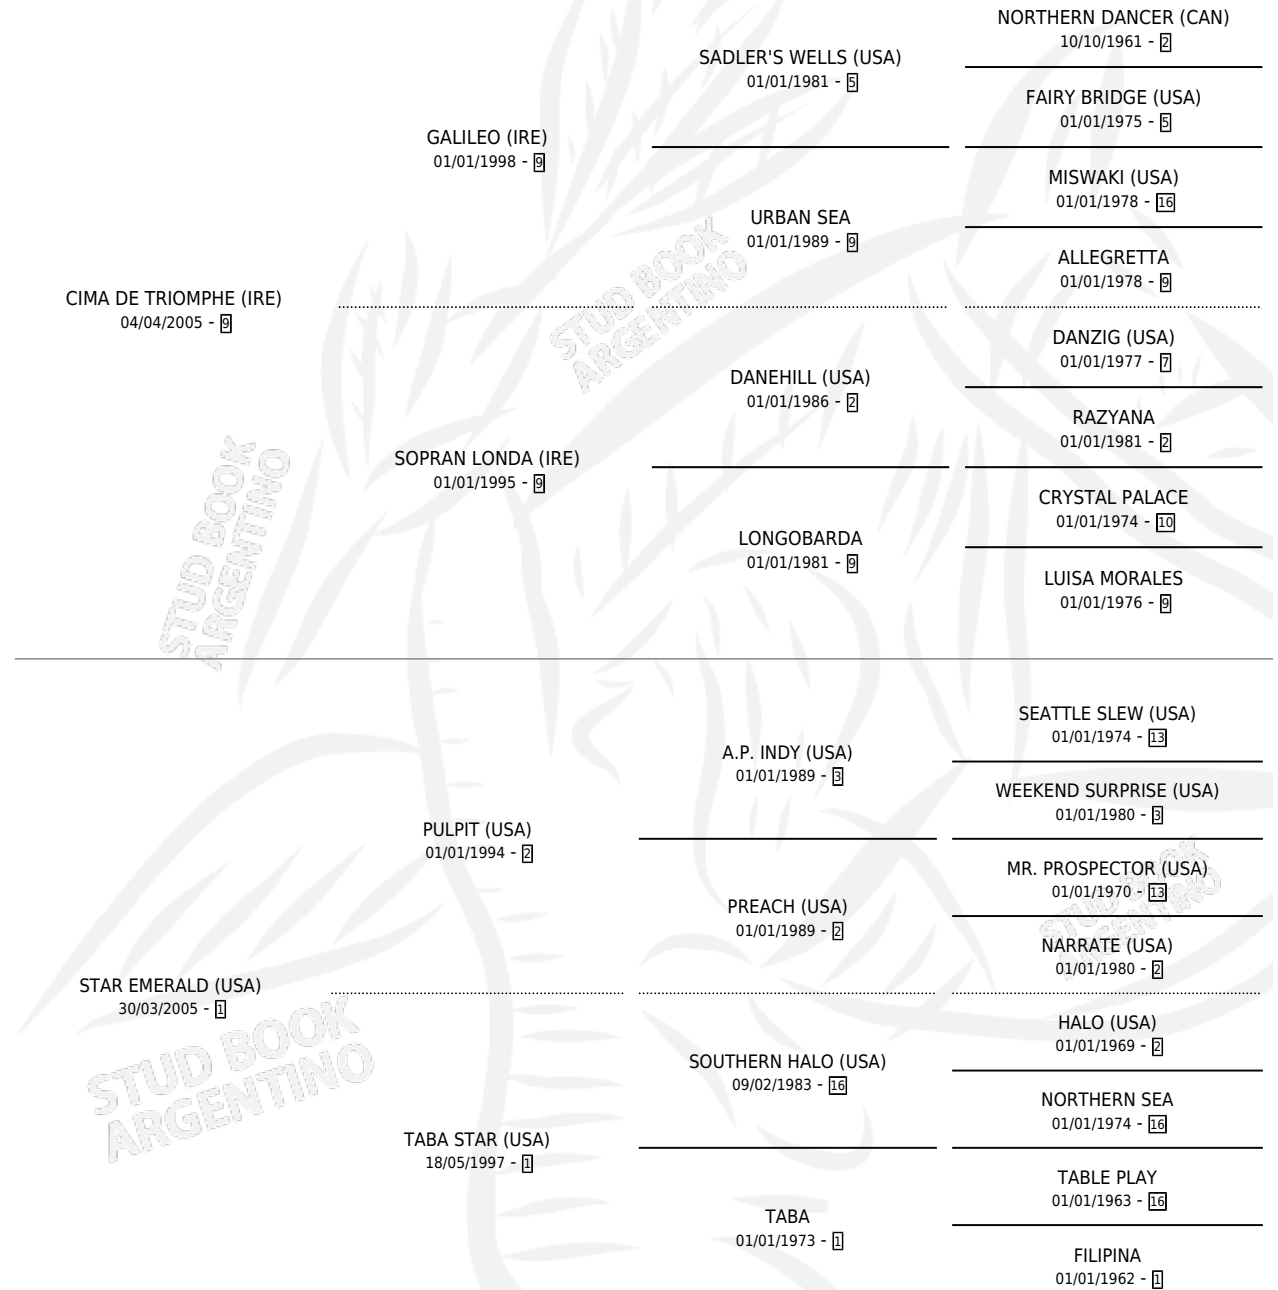

EL STAR

por CIMA DE TRIOMPHE (IRE) y STAR EMERALD (USA)
por PULPIT (USA)

Argentina · Macho · Zaino · SP · 20/09/2022
Familia 1-s · Volumen 44

ESTADO

| | |
|------------------------------|---|
| TIPIFICACIÓN SANGUÍNEA | X |
| TIPIFICACIÓN POR ADN | ✓ |
| PASAPORTE | ✓ |
| IDENTIFICACIÓN POR MICROCHIP | ✓ |
| REPRODUCTOR | X |

Lugar de nacimiento: Casabianca
Criador: Casabianca

PEDIGREE

EL STAR

Datos oficiales del Stud Book Argentino

Documento generado el 13/07/2025

studbook.org.ar