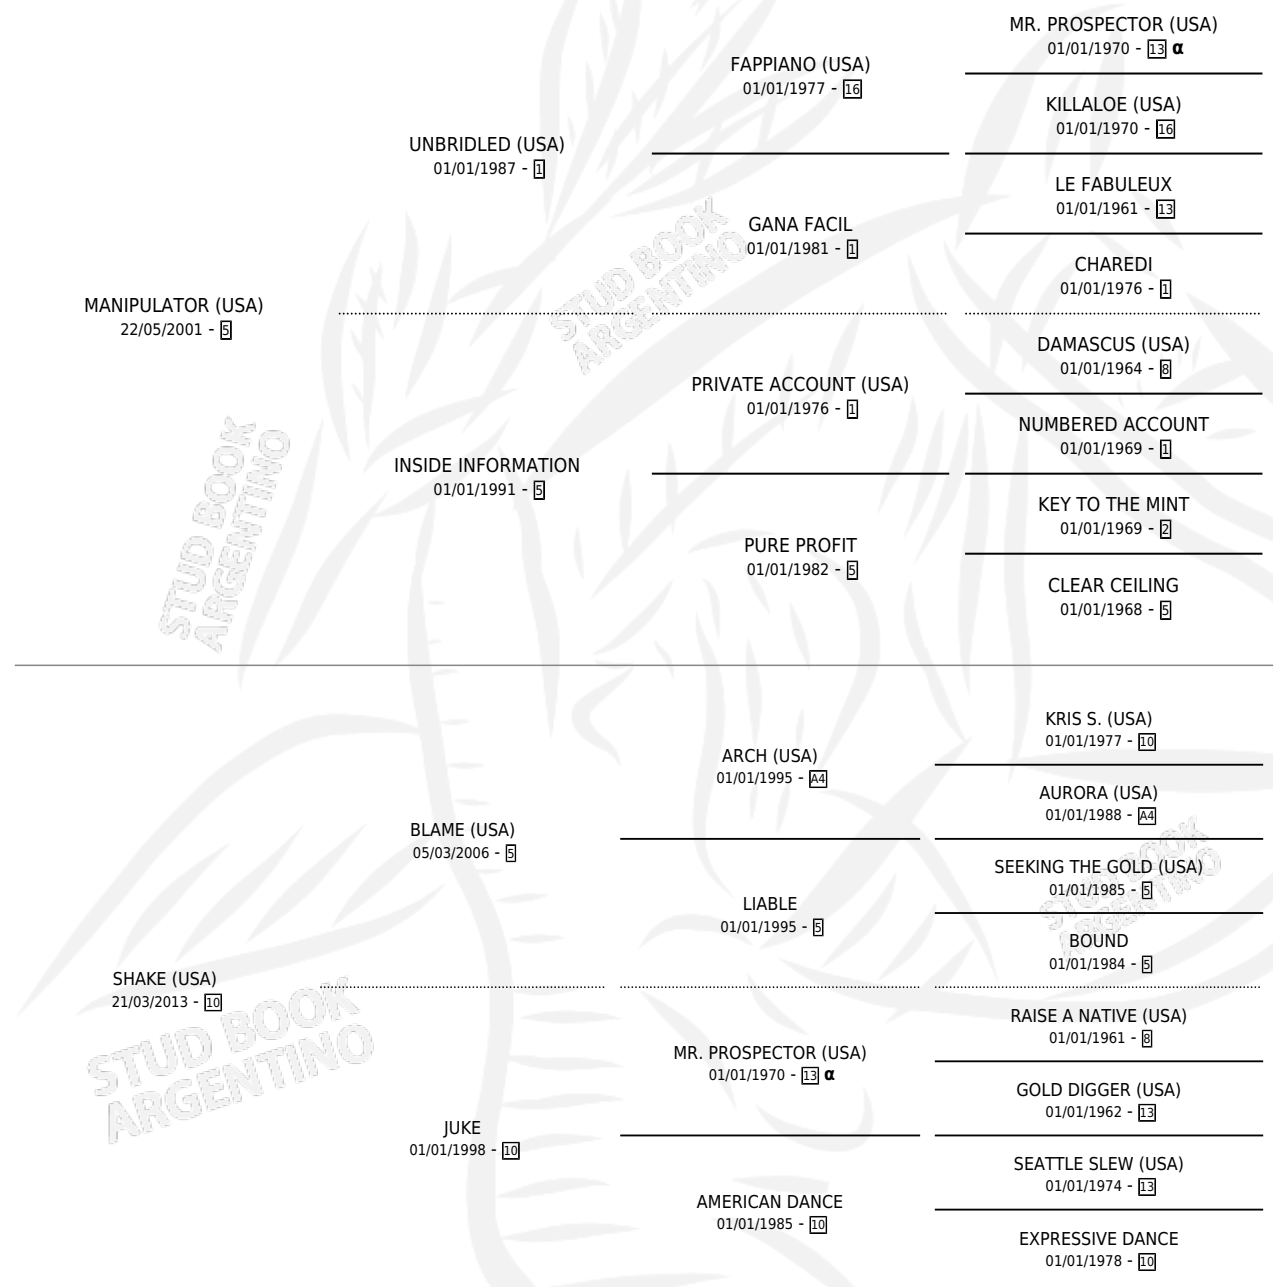

LA XARXA

por **MANIPULATOR (USA)** y **SHAKE (USA)** por **BLAME (USA)**

Argentina · Hembra · Zaino · SP · 17/09/2022
Familia 10-a · Volumen 44

ESTADO

TIPIFICACIÓN SANGUÍNEA	X
TIPIFICACIÓN POR ADN	✓
PASAPORTE	✓
IDENTIFICACIÓN POR MICROCHIP	✓
REPRODUCTOR	X

Lugar de nacimiento: Don Arcangel

Criador: Don Arcangel

PEDIGREE

INBREEDING : α