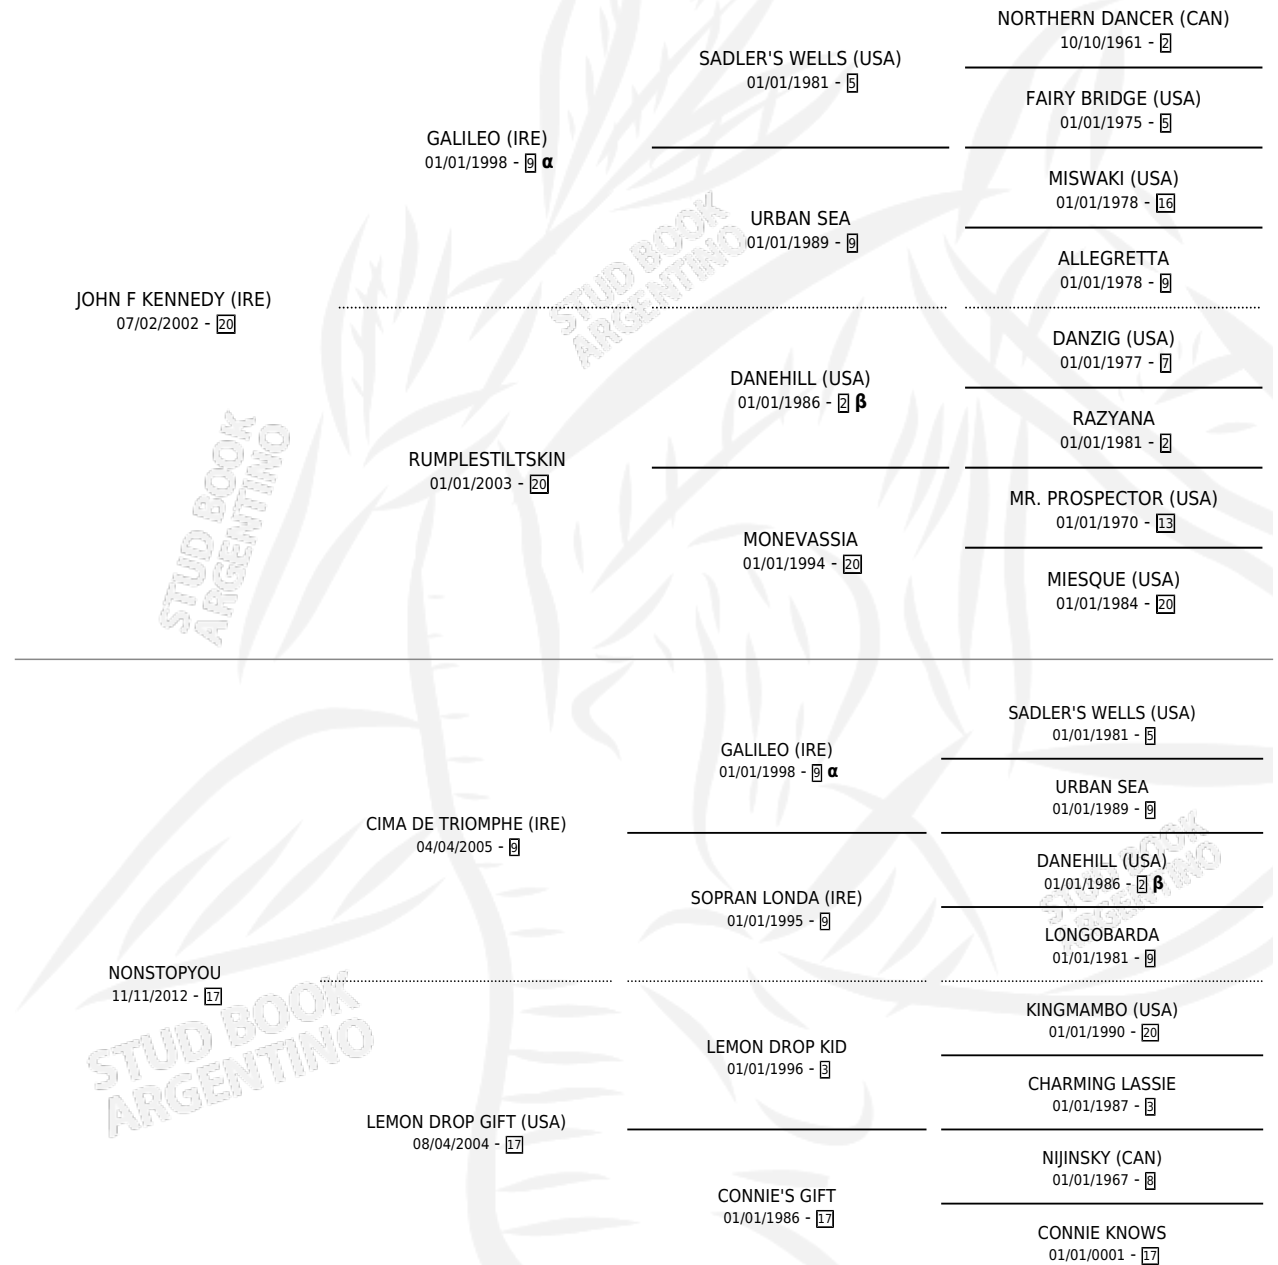

PIÑAZO

por JOHN F KENNEDY (IRE) y NONSTOPYOU por CIMA DE TRIOMPHE (IRE)

Argentina · Macho · Tordillo · SP · 26/09/2022
Familia 17-b · Volumen 44

ESTADO

TIPIFICACIÓN SANGUÍNEA	X
TIPIFICACIÓN POR ADN	✓
PASAPORTE	✓
IDENTIFICACIÓN POR MICROCHIP	✓
REPRODUCTOR	X

Lugar de nacimiento: Don Arcangel
Criador: Don Arcangel

PEDIGREE

INBREEDING : α, β

CAMPAÑA

Solo carreras oficiales de Argentina

POR EDAD

EDAD	CC	1°	2°	3°	4°	5°	NP	CLC	CLG	CLCG1	CLGG1	IMPORTE	GANANCIA / CC
2 AÑOS	6	1	2	1	1	0	1	2	0	1	0	\$11,312,300	\$1,885,383
3 AÑOS	5	1	0	1	0	0	3	5	1	1	0	\$18,191,000	\$3,638,200
TOTALES	11	2	2	2	1	0	4	7	1	2	0	\$29,503,300	\$2,682,118
%		18.2%	18.2%	18.2%	9.1%	0.0%	36.4%	63.6%	14.3%	28.6%	0.0%		

Ganador de 2 carreras en San Isidro y La Plata - \$29,503,300, a los 2 y 3 años, incluso Clasico Jockey Club De La Provincia De Buenos Aires **[G3]**, 3ro Clasico Pedro Goenaga **[G2]** y Clasico Provincia De Buenos Aires **[G2]**.