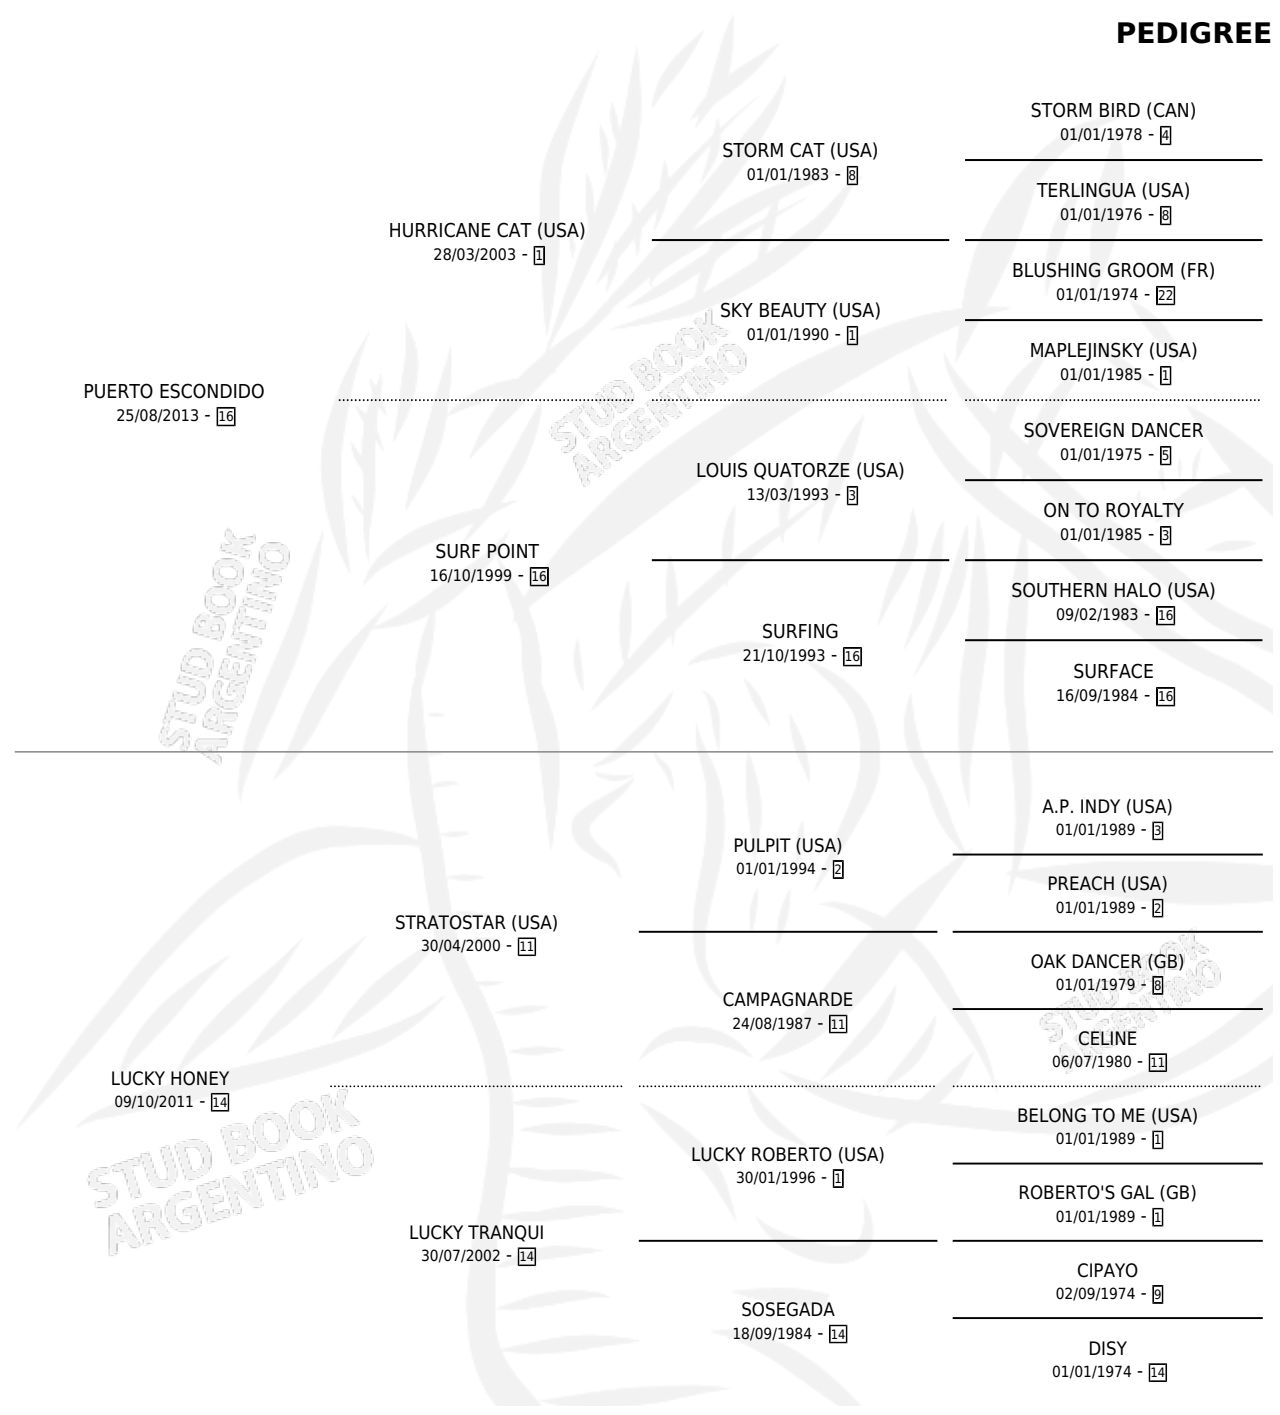

MIEL ESCONDIDA

por **PUERTO ESCONDIDO** y **LUCKY HONEY** por **STRATOSTAR (USA)**

Argentina · Hembra · Zaino · SP · 05/08/2022
Familia 14-c · Volumen 44

ESTADO

TIPIFICACIÓN SANGUÍNEA	X
TIPIFICACIÓN POR ADN	✓
PASAPORTE	✓
IDENTIFICACIÓN POR MICROCHIP	✓
REPRODUCTOR	X

Lugar de nacimiento: Vadarkblar
Criador: Etoile

PEDIGREE