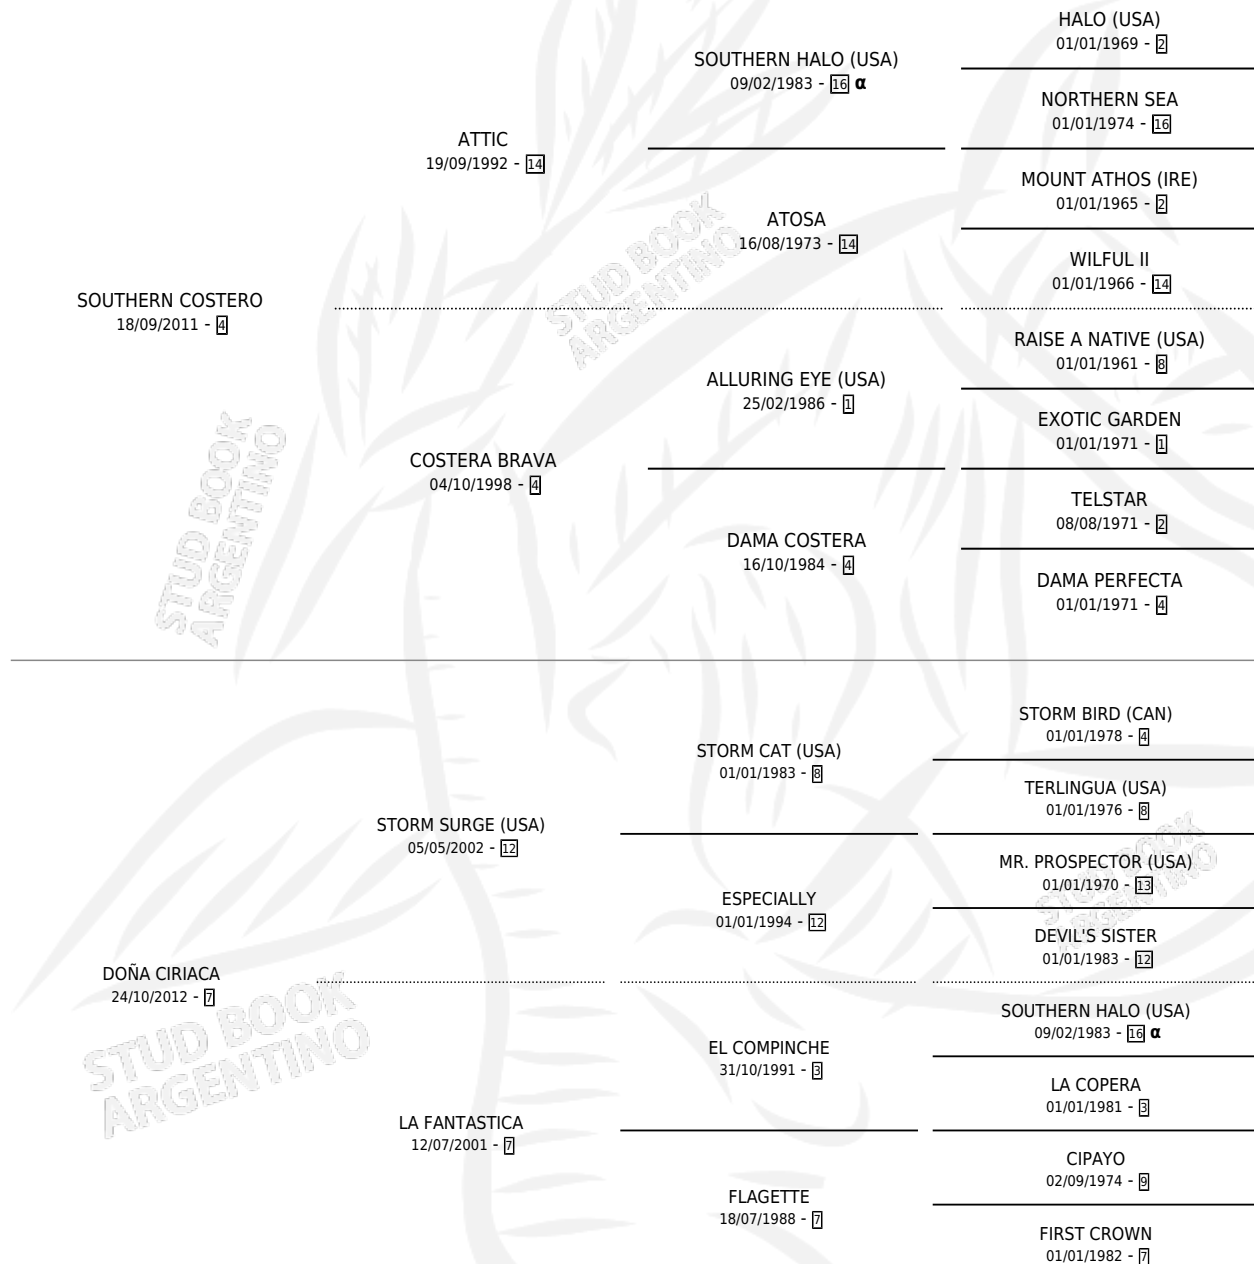

MISTICA COSTERA

por SOUTHERN COSTERO y DOÑA CIRIACA por STORM SURGE (USA)

Argentina · Hembra · Zaino · SP · 14/09/2022
Familia 7 · Volumen 44

ESTADO

TIPIFICACIÓN SANGUÍNEA	X
TIPIFICACIÓN POR ADN	✓
PASAPORTE	✓
IDENTIFICACIÓN POR MICROCHIP	✓
REPRODUCTOR	X

Lugar de nacimiento: Huiliche
Criador: Yllana Luis Marcelo

PEDIGREE

INBREEDING : α

CAMPAÑA

Solo carreras oficiales de Argentina

POR EDAD

EDAD	CC	1°	2°	3°	4°	5°	NP	CLC	CLG	CLCG1	CLGG1	IMPORTE	GANANCIA / CC
3 AÑOS	2	0	0	0	0	0	2	0	0	0	0	\$0	\$0
TOTALES	2	0	0	0	0	0	2	0	0	0	0	\$0	\$0
%		0.0%	0.0%	0.0%	0.0%	0.0%	100%	0.0%	0.0%	0.0%	0.0%		

CARRERAS

FECHA	E	HIP. N°	O	DIST.	PREMIO	CAT.	PISTA	JOCKEY	CABALLERIZA CUIDADOR	POS.	IMPORTE	PAGO	
14/04/2026	3	LPA	10	10	1400	SONRISADA (2015)	ALW	ARENA	MENENDEZ MAURICIO DANIEL	LOS PEDROS (LP) LENCINA ALBERTO MARIO	17	\$0	211.60
23/12/2025	3	LPA	10	11	1500	ARTE POP (2012)	ALW	ARENA	GARCIA WALTER LAUTARO	LOS PEDROS (LP) LENCINA ALBERTO MARIO	19	\$0	58.00