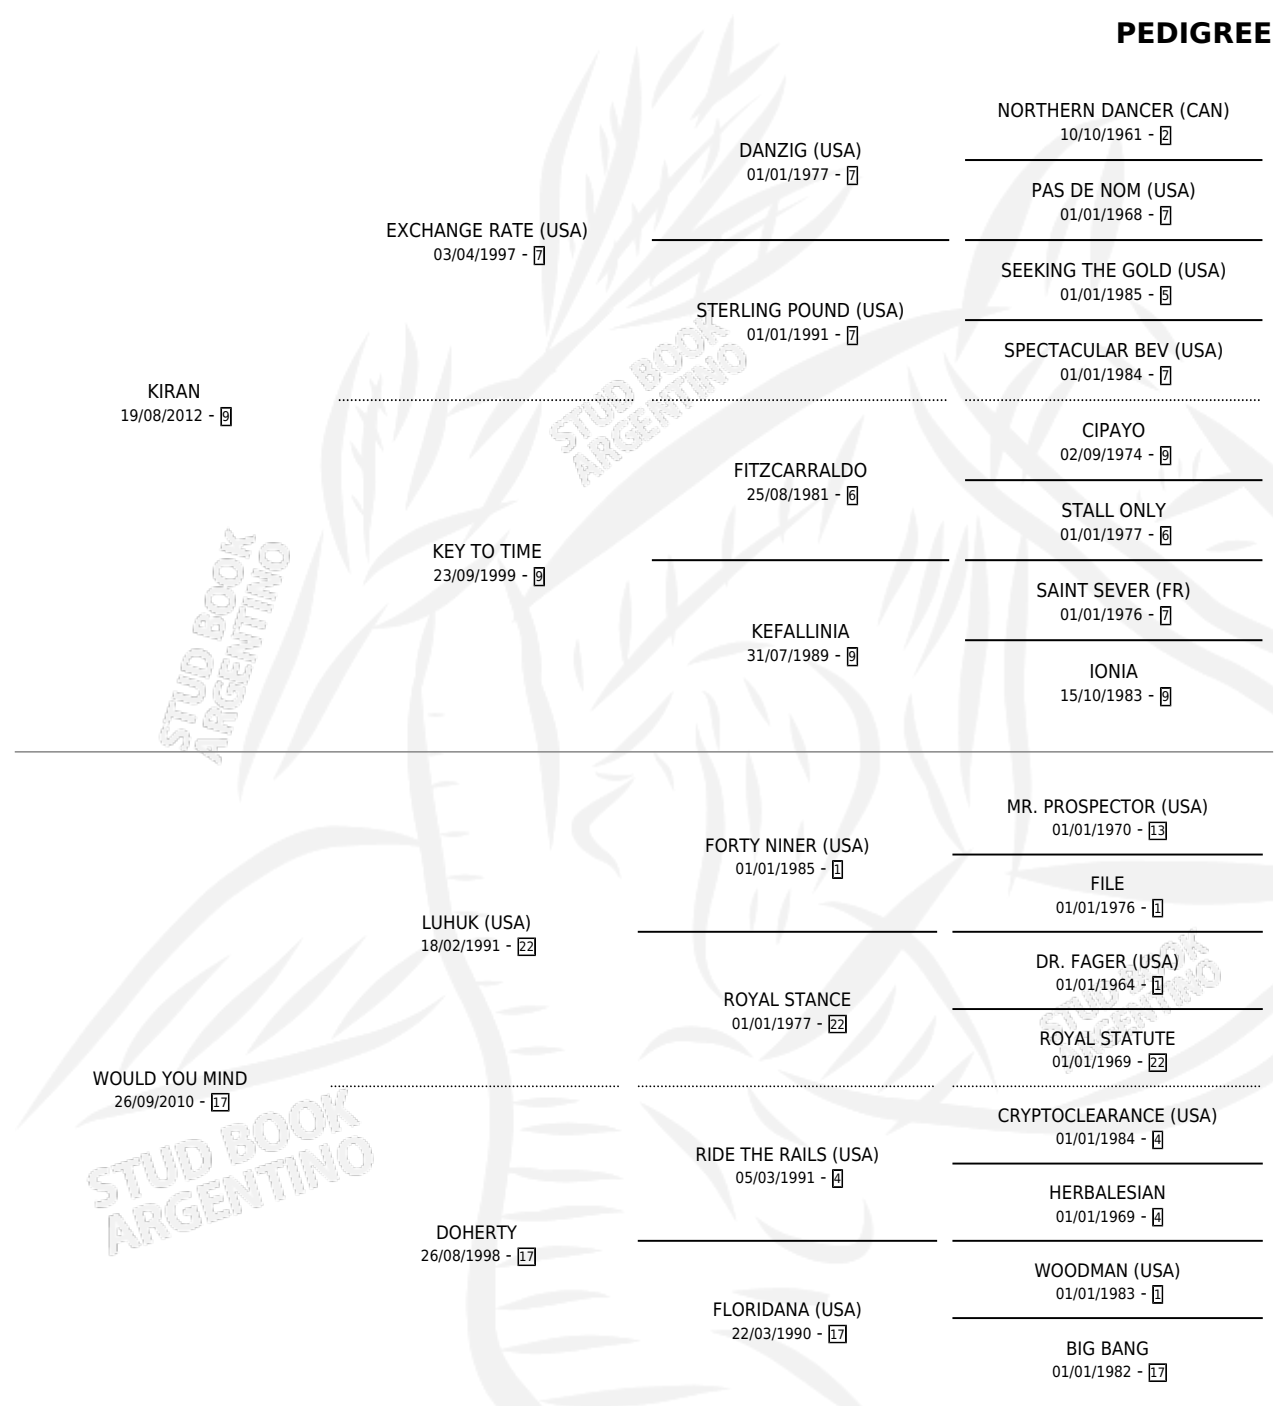

EN TU MENTE

por KIRAN y WOULD YOU MIND por LUHUK (USA)

Argentina · Hembra · Zaino · SP · 11/10/2022
Familia 17-b · Volumen 44

ESTADO

TIPIFICACIÓN SANGUÍNEA	X
TIPIFICACIÓN POR ADN	✓
PASAPORTE	✓
IDENTIFICACIÓN POR MICROCHIP	✓
REPRODUCTOR	X

Lugar de nacimiento: La Yangonea

Criador: La Yangonea

PEDIGREE

EN TU MENTE

Datos oficiales del Stud Book Argentino

Documento generado el 06/05/2026

studbook.org.ar