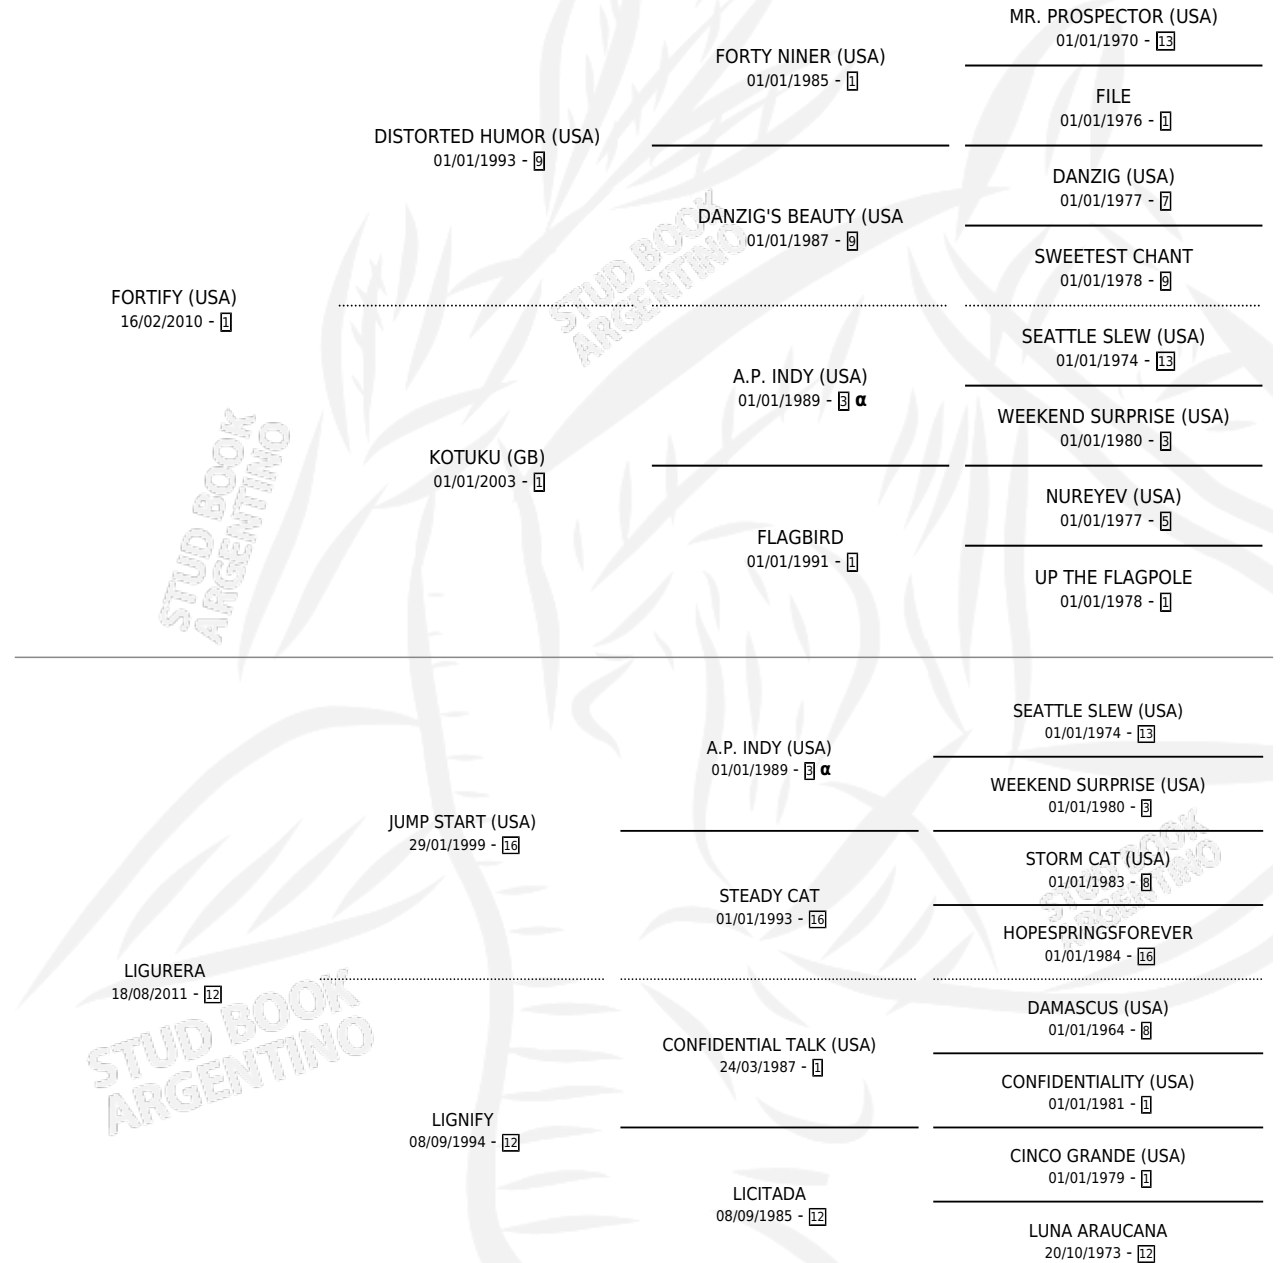

LIGURIANO

por FORTIFY (USA) y LIGURERA por JUMP START (USA)

Argentina · Macho · Zaino · SP · 11/09/2022
Familia 12-d · Volumen 44

ESTADO

TIPIFICACIÓN SANGUÍNEA	X
TIPIFICACIÓN POR ADN	✓
PASAPORTE	✓
IDENTIFICACIÓN POR MICROCHIP	✓
REPRODUCTOR	X

Lugar de nacimiento: Santa Ines

Criador: Santa Ines

PEDIGREE

INBREEDING : α