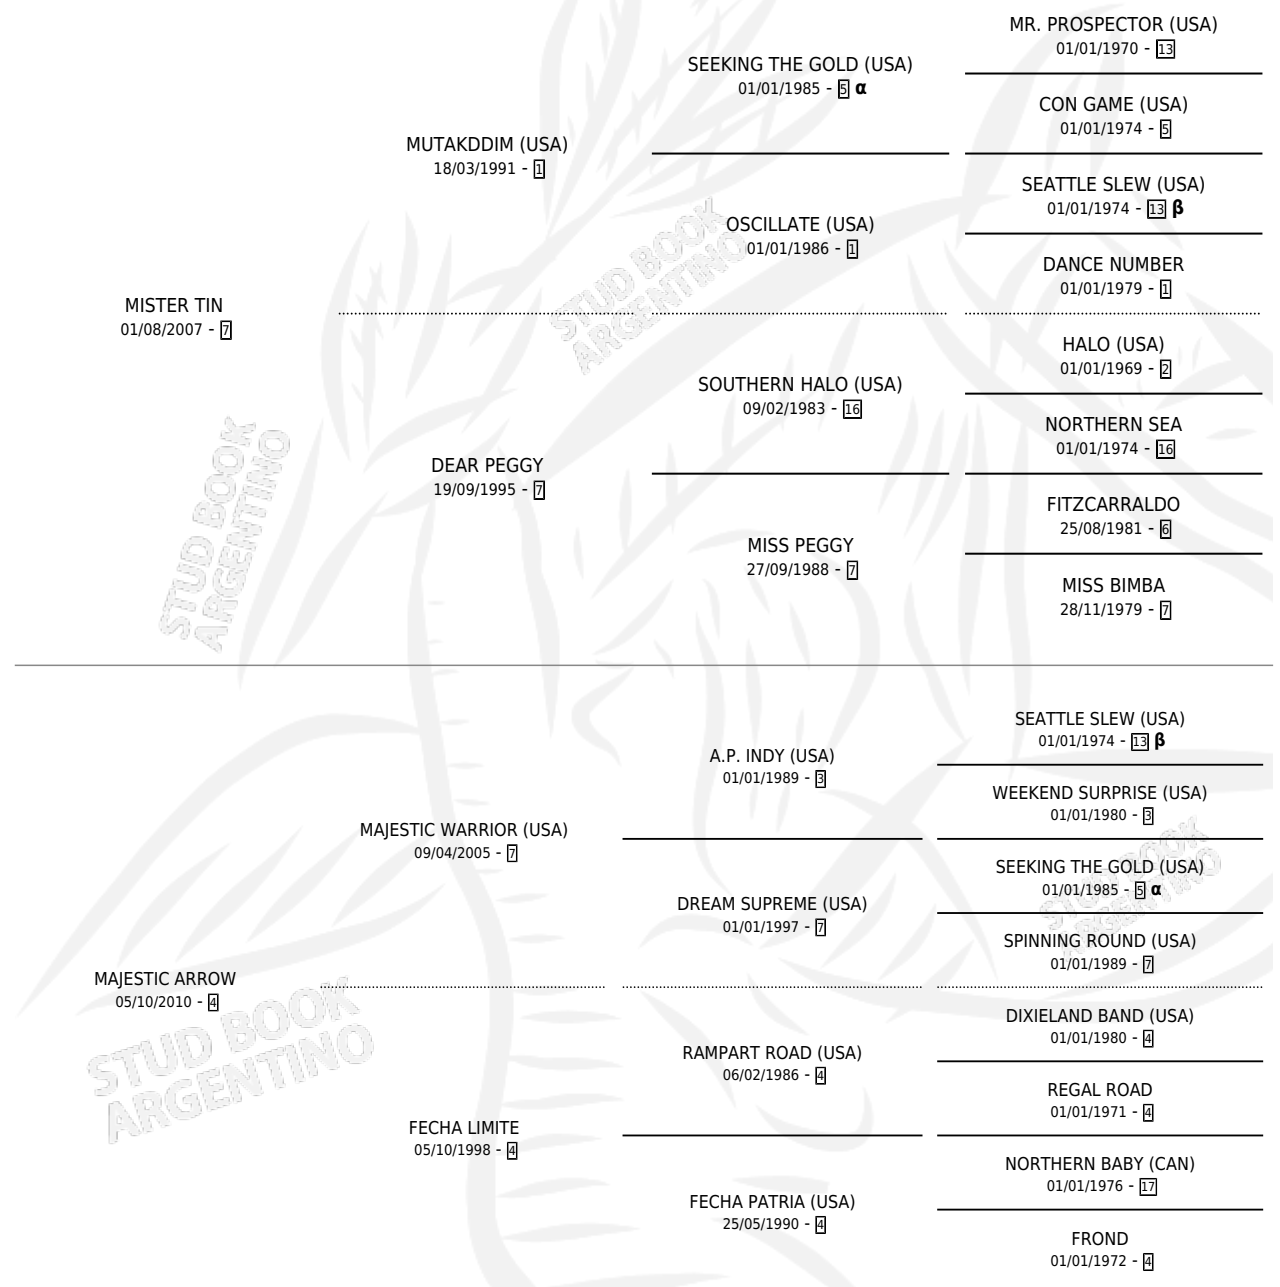

## PEDIGREE

por **MISTER TIN** y **MAJESTIC ARROW** por **MAJESTIC WARRIOR (USA)**

Argentina · Hembra · Zaino · SP · 11/09/2022  
Familia 4-r · Volumen 44

### ESTADO

TIPIFICACIÓN SANGUÍNEA	X
TIPIFICACIÓN POR ADN	✓
PASAPORTE	✓
IDENTIFICACIÓN POR MICROCHIP	✓
REPRODUCTOR	X

**Lugar de nacimiento:** La Maravilla  
**Criador:** La Maravilla

INBREEDING : **α,β**