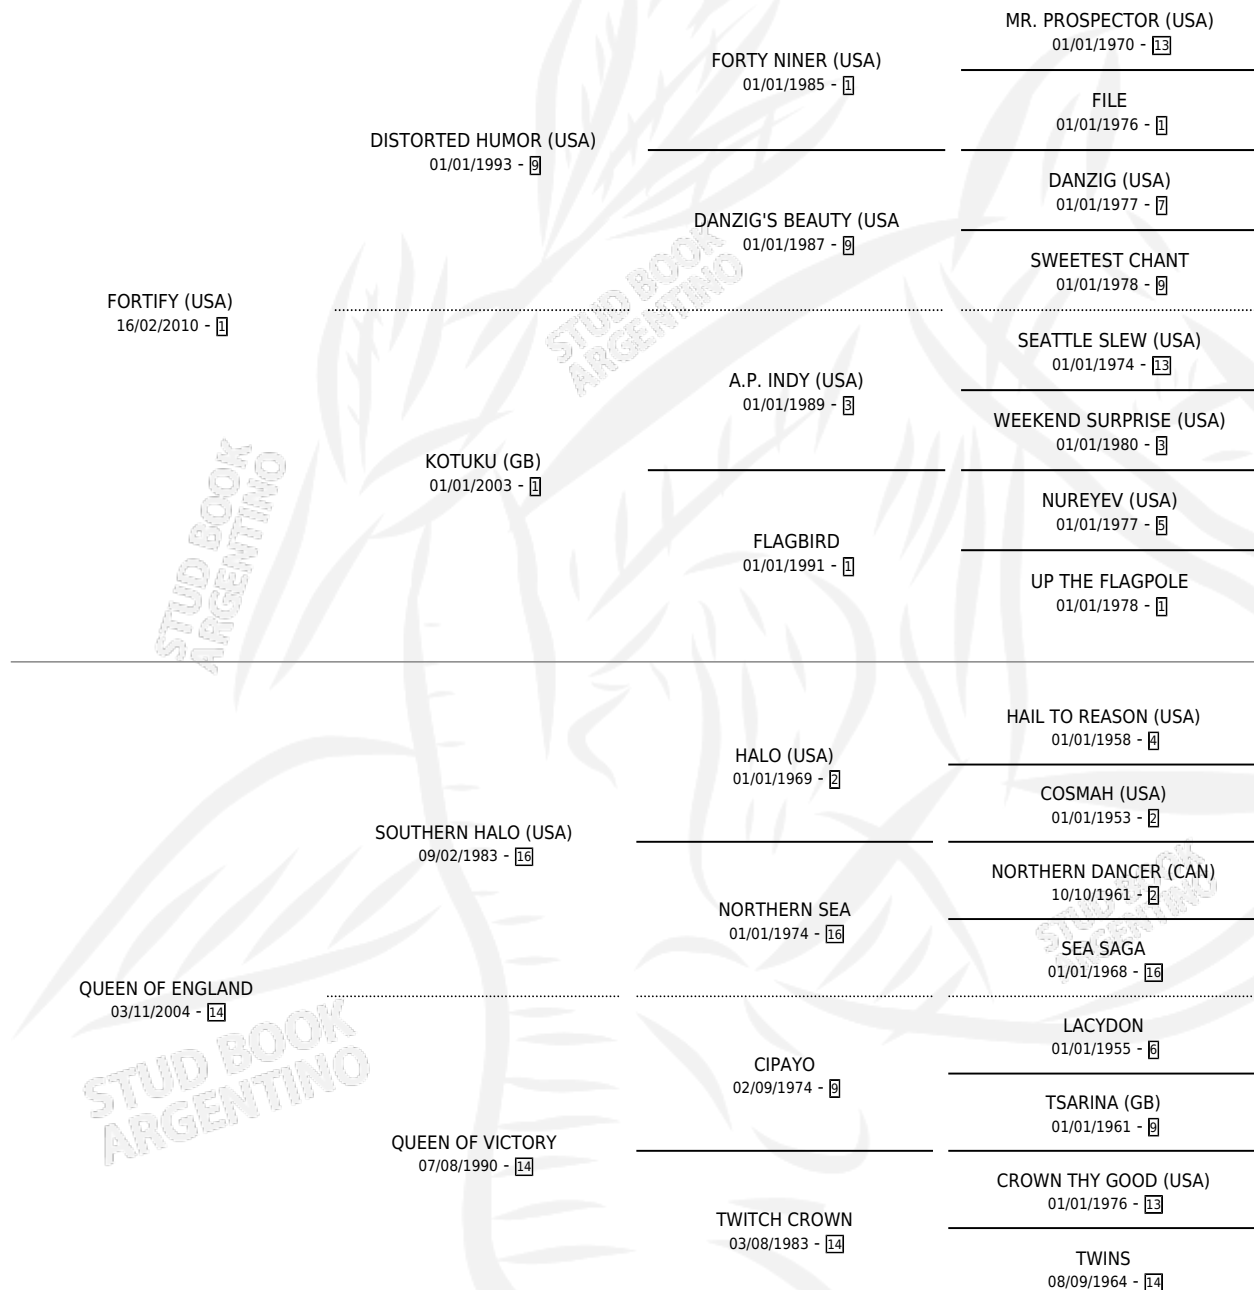

QUINCY CHARLES

por FORTIFY (USA) y QUEEN OF ENGLAND por
SOUTHERN HALO (USA)

Argentina · Macho · Zaino · SP · 13/09/2022
Familia 14-c · Volumen 44

ESTADO

TIPIFICACIÓN SANGUÍNEA	X
TIPIFICACIÓN POR ADN	✓
PASAPORTE	✓
IDENTIFICACIÓN POR MICROCHIP	✓
REPRODUCTOR	X

Lugar de nacimiento: Santa Ines
Criador: Santa Ines

PEDIGREE

QUINCY CHARLES

Datos oficiales del Stud Book Argentino

Documento generado el 28/05/2026

studbook.org.ar