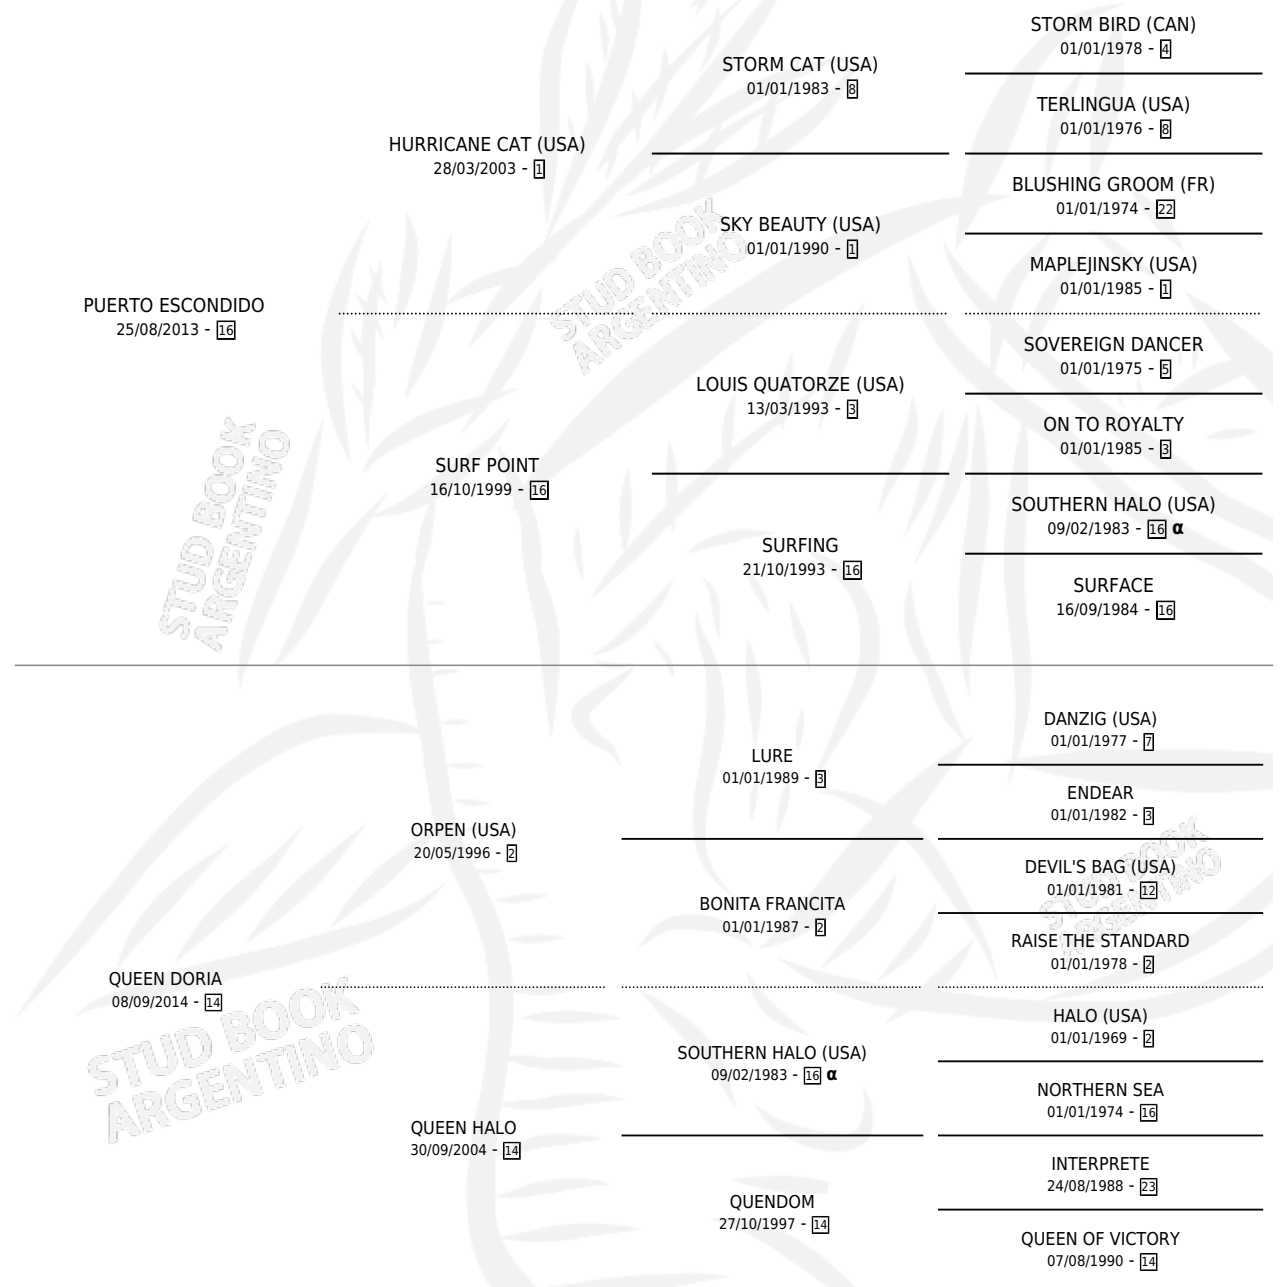

QUEEN DORA

por **PUERTO ESCONDIDO** y **QUEEN DORIA** por **ORPEN**
(USA)

Argentina · Hembra · Zaino · SP · 19/09/2022
Familia 14-c · Volumen 44

ESTADO

TIPIFICACIÓN SANGUÍNEA	X
TIPIFICACIÓN POR ADN	✓
PASAPORTE	✓
IDENTIFICACIÓN POR MICROCHIP	✓
REPRODUCTOR	X

Lugar de nacimiento: Santa Ines
Criador: Santa Ines

PEDIGREE

INBREEDING : α