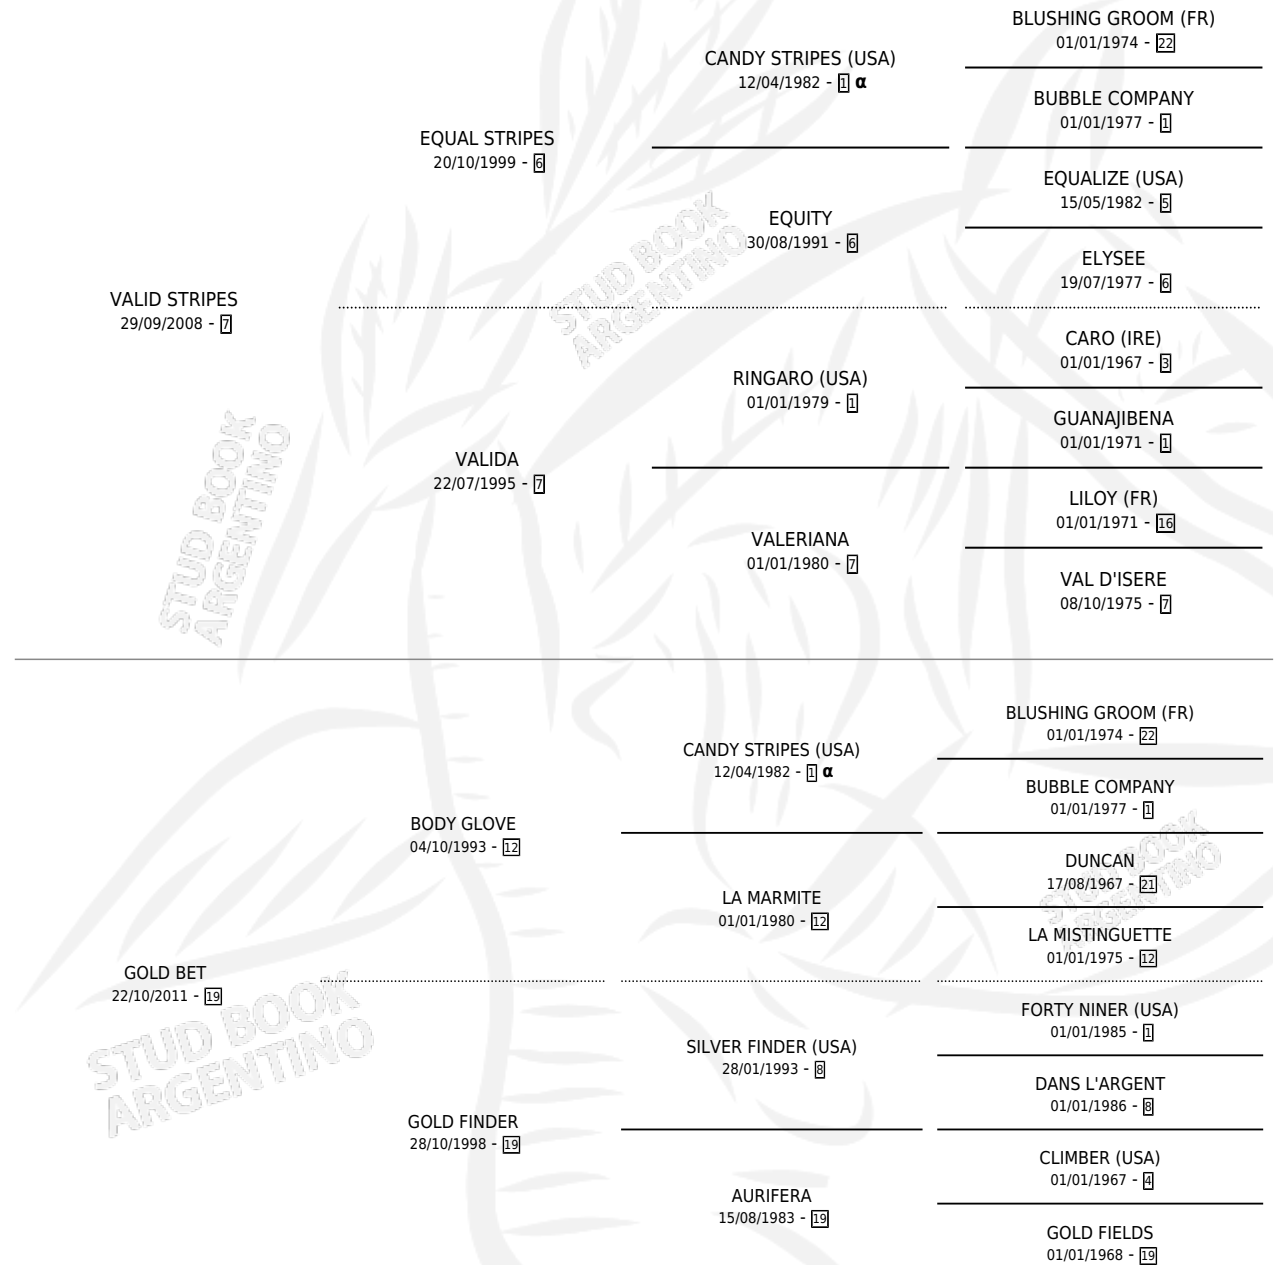

BETUN

por **VALID STRIPES** y **GOLD BET** por **BODY GLOVE**

Argentina · Macho · Alazan · SP · 13/10/2022
Familia 19-c · Volumen 44

ESTADO

TIPIFICACIÓN SANGUÍNEA	X
TIPIFICACIÓN POR ADN	✓
PASAPORTE	✓
IDENTIFICACIÓN POR MICROCHIP	✓
REPRODUCTOR	X

Lugar de nacimiento: Don Yayo
Criador: Solveyra Eduardo Alfredo

PEDIGREE

INBREEDING : α

BETUN

Datos oficiales del Stud Book Argentino

Documento generado el 05/05/2026

studbook.org.ar