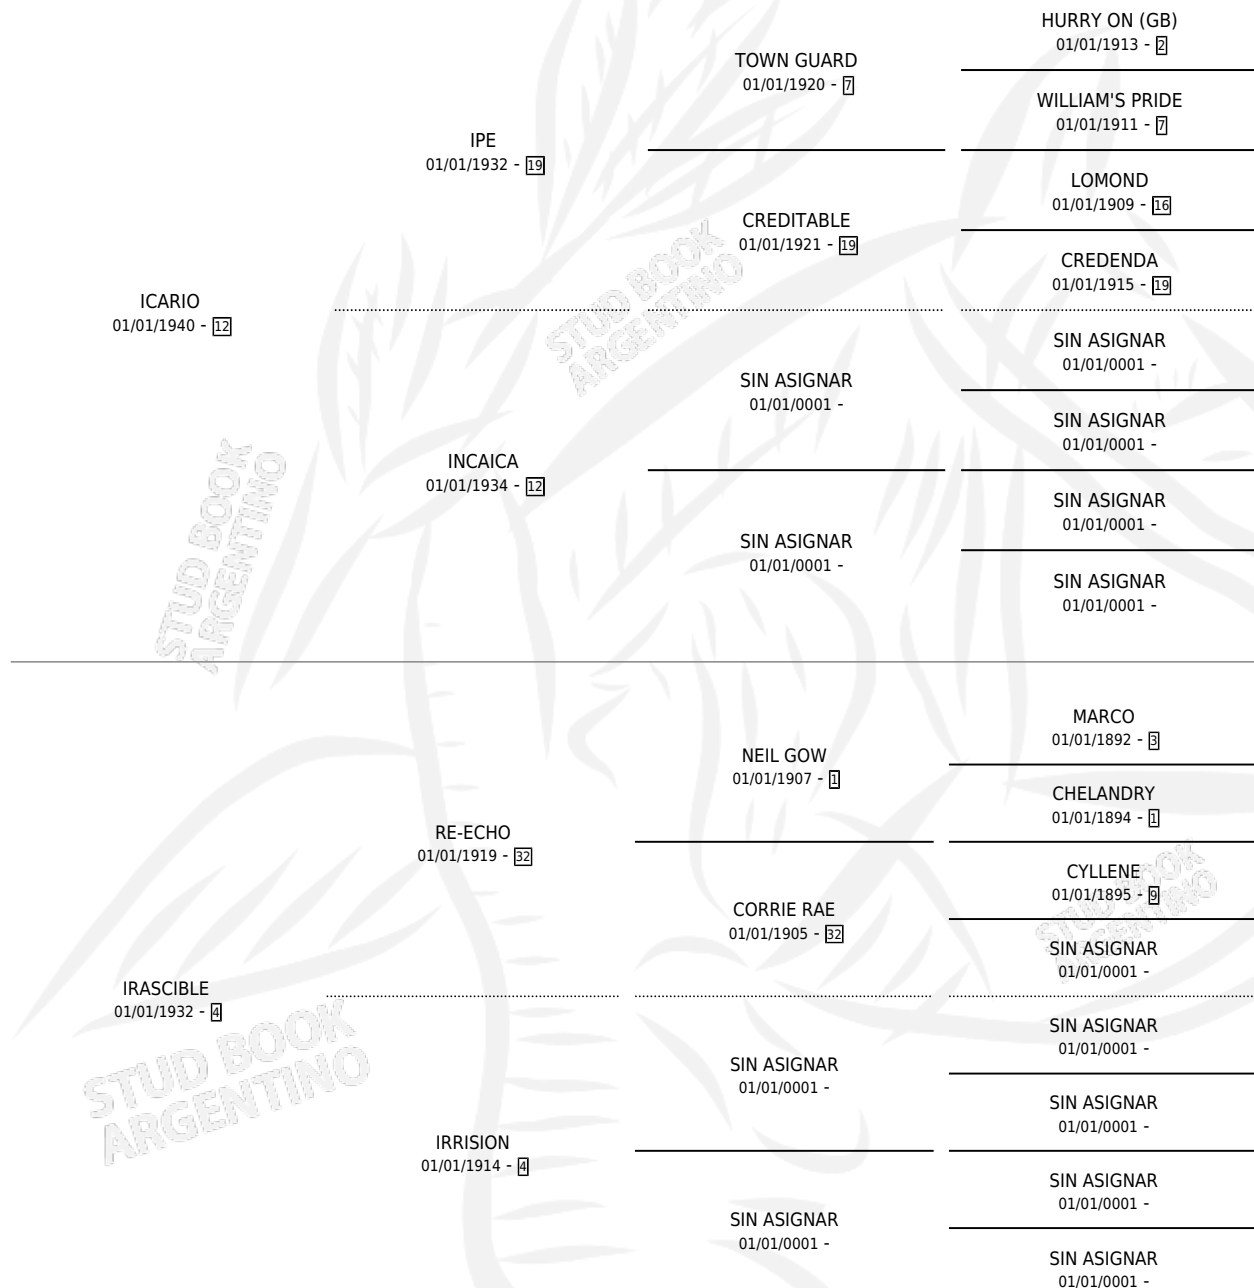

BETKA

por ICARIO y IRASCIBLE por RE-ECHO

Argentina · Hembra · Zaino Doradillo · SP · 01/01/1951
Familia 4-b · Volumen 21

ESTADO

TIPIFICACIÓN SANGUÍNEA	X
TIPIFICACIÓN POR ADN	X
PASAPORTE	X
IDENTIFICACIÓN POR MICROCHIP	X
REPRODUCTOR	X

Lugar de nacimiento: Campo particular

Criador: Sin dato

~

HIJOS

	MACHOS	HEMBRAS
4 NACIERON	0	4
SIN ACTUACIONES		

PEDIGREE

BETKA

Datos oficiales del Stud Book Argentino