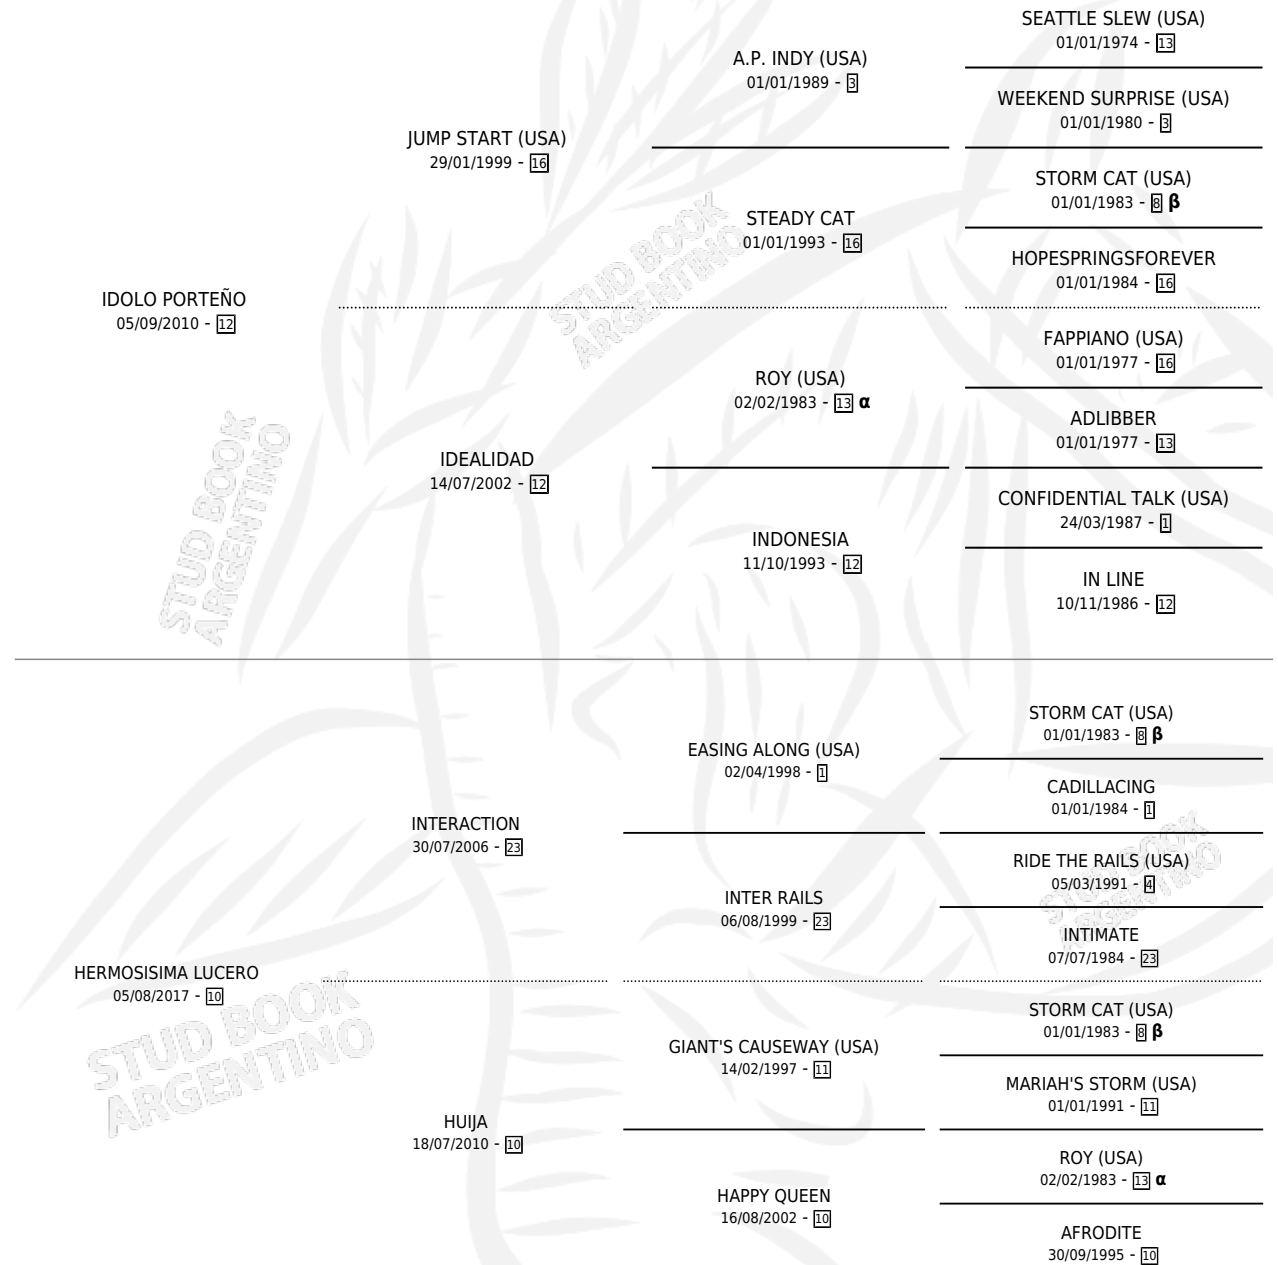

# HERMOSA IDOLA

por **IDOLO PORTEÑO** y **HERMOSISIMA LUCERO** por **INTERACTION**

Argentina · Hembra · Zaino · SP · 08/08/2022  
Familia 10-e · Volumen 44

## ESTADO

TIPIFICACIÓN SANGUÍNEA	X
TIPIFICACIÓN POR ADN	X
PASAPORTE	X
IDENTIFICACIÓN POR MICROCHIP	X
REPRODUCTOR	X

**Lugar de nacimiento:** Santa Lucia  
**Criador:** Pozo de Luna

## PEDIGREE

INBREEDING : **α,β**