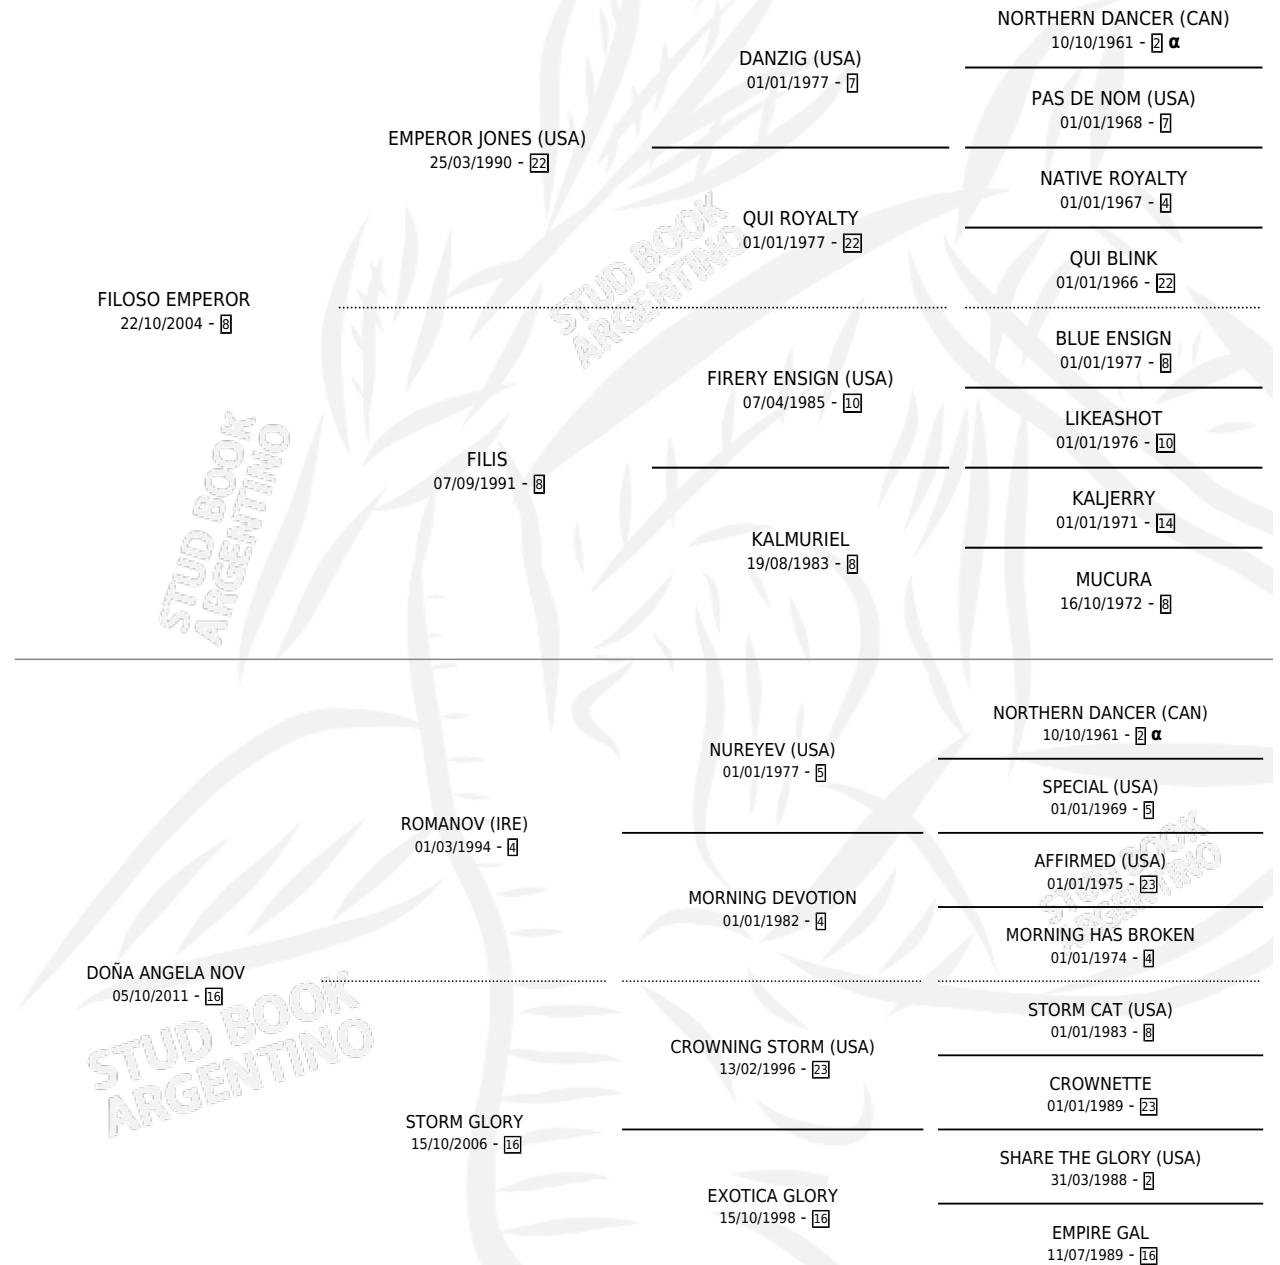

FILO DESEADO

por **FILOSO EMPEROR** y **DOÑA ANGELA NOV** por **ROMANOV (IRE)**

Argentina · Macho · Zaino · SP · 25/08/2022
Familia 16-e · Volumen 44

ESTADO

TIPIFICACIÓN SANGUÍNEA	X
TIPIFICACIÓN POR ADN	✓
PASAPORTE	✓
IDENTIFICACIÓN POR MICROCHIP	✓
REPRODUCTOR	X

Lugar de nacimiento: Los Desagues

Criador: Lucero Silvia Mercedes y Vera Pedro Alfredo

PEDIGREE

INBREEDING : α

CAMPAÑA

Solo carreras oficiales de Argentina

POR EDAD

EDAD	CC	1°	2°	3°	4°	5°	NP	CLC	CLG	CLCG1	CLGG1	IMPORTE	GANANCIA / CC
3 AÑOS	2	0	0	0	0	0	2	0	0	0	0	\$0	\$0
TOTALES	2	0	0	0	0	0	2	0	0	0	0	\$0	\$0
%		0.0%	0.0%	0.0%	0.0%	0.0%	100%	0.0%	0.0%	0.0%	0.0%		