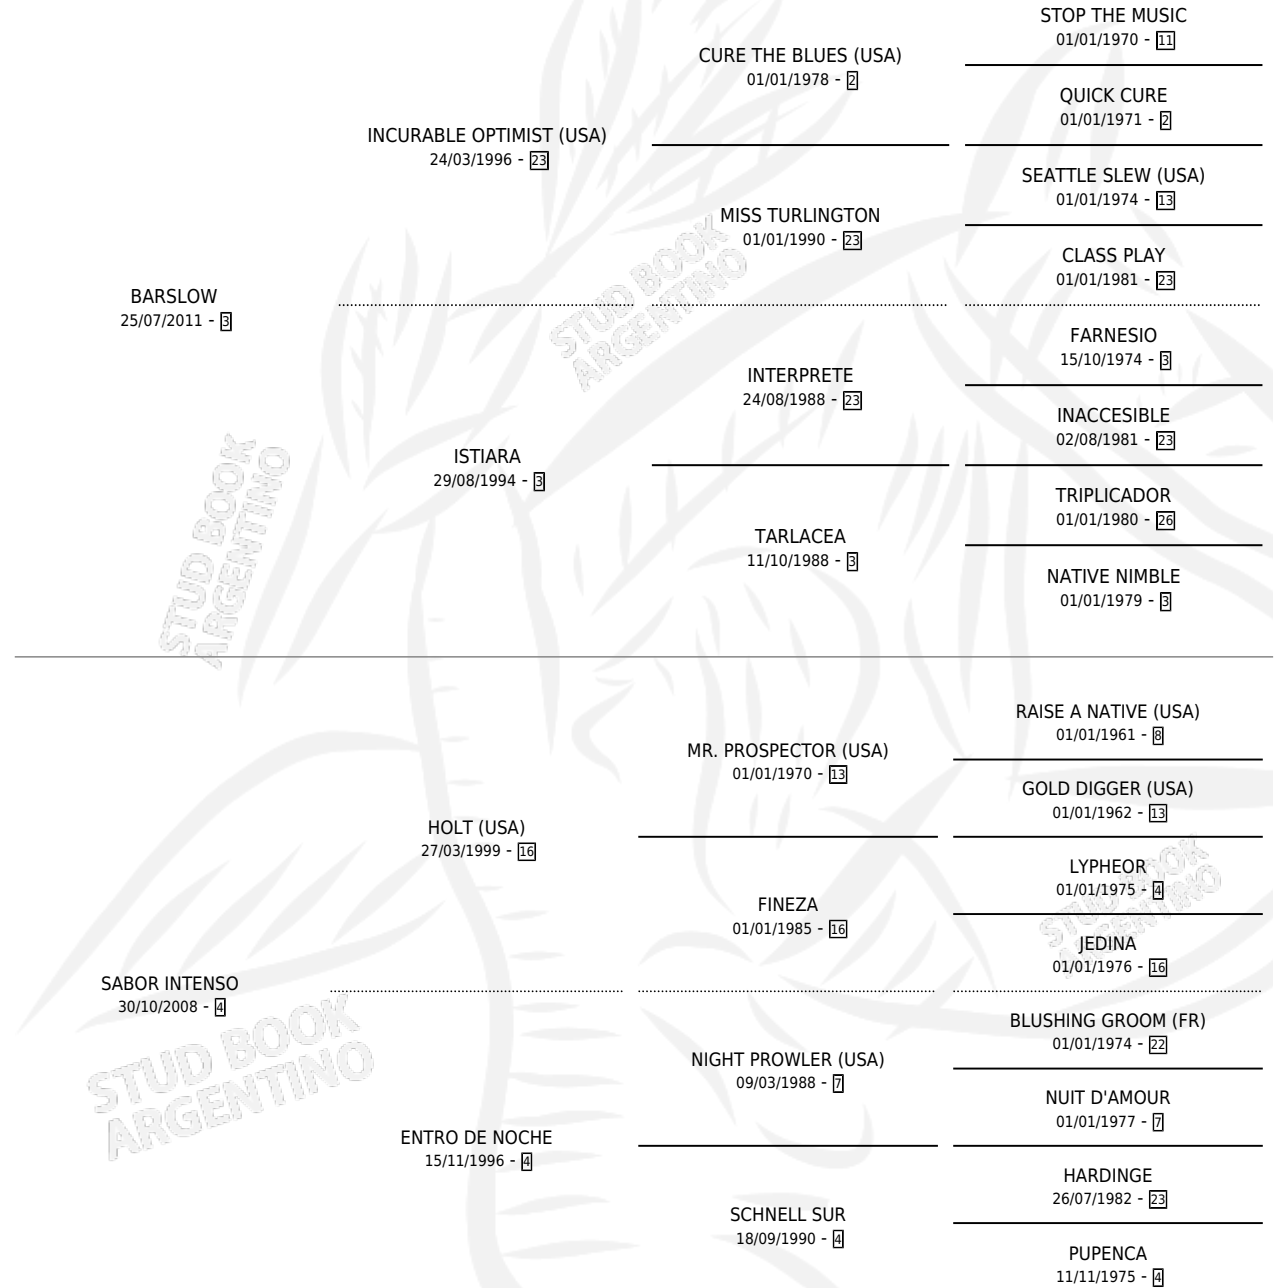

INTENSA BARSLOW

por BARSLOW y SABOR INTENSO por HOLT (USA)

Argentina · Hembra · Alazan · SP · 20/12/2020
Familia 4-b · Volumen 44

ESTADO

TIPIFICACIÓN SANGUÍNEA	X
TIPIFICACIÓN POR ADN	X
PASAPORTE	X
IDENTIFICACIÓN POR MICROCHIP	X
REPRODUCTOR	X

Lugar de nacimiento: Tiroloco

Criador: Blanco Ruben Edgardo

PEDIGREE

INTENSA BARSLOW

Datos oficiales del Stud Book Argentino

Documento generado el 26/04/2026

studbook.org.ar