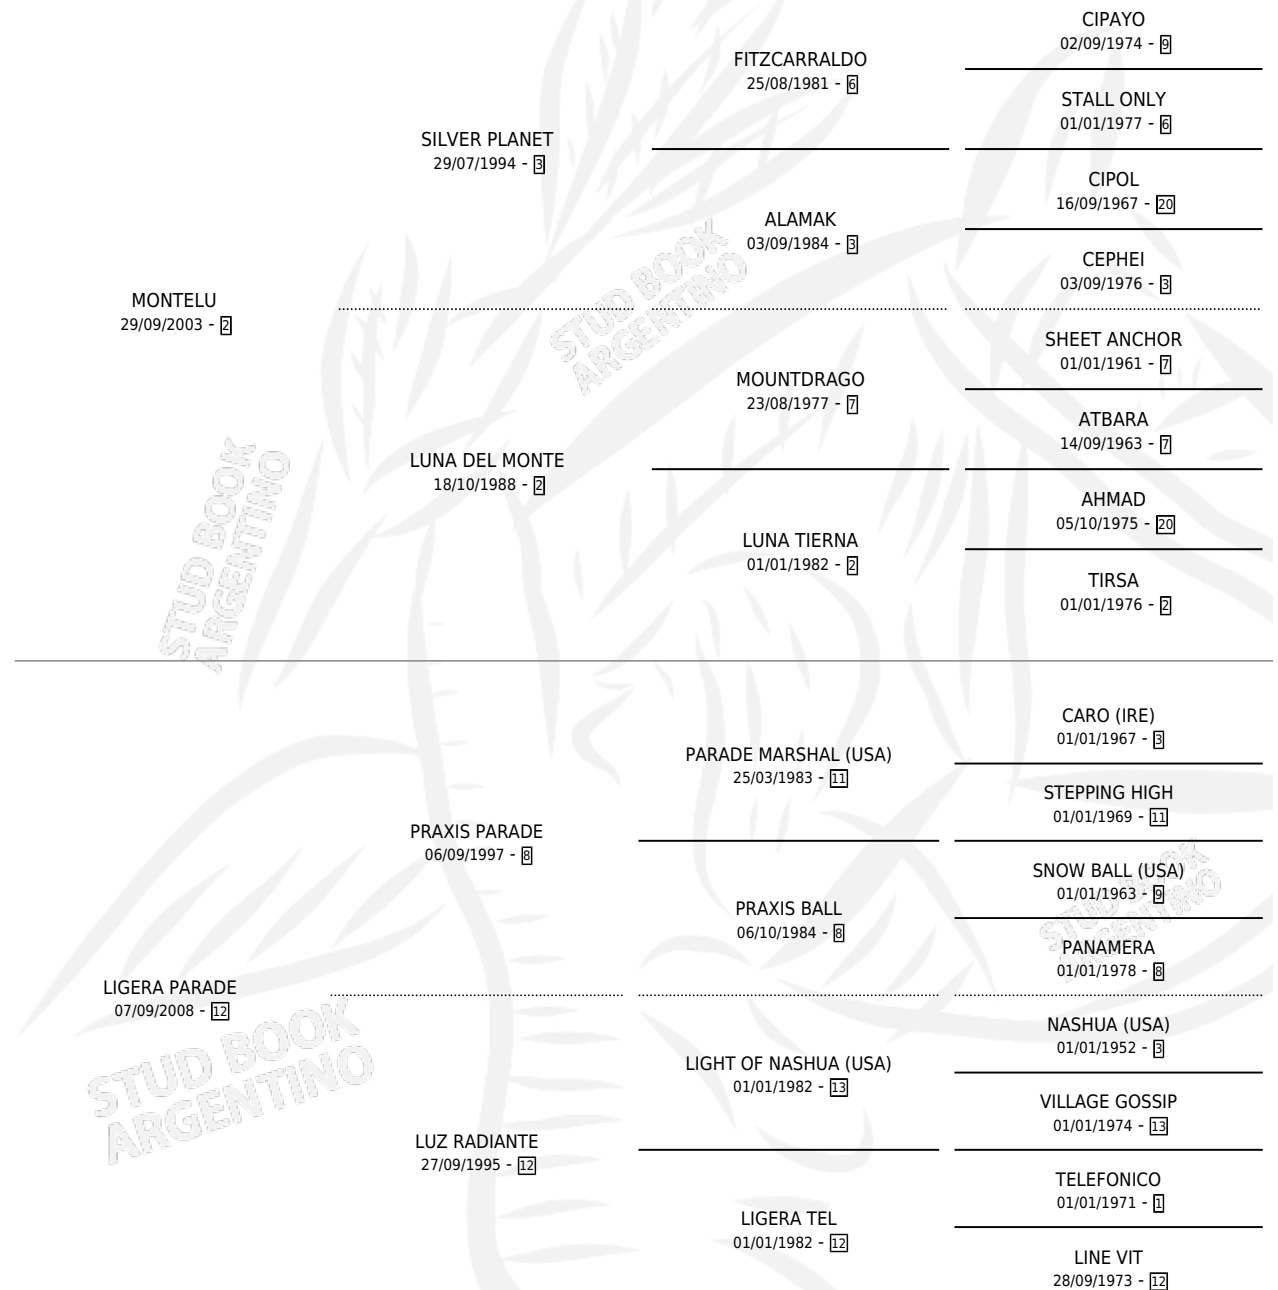

MARISOL RADIANTE

por MONTELU y LIGERA PARADE por PRAXIS PARADE

Argentina · Hembra · Zaino · SP · 03/10/2022
Familia 12 · Volumen 44

ESTADO

TIPIFICACIÓN SANGUÍNEA	X
TIPIFICACIÓN POR ADN	X
PASAPORTE	X
IDENTIFICACIÓN POR MICROCHIP	X
REPRODUCTOR	X

Lugar de nacimiento: Estacion De Monta Los 7 Soles
Criador: Abrahan Jorge Hugo

PEDIGREE

MARISOL RADIANTE

Datos oficiales del Stud Book Argentino

Documento generado el 26/04/2026

studbook.org.ar