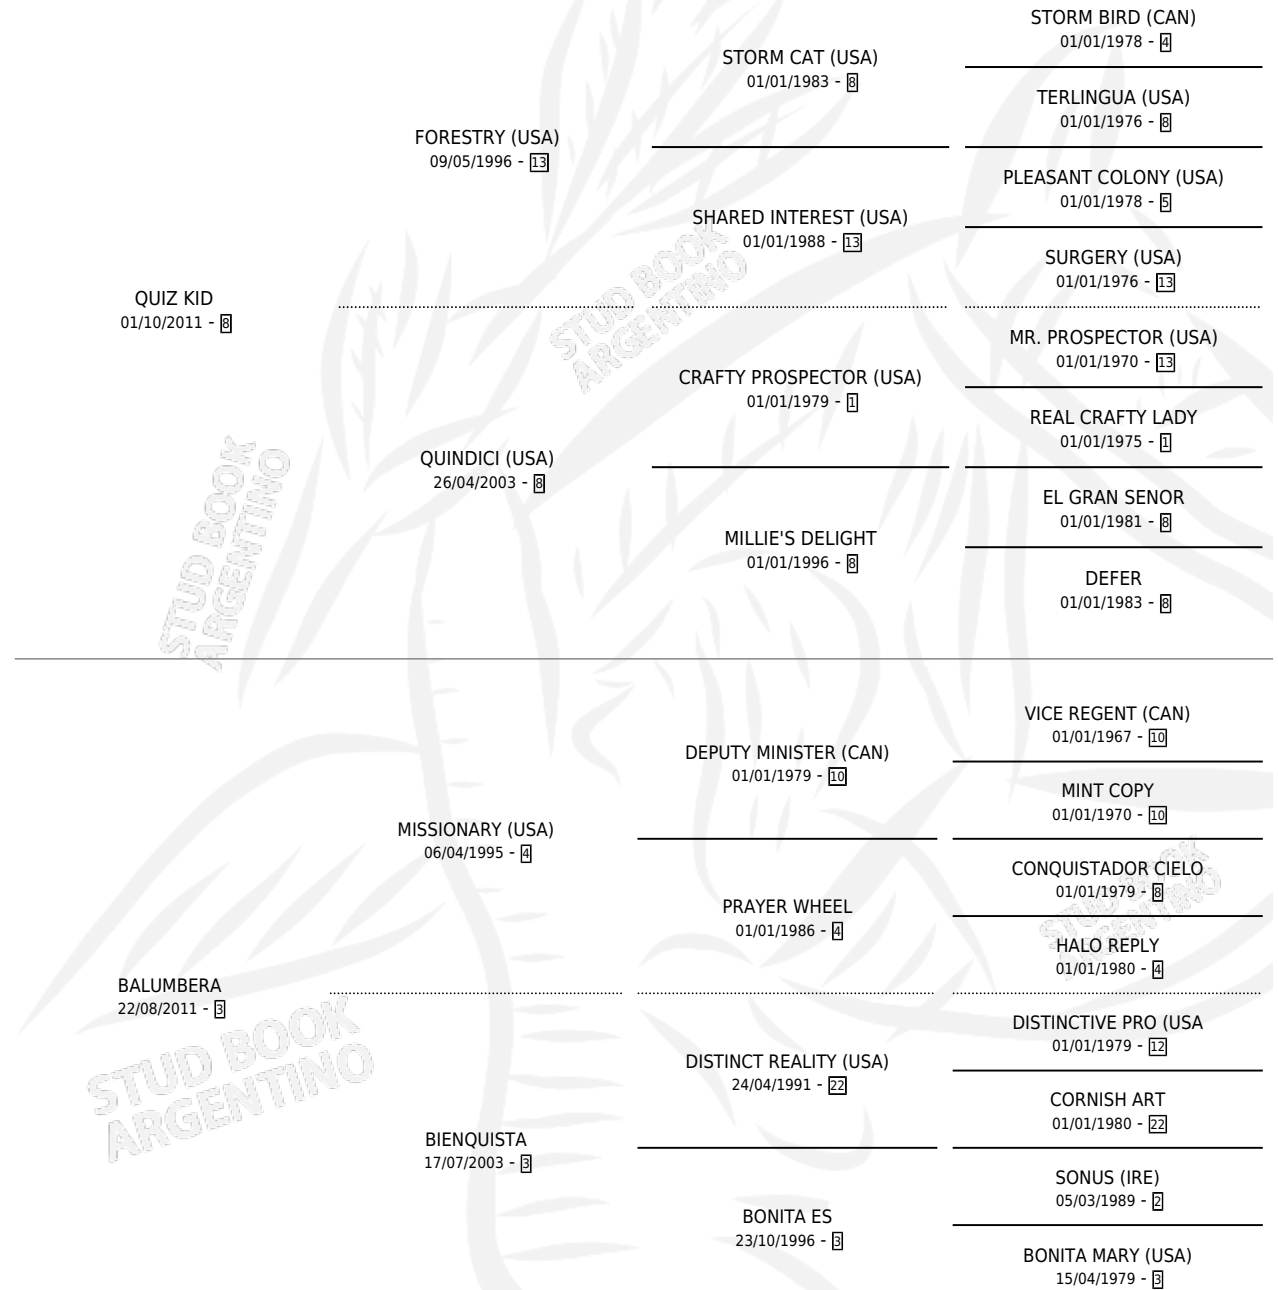

QATAR PAMPA

por QUIZ KID y BALUMBERA por MISSIONARY (USA)

Argentina · Macho · Alazan · SP · 01/10/2022
Familia 3-h · Volumen 44

ESTADO

TIPIFICACIÓN SANGUÍNEA	X
TIPIFICACIÓN POR ADN	✓
PASAPORTE	✓
IDENTIFICACIÓN POR MICROCHIP	✓
REPRODUCTOR	X

Lugar de nacimiento: Las Camelias
Criador: Bianchi Esteban Javier Maria

PEDIGREE